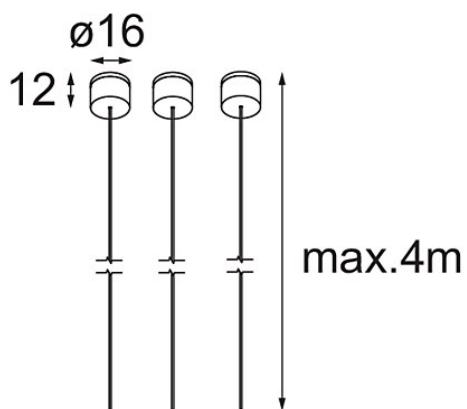

*Suspension 4000 Geometry 672 (3) Black Structure*

**Caractéristiques**

Matériaux	11060832
Nombre de Sources Lumineuses	0
Indice de protection IP	20
Intérieur/extérieur	Intérieur
Application	Plafond
Couleur Principale & Finition Principale	Noir, Structure
Poids brut (g)	61,0