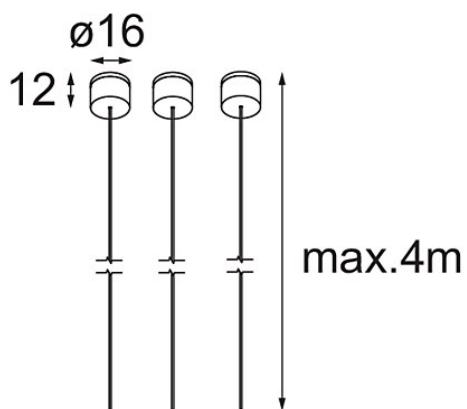

Suspension 4000 Geometry 672 (3) Black Structure

Caractéristiques

Matériaux	11060832
Nombre de Sources Lumineuses	0
Indice de protection IP	20
Intérieur/extérieur	Intérieur
Application	Plafond
Couleur Principale & Finition Principale	Noir, Structure
Poids brut (g)	61,0