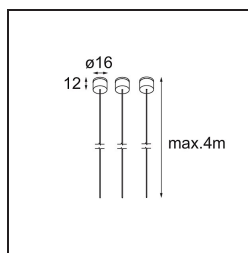

*Suspension 4000 Geometry 672 (3) Black Structure*

**Caractéristiques**

Matériaux	11060832
Nombre de Sources Lumineuses	0
Indice de protection IP	20
Intérieur/extérieur	Intérieur
Application	Plafond
Couleur Principale & Finition Principale	Noir, Structure
Poids brut (g)	61,0