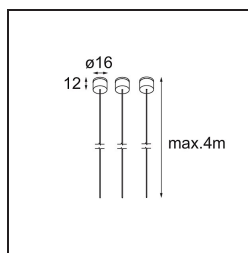

Suspension 4000 Geometry 672 (3) Black Structure

Caractéristiques

Matériaux	11060832
Nombre de Sources Lumineuses	0
Indice de protection IP	20
Intérieur/extérieur	Intérieur
Application	Plafond
Couleur Principale & Finition Principale	Noir, Structure
Poids brut (g)	61,0