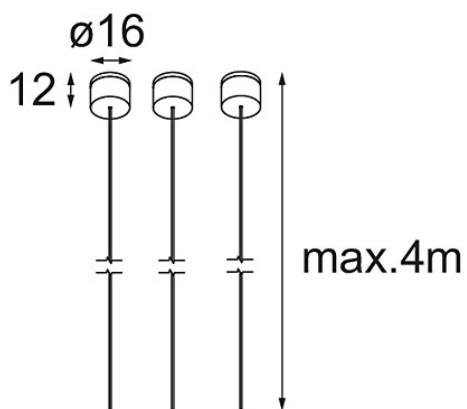

Suspension 4000 Geometry 672 (3) Black Structure

Specifications

Material	11060832
Número de fuentes de luz	0
Clasificación del IP	20
Interio/Exterior	Interior
Aplicación	Techo
Color principal & Acabado principal	Negro, Estructura
Peso bruto (g)	61,0