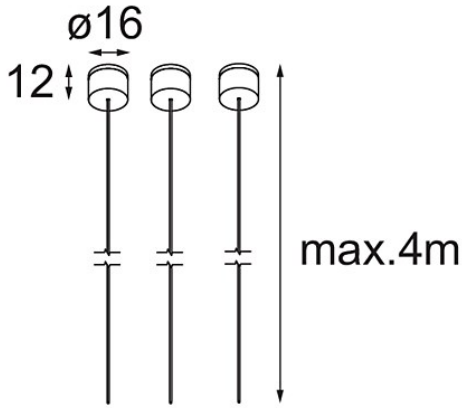

Suspension 4000 Geometry 672 (3) Black Structure

Specifications

Material	11060832
Número de fuentes de luz	0
Clasificación del IP	20
Interio/Exterior	Interior
Aplicación	Techo
Color principal & Acabado principal	Negro, Estructura
Peso bruto (g)	61,0