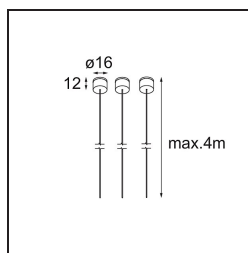

Suspension 4000 Geometry 672 (3) Black Structure

Specifications

Material	11060832
Número de fuentes de luz	0
Clasificación del IP	20
Interio/Exterior	Interior
Aplicación	Techo
Color principal & Acabado principal	Negro, Estructura
Peso bruto (g)	61,0