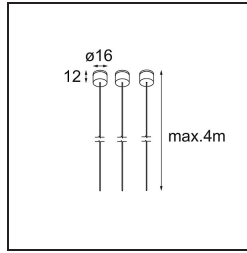

Suspension 4000 Geometry 672 (3) Black Structure

Specifications

Material	11060832
Número de fuentes de luz	0
Clasificación del IP	20
Interio/Exterior	Interior
Aplicación	Techo
Color principal & Acabado principal	Negro, Estructura
Peso bruto (g)	61,0