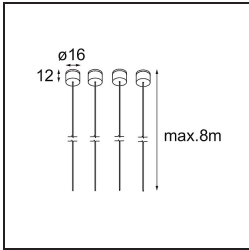

Datum
Klant
Project
Soort

*Geometry Suspended Adjustable 672x1288 2x LED 3000K DE White Structure - Silver Chrome*

### Specificaties

Materiaal	13750263
Type Lichtbron	LED
LED type	GEOMETRY 24V LED DISC 2X
LED technologie	Flexibele led-printplaat
CRI	Min. 90
Kleurtemperatuur	3000K
Levensduur	L80B10 bij 50.000 Uur
Aantal Lichtbronnen	2
CIE-fluxcode	47 79 95 100 100
Binning (SDCM)	3
Lichtrichting	Omhoog, Omlaag
Optisch	Optische folie
Gemeten gradenbundel (°)	112,0
Ingangsspanning	24Vdc
Elektriciteitsklasse	III
IP-klasse	20
Gloeidraadtest (°C)	650
Binnen/Buiten	Binnen
Toepassing	Plafond
Montage	Gependeld
Afstand tot Verlicht Voorwerp (m)	0,1
Primaire Kleur & Primaire Afwerking	Wit, Structuur
Secundaire Kleur & Secundaire Afwerking	Zilver, Chroom
Brutogewicht (g)	22500,0
Lumenoutput per lampunit (lm)	4634
Efficiëntie (lm/W)	110
UGR	20

Geometry is een pendel voor algemene verlichting. Het lichtpaneel kan 360° rond zijn as draaien, die verborgen zit achter een rond of vierkant frame. Het mooie aan deze volledige rotatie is dat je met een enkele draai van direct naar indirect licht kunt gaan. Een rechthoekig frame waaraan twee panelen zijn bevestigd, zal iedereen bekoren die op zoek is naar een duo van licht. Geniet van de eindeloze lichtheid van Geometry!

- **11061132** Suspension 8000 Geometry 672x672/672x1288 (4) Black Structure
- **11061109** Suspension 8000 Geometry 672x672/672x1288 (4) White Structure

- **13720009** Power Feed Canopy Recessed DE (Incl. Power Feed Cable 2000) White Structure
- **13720032** Power Feed Canopy Recessed DE (Incl. Power Feed Cable 2000) Black Structure