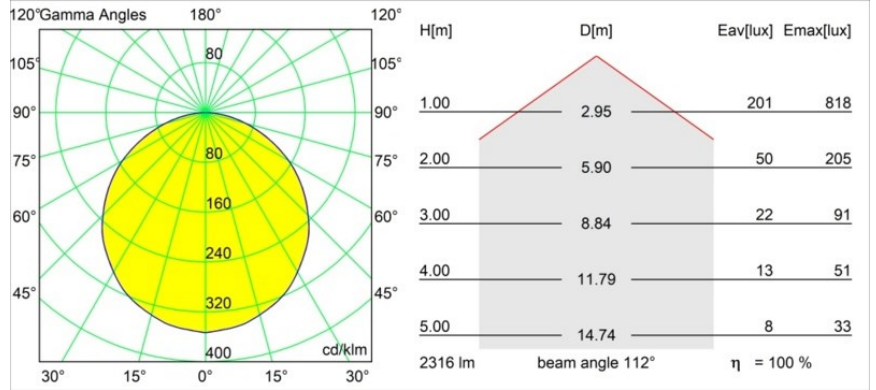

Lichtspreiding & Stralingsdiagram