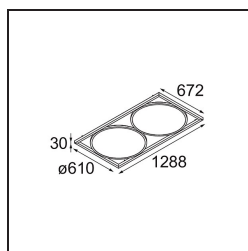

Datum
Klant
Project
Soort

*Geometry Suspended Adjustable 672x1288 2x LED 3000K DE White Structure - Silver Chrome*

### Specificaties

Materiaal	13750263
Type Lichtbron	LED
LED type	GEOMETRY 24V LED DISC 2X
LED technologie	Flexibele led-printplaat
CRI	Min. 90
Kleurtemperatuur	3000K
Levensduur	L80B10 bij 50.000 Uur
Aantal Lichtbronnen	2
CIE-fluxcode	47 79 95 100 100
Binning (SDCM)	3
Lichtrichting	Omhoog, Omlaag
Optisch	Optische folie
Gemeten gradenbundel (°)	112,0
Ingangsspanning	24Vdc
Elektriciteitsklasse	III
IP-klasse	20
Gloeidraadtest (°C)	650
Binnen/Buiten	Binnen
Toepassing	Plafond
Montage	Gependeld
Afstand tot Verlicht Voorwerp (m)	0,1
Primaire Kleur & Primaire Afwerking	Wit, Structuur
Secundaire Kleur & Secundaire Afwerking	Zilver, Chroom
Brutogewicht (g)	22500,0
Lumenoutput per lampunit (lm)	4634
Efficiëntie (lm/W)	110
UGR	20

- **11061132** Suspension 8000 Geometry 672x672/672x1288 (4) Black Structure
- **11061109** Suspension 8000 Geometry 672x672/672x1288 (4) White Structure

- **13720009** Power Feed Canopy Recessed DE (Incl. Power Feed Cable 2000) White Structure
- **13720032** Power Feed Canopy Recessed DE (Incl. Power Feed Cable 2000) Black Structure