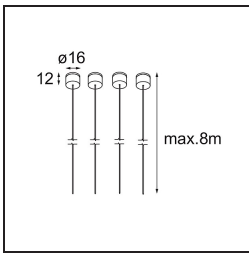

Date
Customer
Project
Type

*Geometry Suspended Adjustable 672x1288 2x LED 3000K DE White Structure - Silver Chrome*

### Specifications

Materiale	13750263
Tipo di Sorgente	LED
Tipologia LED	GEOMETRY 24V LED DISC 2X
Tecnologie LED	LED flessibile PCB
CRI	Min. 90
Temperatura di colore della luce	3000K
Vita utile	L80B10 @50.000 ore
Numero di fonte luminosa	2
Codice di flusso CIE	47 79 95 100 100
Binning (SDCM)	3
Direzione della luce	Indiretta, Diretta
Ottiche	Foglio ottico
Fascio misurato (°)	112,0
Volt in ingresso	24Vdc
Classificazione elettrica	III
Grado IP	20
Test filo a caldo (°C)	650
Interno/Esterno	Interno
Applicazione	Soffitto
Montaggio	Sospeso
Distanza dall'oggetto illuminato (m)	0,1
Colore primario & Finitura primaria	Bianco, Strutturata
Colore secondario & Finitura secondaria	Argento, Cromato
Peso lordo (g)	22500,0
Flusso luminoso per lampade (lm)	4634
Efficienza (lm/W)	110
Livello abbagliamento	20

Geometry è un apparecchio illuminante sospeso che offre un'illuminazione generale. Il suo pannello luminoso può ruotare di 360° intorno a un asse, nascosto da una cornice rotonda o quadrata. Il bello di questa rotazione completa è che permette di passare dalla luce diretta a quella indiretta con un solo gesto. E, per chi vuole raddoppiare, c'è anche una cornice rettangolare che sostiene due pannelli. Goditi l'impossibile leggerezza di Geometry!

**Light distribution & beam diagram**

**Accessori Installazione**

- **11061032** Suspension 4000 Geometry 672x672/672x1288 (4) Black Structure
- **11061009** Suspension 4000 Geometry 672x672/672x1288 (4) White Structure