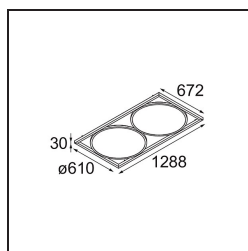

Date
Customer
Project
Type

*Geometry Suspended Adjustable 672x1288 2x LED 3000K DE White Structure - Silver Chrome*

### Specifications

Materiale	13750263
Tipo di Sorgente	LED
Tipologia LED	GEOMETRY 24V LED DISC 2X
Tecnologie LED	LED flessibile PCB
CRI	Min. 90
Temperatura di colore della luce	3000K
Vita utile	L80B10 @50.000 ore
Numero di fonte luminosa	2
Codice di flusso CIE	47 79 95 100 100
Binning (SDCM)	3
Direzione della luce	Indiretta, Diretta
Ottiche	Foglio ottico
Fascio misurato (°)	112,0
Volt in ingresso	24Vdc
Classificazione elettrica	III
Grado IP	20
Test filo a caldo (°C)	650
Interno/Esterno	Interno
Applicazione	Soffitto
Montaggio	Sospeso
Distanza dall'oggetto illuminato (m)	0,1
Colore primario & Finitura primaria	Bianco, Strutturata
Colore secondario & Finitura secondaria	Argento, Cromato
Peso lordo (g)	22500,0
Flusso luminoso per lampade (lm)	4634
Efficienza (lm/W)	110
Livello abbagliamento	20

- **11061132** Suspension 8000 Geometry 672x672/672x1288 (4) Black Structure
- **11061109** Suspension 8000 Geometry 672x672/672x1288 (4) White Structure

- **13720009** Power Feed Canopy Recessed DE (Incl. Power Feed Cable 2000) White Structure
- **13720032** Power Feed Canopy Recessed DE (Incl. Power Feed Cable 2000) Black Structure