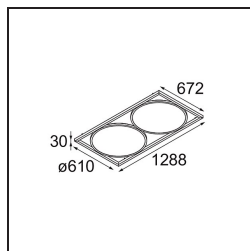

Date
Customer
Project
Type

Geometry Suspended Adjustable 672x1288 2x LED 3000K DE Black Structure - Black Structure

Specifications

Materiale	13750256
Tipo di Sorgente	LED
Tipologia LED	GEOMETRY 24V LED DISC 2X
Tecnologie LED	LED flessibile PCB
CRI	Min. 90
Temperatura di colore della luce	3000K
Vita utile	L80B10 @50.000 ore
Numero di fonte luminosa	2
Codice di flusso CIE	47 78 95 100 100
Binning (SDCM)	3
Direzione della luce	Indiretta, Diretta
Ottiche	Foglio ottico
Fascio misurato (°)	112,0
Volt in ingresso	24Vdc
Classificazione elettrica	III
Grado IP	20
Test filo a caldo (°C)	650
Interno/Esterno	Interno
Applicazione	Soffitto
Montaggio	Sospeso
Distanza dall'oggetto illuminato (m)	0,1
Colore primario & Finitura primaria	Nero, Strutturata
Colore secondario & Finitura secondaria	Nero, Strutturata
Peso lordo (g)	21100,0
Flusso luminoso per lampade (lm)	4036
Efficienza (lm/W)	96
Livello abbagliamento	20

Geometry è un apparecchio illuminante sospeso che offre un'illuminazione generale. Il suo pannello luminoso può ruotare di 360° intorno a un asse, nascosto da una cornice rotonda o quadrata. Il bello di questa rotazione completa è che permette di passare dalla luce diretta a quella indiretta con un solo gesto. E, per chi vuole raddoppiare, c'è anche una cornice rettangolare che sostiene due pannelli. Goditi l'impossibile leggerezza di Geometry!

Light distribution & beam diagram

Accessori Installazione

- **11061032** Suspension 4000 Geometry 672x672/672x1288 (4) Black Structure
- **11061009** Suspension 4000 Geometry 672x672/672x1288 (4) White Structure

- **11061132** Suspension 8000 Geometry 672x672/672x1288 (4) Black Structure
- **11061109** Suspension 8000 Geometry 672x672/672x1288 (4) White Structure

- **13720009** Power Feed Canopy Recessed DE (Incl. Power Feed Cable 2000) White Structure
- **13720032** Power Feed Canopy Recessed DE (Incl. Power Feed Cable 2000) Black Structure