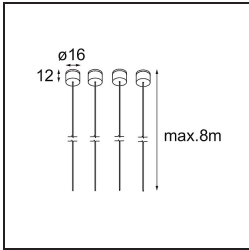

Date
Customer
Project
Type

Geometry Suspended Adjustable 672x1288 2x LED 3000K DE Black Structure - Black Structure

Specifications

Materiale	13750256
Tipo di Sorgente	LED
Tipologia LED	GEOMETRY 24V LED DISC 2X
Tecnologie LED	LED flessibile PCB
CRI	Min. 90
Temperatura di colore della luce	3000K
Vita utile	L80B10 @50.000 ore
Numero di fonte luminosa	2
Codice di flusso CIE	47 78 95 100 100
Binning (SDCM)	3
Direzione della luce	Indiretta, Diretta
Ottiche	Foglio ottico
Fascio misurato (°)	112,0
Volt in ingresso	24Vdc
Classificazione elettrica	III
Grado IP	20
Test filo a caldo (°C)	650
Interno/Esterno	Interno
Applicazione	Soffitto
Montaggio	Sospeso
Distanza dall'oggetto illuminato (m)	0,1
Colore primario & Finitura primaria	Nero, Strutturata
Colore secondario & Finitura secondaria	Nero, Strutturata
Peso lordo (g)	21100,0
Flusso luminoso per lampade (lm)	4036
Efficienza (lm/W)	96
Livello abbagliamento	20

Geometry è un apparecchio illuminante sospeso che offre un'illuminazione generale. Il suo pannello luminoso può ruotare di 360° intorno a un asse, nascosto da una cornice rotonda o quadrata. Il bello di questa rotazione completa è che permette di passare dalla luce diretta a quella indiretta con un solo gesto. E, per chi vuole raddoppiare, c'è anche una cornice rettangolare che sostiene due pannelli. Goditi l'impossibile leggerezza di Geometry!

Light distribution & beam diagram

Accessori Installazione

- **11061032** Suspension 4000 Geometry 672x672/672x1288 (4) Black Structure
- **11061009** Suspension 4000 Geometry 672x672/672x1288 (4) White Structure

- **11061132** Suspension 8000 Geometry 672x672/672x1288 (4) Black Structure
- **11061109** Suspension 8000 Geometry 672x672/672x1288 (4) White Structure

- **13720009** Power Feed Canopy Recessed DE (Incl. Power Feed Cable 2000) White Structure
- **13720032** Power Feed Canopy Recessed DE (Incl. Power Feed Cable 2000) Black Structure