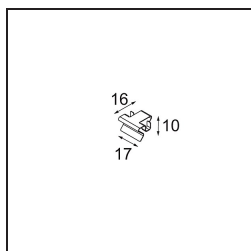

- **13750000** Connection Mechanical Geometry

■ Choisir un accessoire requis