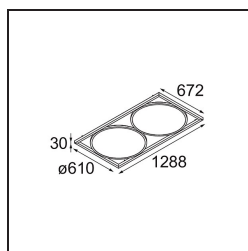

Geometry Suspended Adjustable 672x1288 2x LED 3000K DE Black Structure - Black Structure

Caractéristiques

Matériaux	13750256
Type de Source Lumineuse	LED
Type de LED	GEOMETRY 24V LED DISC 2X
Technologie LED	PCB de LED flexible
CRI	Min. 90
Température de Couleur	3000K
Durée de Vie	L80B10 à 50 000 heures
Nombre de Sources Lumineuses	2
Code de flux CIE	47 78 95 100 100
Groupe ment (SDCM)	3
Direction de la Lumière	Haut, Bas
Optique	Film optique
Faisceau mesuré (°)	112,0
Tension d'Entrée	24 V CC
Classe Électrique	III
Indice de protection IP	20
Essai au fil incandescent (°C)	650
Intérieur/extérieur	Intérieur
Application	Plafond
Montage	Suspendu
Distance avec l'Objet Éclairé (m)	0,1
Couleur Principale & Finition Principale	Noir, Structure
Couleur Secondaire & Finition Secondaire	Noir, Structure
Poids brut (g)	21100,0
Flux lumineux par lampe (lm)	4036
Efficacité (lm/W)	96
UGR	20

Geometry est une suspension qui offre un éclairage général. Son panneau lumineux peut pivoter à 360° autour d'un axe, caché par un cadre circulaire ou carré. Ce qui fait la beauté de cette rotation complète, c'est qu'en une simple bascule, vous pouvez passer d'une lumière directe à une lumière indirecte. Un cadre rectangulaire avec deux panneaux plaira à ceux qui souhaitent doubler les effets lumineux. Profitez de la légèreté incroyable de Geometry !

Distribution de Lumière & Schéma de Faisceau

Diagrammes

Accessoires d'Eclairage d'installation

- **11061032** Suspension 4000 Geometry 672x672/672x1288 (4) Black Structure
- **11061009** Suspension 4000 Geometry 672x672/672x1288 (4) White Structure

- **11061132** Suspension 8000 Geometry 672x672/672x1288 (4) Black Structure
- **11061109** Suspension 8000 Geometry 672x672/672x1288 (4) White Structure

- **13720009** Power Feed Canopy Recessed DE (Incl. Power Feed Cable 2000) White Structure
- **13720032** Power Feed Canopy Recessed DE (Incl. Power Feed Cable 2000) Black Structure