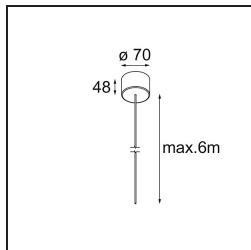

- **13720309** Power Feed Canopy Surface DE (Incl. Power Feed Cable 6000) White Structure
- **13720332** Power Feed Canopy Surface DE (Incl. Power Feed Cable 6000) Black Structure