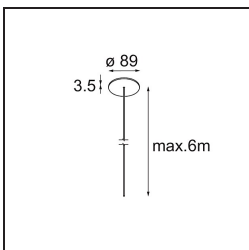

Geometry Suspended Adjustable 672x1288 2x LED 3000K DE Black Structure - Black Structure

Caractéristiques

Matériaux	13750256
Type de Source Lumineuse	LED
Type de LED	GEOMETRY 24V LED DISC 2X
Technologie LED	PCB de LED flexible
CRI	Min. 90
Température de Couleur	3000K
Durée de Vie	L80B10 à 50 000 heures
Nombre de Sources Lumineuses	2
Code de flux CIE	47 78 95 100 100
Groupe ment (SDCM)	3
Direction de la Lumière	Haut, Bas
Optique	Film optique
Faisceau mesuré (°)	112,0
Tension d'Entrée	24 V CC
Classe Électrique	III
Indice de protection IP	20
Essai au fil incandescent (°C)	650
Intérieur/extérieur	Intérieur
Application	Plafond
Montage	Suspendu
Distance avec l'Objet Éclairé (m)	0,1
Couleur Principale & Finition Principale	Noir, Structure
Couleur Secondaire & Finition Secondaire	Noir, Structure
Poids brut (g)	21100,0
Flux lumineux par lampe (lm)	4036
Efficacité (lm/W)	96
UGR	20

Distribution de Lumière & Schéma de Faisceau

Diagrammes

Accessoires d'Eclairage d'installation

- **11061032** Suspension 4000 Geometry 672x672/672x1288 (4) Black Structure
- **11061009** Suspension 4000 Geometry 672x672/672x1288 (4) White Structure

- **11061132** Suspension 8000 Geometry 672x672/672x1288 (4) Black Structure
- **11061109** Suspension 8000 Geometry 672x672/672x1288 (4) White Structure

- **13720009** Power Feed Canopy Recessed DE (Incl. Power Feed Cable 2000) White Structure
- **13720032** Power Feed Canopy Recessed DE (Incl. Power Feed Cable 2000) Black Structure