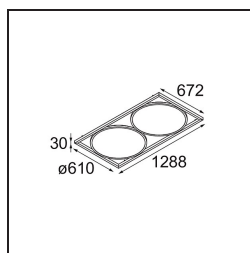

Date
Customer
Project
Type

*Geometry Suspended Adjustable 672x1288 2x LED 3000K DE Black Structure - Black Structure*

**Specifications**

Material	13750256
Tipo de fuente de luz	LED
Tipo de LED	GEOMETRY 24V LED DISC 2X
Tecnología LED	PCB LED flexible
CRI	Min. 90
Temperatura del color	3000K
Vida Útil	L80B10 @50.000 horas
Número de fuentes de luz	2
Código de flujo CIE	47 78 95 100 100
Binning (SDCM)	3
Dirección de la luz	Indirecto , Directo
Óptica	Lámina óptica
Ángulo de Apertura medido (°)	112,0
Voltaje de entrada	24Vcc
Clasificación eléctrica	III
Clasificación del IP	20
Clasificación de hilo incandescente (°C)	650
Interio/Exterior	Interior
Aplicación	Techo
Montaje	Suspendido
Distancia al objeto iluminado (m)	0,1
Color principal & Acabado principal	Negro, Estructura
Color secundario & Acabado secundario	Negro, Estructura
Peso bruto (g)	21100,0
Flujo luminoso por lámpara (lm)	4036
Eficacia (lm/W)	96
Índice de deslumbramiento	20

Geometry es una luminaria colgante para iluminación general. Su panel de luz ofrece capacidad de giro en 360° alrededor de un eje oculto por un marco circular o cuadrado. La belleza de esta capacidad total de rotación es que permite pasar de luz directa a indirecta con un solo toque. El marco rectangular con dos paneles es perfecto para quienes gustan de luces parejas. ¡Disfrute de la imposible ingravidez de Geometry!

**Light distribution & beam diagram**

**Accesorios Instalación**

- **11061032** Suspension 4000 Geometry 672x672/672x1288 (4) Black Structure
- **11061009** Suspension 4000 Geometry 672x672/672x1288 (4) White Structure

- **11061132** Suspension 8000 Geometry 672x672/672x1288 (4) Black Structure
- **11061109** Suspension 8000 Geometry 672x672/672x1288 (4) White Structure

- **13720009** Power Feed Canopy Recessed DE (Incl. Power Feed Cable 2000) White Structure
- **13720032** Power Feed Canopy Recessed DE (Incl. Power Feed Cable 2000) Black Structure