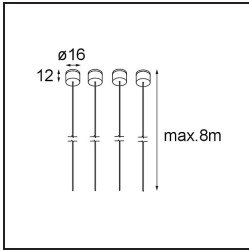

Datum
Klant
Project
Soort

Geometry Suspended Adjustable 672x1288 2x LED 3000K DE Black Structure - Black Chrome

Specificaties

Materiaal	13750235
Type Lichtbron	LED
LED type	GEOMETRY 24V LED DISC 2X
LED technologie	Flexibele led-printplaat
CRI	Min. 90
Kleurtemperatuur	3000K
Levensduur	L80B10 bij 50.000 Uur
Aantal Lichtbronnen	2
CIE-fluxcode	47 78 95 100 100
Binning (SDCM)	3
Lichtrichting	Omhoog, Omlaag
Optisch	Optische folie
Gemeten gradenbundel (°)	112,0
Ingangsspanning	24Vdc
Elektriciteitsklasse	III
IP-klasse	20
Gloeidraadtest (°C)	650
Binnen/Buiten	Binnen
Toepassing	Plafond
Montage	Gependeld
Afstand tot Verlicht Voorwerp (m)	0,1
Primaire Kleur & Primaire Afwerking	Zwart, Structuur
Secundaire Kleur & Secundaire Afwerking	Zwart, Chroom
Brutogewicht (g)	22500,0
Lumenoutput per lampunit (lm)	4036
Efficiëntie (lm/W)	96
UGR	20

Lichtspreiding & Stralingsdiagram

Diagrammen

Installatie Accessoires

- **11061032** Suspension 4000 Geometry 672x672/672x1288 (4) Black Structure
- **11061009** Suspension 4000 Geometry 672x672/672x1288 (4) White Structure

- **11061132** Suspension 8000 Geometry 672x672/672x1288 (4) Black Structure
- **11061109** Suspension 8000 Geometry 672x672/672x1288 (4) White Structure

- **13720009** Power Feed Canopy Recessed DE (Incl. Power Feed Cable 2000) White Structure
- **13720032** Power Feed Canopy Recessed DE (Incl. Power Feed Cable 2000) Black Structure