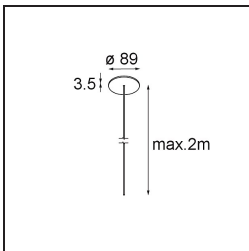

Datum
Klant
Project
Soort

Geometry Suspended Adjustable 672x1288 2x LED 3000K DE Black Structure - Black Chrome

Specificaties

Materiaal	13750235
Type Lichtbron	LED
LED type	GEOMETRY 24V LED DISC 2X
LED technologie	Flexibele led-printplaat
CRI	Min. 90
Kleurtemperatuur	3000K
Levensduur	L80B10 bij 50.000 Uur
Aantal Lichtbronnen	2
CIE-fluxcode	47 78 95 100 100
Binning (SDCM)	3
Lichtrichting	Omhoog, Omlaag
Optisch	Optische folie
Gemeten gradenbundel (°)	112,0
Ingangsspanning	24Vdc
Elektriciteitsklasse	III
IP-klasse	20
Gloeidraadtest (°C)	650
Binnen/Buiten	Binnen
Toepassing	Plafond
Montage	Gependeld
Afstand tot Verlicht Voorwerp (m)	0,1
Primaire Kleur & Primaire Afwerking	Zwart, Structuur
Secundaire Kleur & Secundaire Afwerking	Zwart, Chroom
Brutogewicht (g)	22500,0
Lumenoutput per lampunit (lm)	4036
Efficiëntie (lm/W)	96
UGR	20

Lichtspreiding & Stralingsdiagram

Diagrammen

Installatie Accessoires

- **11061032** Suspension 4000 Geometry 672x672/672x1288 (4) Black Structure
- **11061009** Suspension 4000 Geometry 672x672/672x1288 (4) White Structure

- **11061132** Suspension 8000 Geometry 672x672/672x1288 (4) Black Structure
- **11061109** Suspension 8000 Geometry 672x672/672x1288 (4) White Structure

- **13720009** Power Feed Canopy Recessed DE (Incl. Power Feed Cable 2000) White Structure
- **13720032** Power Feed Canopy Recessed DE (Incl. Power Feed Cable 2000) Black Structure