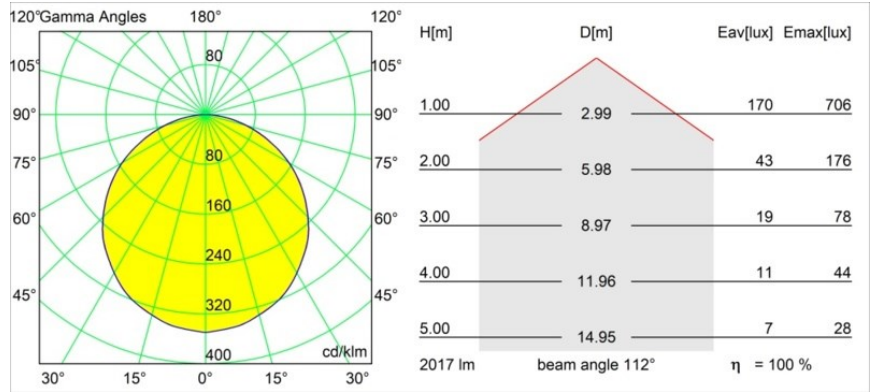

Lichtspreiding & Stralingsdiagram

Diagrammen