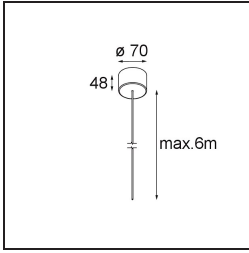

- **13720309** Power Feed Canopy Surface DE (Incl. Power Feed Cable 6000) White Structure
- **13720332** Power Feed Canopy Surface DE (Incl. Power Feed Cable 6000) Black Structure