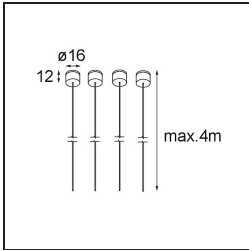

Installatie Accessoires

- **11061032** Suspension 4000 Geometry 672x672/672x1288 (4) Black Structure
- **11061009** Suspension 4000 Geometry 672x672/672x1288 (4) White Structure