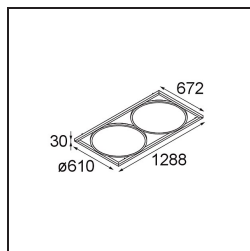

Datum
Klant
Project
Soort

Geometry Suspended Adjustable 672x1288 2x LED 3000K DE Black Structure - Black Chrome

Specificaties

Materiaal	13750235
Type Lichtbron	LED
LED type	GEOMETRY 24V LED DISC 2X
LED technologie	Flexibele led-printplaat
CRI	Min. 90
Kleurtemperatuur	3000K
Levensduur	L80B10 bij 50.000 Uur
Aantal Lichtbronnen	2
CIE-fluxcode	47 78 95 100 100
Binning (SDCM)	3
Lichtrichting	Omhoog, Omlaag
Optisch	Optische folie
Gemeten gradenbundel (°)	112,0
Ingangsspanning	24Vdc
Elektriciteitsklasse	III
IP-klasse	20
Gloeidraadtest (°C)	650
Binnen/Buiten	Binnen
Toepassing	Plafond
Montage	Gependeld
Afstand tot Verlicht Voorwerp (m)	0,1
Primaire Kleur & Primaire Afwerking	Zwart, Structuur
Secundaire Kleur & Secundaire Afwerking	Zwart, Chroom
Brutogewicht (g)	22500,0
Lumenoutput per lampunit (lm)	4036
Efficiëntie (lm/W)	96
UGR	20

Geometry is een pendel voor algemene verlichting. Het lichtpaneel kan 360° rond zijn as draaien, die verborgen zit achter een rond of vierkant frame. Het mooie aan deze volledige rotatie is dat je met een enkele draai van direct naar indirect licht kunt gaan. Een rechthoekig frame waaraan twee panelen zijn bevestigd, zal iedereen bekoren die op zoek is naar een duo van licht. Geniet van de eindeloze lichtheid van Geometry!

- **11061132** Suspension 8000 Geometry 672x672/672x1288 (4) Black Structure
- **11061109** Suspension 8000 Geometry 672x672/672x1288 (4) White Structure

- **13720009** Power Feed Canopy Recessed DE (Incl. Power Feed Cable 2000) White Structure
- **13720032** Power Feed Canopy Recessed DE (Incl. Power Feed Cable 2000) Black Structure