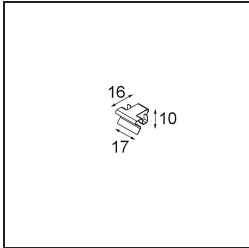

- **13750000** Connection Mechanical Geometry

■ Kies een vereist accessoire