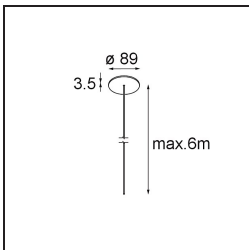

Datum
Klant
Project
Soort

Geometry Suspended Adjustable 672x1288 2x LED 3000K DE Black Structure - Black Chrome

Specificaties

Materiaal	13750235
Type Lichtbron	LED
LED type	GEOMETRY 24V LED DISC 2X
LED technologie	Flexibele led-printplaat
CRI	Min. 90
Kleurtemperatuur	3000K
Levensduur	L80B10 bij 50.000 Uur
Aantal Lichtbronnen	2
CIE-fluxcode	47 78 95 100 100
Binning (SDCM)	3
Lichtrichting	Omhoog, Omlaag
Optisch	Optische folie
Gemeten gradenbundel (°)	112,0
Ingangsspanning	24Vdc
Elektriciteitsklasse	III
IP-klasse	20
Gloeidraadtest (°C)	650
Binnen/Buiten	Binnen
Toepassing	Plafond
Montage	Gependeld
Afstand tot Verlicht Voorwerp (m)	0,1
Primaire Kleur & Primaire Afwerking	Zwart, Structuur
Secundaire Kleur & Secundaire Afwerking	Zwart, Chroom
Brutogewicht (g)	22500,0
Lumenoutput per lampunit (lm)	4036
Efficiëntie (lm/W)	96
UGR	20

Lichtspreiding & Stralingsdiagram

Diagrammen

Installatie Accessoires

- **11061032** Suspension 4000 Geometry 672x672/672x1288 (4) Black Structure
- **11061009** Suspension 4000 Geometry 672x672/672x1288 (4) White Structure

- **11061132** Suspension 8000 Geometry 672x672/672x1288 (4) Black Structure
- **11061109** Suspension 8000 Geometry 672x672/672x1288 (4) White Structure

- **13720009** Power Feed Canopy Recessed DE (Incl. Power Feed Cable 2000) White Structure
- **13720032** Power Feed Canopy Recessed DE (Incl. Power Feed Cable 2000) Black Structure