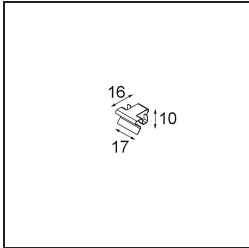

- **13750000** Connection Mechanical Geometry

- Choose a required accessory