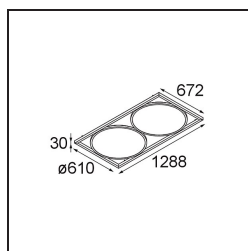

Date
Customer
Project
Type

Geometry Suspended Adjustable 672x1288 2x LED 3000K DE Black Structure - Black Chrome

Specifications

Materiale	13750235
Tipo di Sorgente	LED
Tipologia LED	GEOMETRY 24V LED DISC 2X
Tecnologie LED	LED flessibile PCB
CRI	Min. 90
Temperatura di colore della luce	3000K
Vita utile	L80B10 @50.000 ore
Numero di fonte luminosa	2
Codice di flusso CIE	47 78 95 100 100
Binning (SDCM)	3
Direzione della luce	Indiretta, Diretta
Ottiche	Foglio ottico
Fascio misurato (°)	112,0
Volt in ingresso	24Vdc
Classificazione elettrica	III
Grado IP	20
Test filo a caldo (°C)	650
Interno/Esterno	Interno
Applicazione	Soffitto
Montaggio	Sospeso
Distanza dall'oggetto illuminato (m)	0,1
Colore primario & Finitura primaria	Nero, Strutturata
Colore secondario & Finitura secondaria	Nero, Cromato
Peso lordo (g)	22500,0
Flusso luminoso per lampade (lm)	4036
Efficienza (lm/W)	96
Livello abbagliamento	20

Geometry è un apparecchio illuminante sospeso che offre un'illuminazione generale. Il suo pannello luminoso può ruotare di 360° intorno a un asse, nascosto da una cornice rotonda o quadrata. Il bello di questa rotazione completa è che permette di passare dalla luce diretta a quella indiretta con un solo gesto. E, per chi vuole raddoppiare, c'è anche una cornice rettangolare che sostiene due pannelli. Goditi l'impossibile leggerezza di Geometry!

Light distribution & beam diagram

Accessori Installazione

- **11061032** Suspension 4000 Geometry 672x672/672x1288 (4) Black Structure
- **11061009** Suspension 4000 Geometry 672x672/672x1288 (4) White Structure

- **11061132** Suspension 8000 Geometry 672x672/672x1288 (4) Black Structure
- **11061109** Suspension 8000 Geometry 672x672/672x1288 (4) White Structure

- **13720009** Power Feed Canopy Recessed DE (Incl. Power Feed Cable 2000) White Structure
- **13720032** Power Feed Canopy Recessed DE (Incl. Power Feed Cable 2000) Black Structure