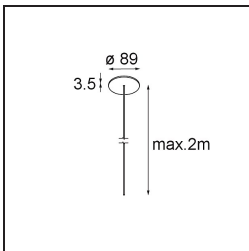

Date
Customer
Project
Type

Geometry Suspended Adjustable 672x1288 2x LED 3000K DE Black Structure - Black Chrome

Specifications

Materiale	13750235
Tipo di Sorgente	LED
Tipologia LED	GEOMETRY 24V LED DISC 2X
Tecnologie LED	LED flessibile PCB
CRI	Min. 90
Temperatura di colore della luce	3000K
Vita utile	L80B10 @50.000 ore
Numero di fonte luminosa	2
Codice di flusso CIE	47 78 95 100 100
Binning (SDCM)	3
Direzione della luce	Indiretta, Diretta
Ottiche	Foglio ottico
Fascio misurato (°)	112,0
Volt in ingresso	24Vdc
Classificazione elettrica	III
Grado IP	20
Test filo a caldo (°C)	650
Interno/Esterno	Interno
Applicazione	Soffitto
Montaggio	Sospeso
Distanza dall'oggetto illuminato (m)	0,1
Colore primario & Finitura primaria	Nero, Strutturata
Colore secondario & Finitura secondaria	Nero, Cromato
Peso lordo (g)	22500,0
Flusso luminoso per lampade (lm)	4036
Efficienza (lm/W)	96
Livello abbagliamento	20

Light distribution & beam diagram

Accessori Installazione

- **11061032** Suspension 4000 Geometry 672x672/672x1288 (4) Black Structure
- **11061009** Suspension 4000 Geometry 672x672/672x1288 (4) White Structure

- **11061132** Suspension 8000 Geometry 672x672/672x1288 (4) Black Structure
- **11061109** Suspension 8000 Geometry 672x672/672x1288 (4) White Structure

- **13720009** Power Feed Canopy Recessed DE (Incl. Power Feed Cable 2000) White Structure
- **13720032** Power Feed Canopy Recessed DE (Incl. Power Feed Cable 2000) Black Structure