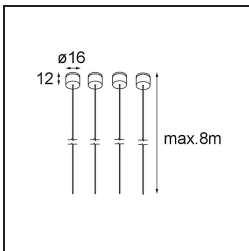

Date
Customer
Project
Type

Geometry Suspended Adjustable 672x1288 2x LED 3000K DE Black Structure - Black Chrome

Specifications

Materiale	13750235
Tipo di Sorgente	LED
Tipologia LED	GEOMETRY 24V LED DISC 2X
Tecnologie LED	LED flessibile PCB
CRI	Min. 90
Temperatura di colore della luce	3000K
Vita utile	L80B10 @50.000 ore
Numero di fonte luminosa	2
Codice di flusso CIE	47 78 95 100 100
Binning (SDCM)	3
Direzione della luce	Indiretta, Diretta
Ottiche	Foglio ottico
Fascio misurato (°)	112,0
Volt in ingresso	24Vdc
Classificazione elettrica	III
Grado IP	20
Test filo a caldo (°C)	650
Interno/Esterno	Interno
Applicazione	Soffitto
Montaggio	Sospeso
Distanza dall'oggetto illuminato (m)	0,1
Colore primario & Finitura primaria	Nero, Strutturata
Colore secondario & Finitura secondaria	Nero, Cromato
Peso lordo (g)	22500,0
Flusso luminoso per lampade (lm)	4036
Efficienza (lm/W)	96
Livello abbagliamento	20

Geometry è un apparecchio illuminante sospeso che offre un'illuminazione generale. Il suo pannello luminoso può ruotare di 360° intorno a un asse, nascosto da una cornice rotonda o quadrata. Il bello di questa rotazione completa è che permette di passare dalla luce diretta a quella indiretta con un solo gesto. E, per chi vuole raddoppiare, c'è anche una cornice rettangolare che sostiene due pannelli. Goditi l'impossibile leggerezza di Geometry!

Light distribution & beam diagram

Accessori Installazione

- **11061032** Suspension 4000 Geometry 672x672/672x1288 (4) Black Structure
- **11061009** Suspension 4000 Geometry 672x672/672x1288 (4) White Structure

- **11061132** Suspension 8000 Geometry 672x672/672x1288 (4) Black Structure
- **11061109** Suspension 8000 Geometry 672x672/672x1288 (4) White Structure

- **13720009** Power Feed Canopy Recessed DE (Incl. Power Feed Cable 2000) White Structure
- **13720032** Power Feed Canopy Recessed DE (Incl. Power Feed Cable 2000) Black Structure