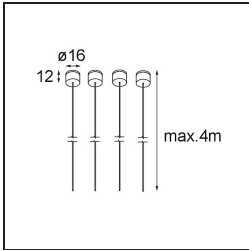

Date
Customer
Project
Type

Geometry Suspended Adjustable 672x1288 2x LED 3000K DE Black Structure - Black Chrome

Specifications

Materiale	13750235
Tipo di Sorgente	LED
Tipologia LED	GEOMETRY 24V LED DISC 2X
Tecnologie LED	LED flessibile PCB
CRI	Min. 90
Temperatura di colore della luce	3000K
Vita utile	L80B10 @50.000 ore
Numero di fonte luminosa	2
Codice di flusso CIE	47 78 95 100 100
Binning (SDCM)	3
Direzione della luce	Indiretta, Diretta
Ottiche	Foglio ottico
Fascio misurato (°)	112,0
Volt in ingresso	24Vdc
Classificazione elettrica	III
Grado IP	20
Test filo a caldo (°C)	650
Interno/Esterno	Interno
Applicazione	Soffitto
Montaggio	Sospeso
Distanza dall'oggetto illuminato (m)	0,1
Colore primario & Finitura primaria	Nero, Strutturata
Colore secondario & Finitura secondaria	Nero, Cromato
Peso lordo (g)	22500,0
Flusso luminoso per lampade (lm)	4036
Efficienza (lm/W)	96
Livello abbagliamento	20

Geometry è un apparecchio illuminante sospeso che offre un'illuminazione generale. Il suo pannello luminoso può ruotare di 360° intorno a un asse, nascosto da una cornice rotonda o quadrata. Il bello di questa rotazione completa è che permette di passare dalla luce diretta a quella indiretta con un solo gesto. E, per chi vuole raddoppiare, c'è anche una cornice rettangolare che sostiene due pannelli. Goditi l'impossibile leggerezza di Geometry!

Light distribution & beam diagram

Accessori Installazione

- **11061032** Suspension 4000 Geometry 672x672/672x1288 (4) Black Structure
- **11061009** Suspension 4000 Geometry 672x672/672x1288 (4) White Structure

- **11061132** Suspension 8000 Geometry 672x672/672x1288 (4) Black Structure
- **11061109** Suspension 8000 Geometry 672x672/672x1288 (4) White Structure

- **13720009** Power Feed Canopy Recessed DE (Incl. Power Feed Cable 2000) White Structure
- **13720032** Power Feed Canopy Recessed DE (Incl. Power Feed Cable 2000) Black Structure