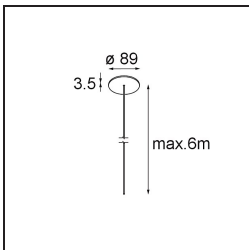

Date
Customer
Project
Type

Geometry Suspended Adjustable 672x1288 2x LED 3000K DE Black Structure - Black Chrome

Specifications

Materiale	13750235
Tipo di Sorgente	LED
Tipologia LED	GEOMETRY 24V LED DISC 2X
Tecnologie LED	LED flessibile PCB
CRI	Min. 90
Temperatura di colore della luce	3000K
Vita utile	L80B10 @50.000 ore
Numero di fonte luminosa	2
Codice di flusso CIE	47 78 95 100 100
Binning (SDCM)	3
Direzione della luce	Indiretta, Diretta
Ottiche	Foglio ottico
Fascio misurato (°)	112,0
Volt in ingresso	24Vdc
Classificazione elettrica	III
Grado IP	20
Test filo a caldo (°C)	650
Interno/Esterno	Interno
Applicazione	Soffitto
Montaggio	Sospeso
Distanza dall'oggetto illuminato (m)	0,1
Colore primario & Finitura primaria	Nero, Strutturata
Colore secondario & Finitura secondaria	Nero, Cromato
Peso lordo (g)	22500,0
Flusso luminoso per lampade (lm)	4036
Efficienza (lm/W)	96
Livello abbagliamento	20

Light distribution & beam diagram

Accessori Installazione

- **11061032** Suspension 4000 Geometry 672x672/672x1288 (4) Black Structure
- **11061009** Suspension 4000 Geometry 672x672/672x1288 (4) White Structure

- **11061132** Suspension 8000 Geometry 672x672/672x1288 (4) Black Structure
- **11061109** Suspension 8000 Geometry 672x672/672x1288 (4) White Structure

- **13720009** Power Feed Canopy Recessed DE (Incl. Power Feed Cable 2000) White Structure
- **13720032** Power Feed Canopy Recessed DE (Incl. Power Feed Cable 2000) Black Structure