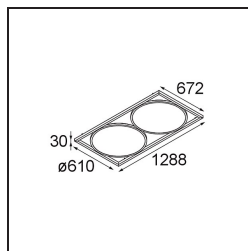

Date
Client
Projet
Type

Geometry Suspended Adjustable 672x1288 2x LED 3000K DE Black Structure - Black Chrome

Caractéristiques

Matériaux	13750235
Type de Source Lumineuse	LED
Type de LED	GEOMETRY 24V LED DISC 2X
Technologie LED	PCB de LED flexible
CRI	Min. 90
Température de Couleur	3000K
Durée de Vie	L80B10 à 50 000 heures
Nombre de Sources Lumineuses	2
Code de flux CIE	47 78 95 100 100
Groupe ment (SDCM)	3
Direction de la Lumière	Haut, Bas
Optique	Film optique
Faisceau mesuré (°)	112,0
Tension d'Entrée	24 V CC
Classe Électrique	III
Indice de protection IP	20
Essai au fil incandescent (°C)	650
Intérieur/extérieur	Intérieur
Application	Plafond
Montage	Suspendu
Distance avec l'Objet Éclairé (m)	0,1
Couleur Principale & Finition Principale	Noir, Structure
Couleur Secondaire & Finition Secondaire	Noir, Chrome
Poids brut (g)	22500,0
Flux lumineux par lampe (lm)	4036
Efficacité (lm/W)	96
UGR	20

Geometry est une suspension qui offre un éclairage général. Son panneau lumineux peut pivoter à 360° autour d'un axe, caché par un cadre circulaire ou carré. Ce qui fait la beauté de cette rotation complète, c'est qu'en une simple bascule, vous pouvez passer d'une lumière directe à une lumière indirecte. Un cadre rectangulaire avec deux panneaux plaira à ceux qui souhaitent doubler les effets lumineux. Profitez de la légèreté incroyable de Geometry !

Distribution de Lumière & Schéma de Faisceau

Diagrammes

Accessoires d'Eclairage d'installation

- **11061032** Suspension 4000 Geometry 672x672/672x1288 (4) Black Structure
- **11061009** Suspension 4000 Geometry 672x672/672x1288 (4) White Structure

- **11061132** Suspension 8000 Geometry 672x672/672x1288 (4) Black Structure
- **11061109** Suspension 8000 Geometry 672x672/672x1288 (4) White Structure

- **13720009** Power Feed Canopy Recessed DE (Incl. Power Feed Cable 2000) White Structure
- **13720032** Power Feed Canopy Recessed DE (Incl. Power Feed Cable 2000) Black Structure