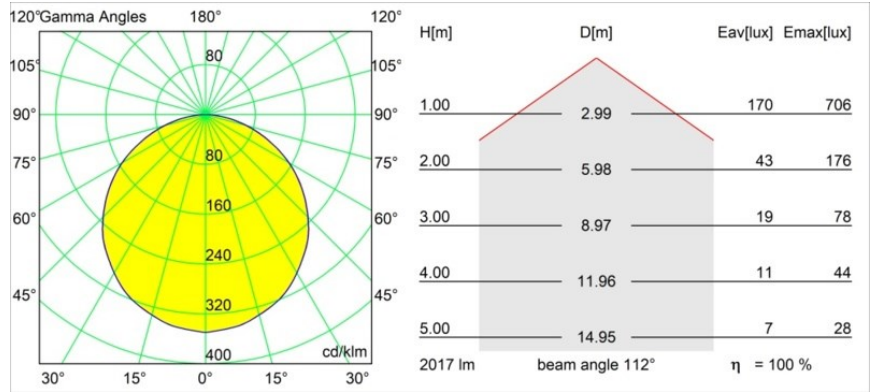

Distribution de Lumière & Schéma de Faisceau

Diagrammes