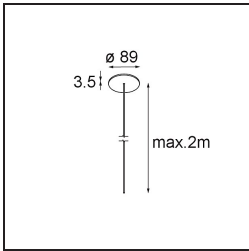

Date
Client
Projet
Type

Geometry Suspended Adjustable 672x1288 2x LED 3000K DE Black Structure - Black Chrome

Caractéristiques

Matériaux	13750235
Type de Source Lumineuse	LED
Type de LED	GEOMETRY 24V LED DISC 2X
Technologie LED	PCB de LED flexible
CRI	Min. 90
Température de Couleur	3000K
Durée de Vie	L80B10 à 50 000 heures
Nombre de Sources Lumineuses	2
Code de flux CIE	47 78 95 100 100
Groupe ment (SDCM)	3
Direction de la Lumière	Haut, Bas
Optique	Film optique
Faisceau mesuré (°)	112,0
Tension d'Entrée	24 V CC
Classe Électrique	III
Indice de protection IP	20
Essai au fil incandescent (°C)	650
Intérieur/extérieur	Intérieur
Application	Plafond
Montage	Suspendu
Distance avec l'Objet Éclairé (m)	0,1
Couleur Principale & Finition Principale	Noir, Structure
Couleur Secondaire & Finition Secondaire	Noir, Chrome
Poids brut (g)	22500,0
Flux lumineux par lampe (lm)	4036
Efficacité (lm/W)	96
UGR	20

Distribution de Lumière & Schéma de Faisceau

Diagrammes

Accessoires d'Eclairage d'installation

- **11061032** Suspension 4000 Geometry 672x672/672x1288 (4) Black Structure
- **11061009** Suspension 4000 Geometry 672x672/672x1288 (4) White Structure

- **11061132** Suspension 8000 Geometry 672x672/672x1288 (4) Black Structure
- **11061109** Suspension 8000 Geometry 672x672/672x1288 (4) White Structure

- **13720009** Power Feed Canopy Recessed DE (Incl. Power Feed Cable 2000) White Structure
- **13720032** Power Feed Canopy Recessed DE (Incl. Power Feed Cable 2000) Black Structure