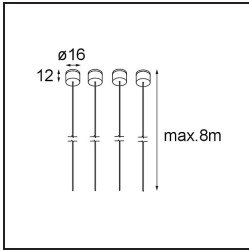

Date
Client
Projet
Type

Geometry Suspended Adjustable 672x1288 2x LED 3000K DE Black Structure - Black Chrome

Caractéristiques

Matériaux	13750235
Type de Source Lumineuse	LED
Type de LED	GEOMETRY 24V LED DISC 2X
Technologie LED	PCB de LED flexible
CRI	Min. 90
Température de Couleur	3000K
Durée de Vie	L80B10 à 50 000 heures
Nombre de Sources Lumineuses	2
Code de flux CIE	47 78 95 100 100
Groupe ment (SDCM)	3
Direction de la Lumière	Haut, Bas
Optique	Film optique
Faisceau mesuré (°)	112,0
Tension d'Entrée	24 V CC
Classe Électrique	III
Indice de protection IP	20
Essai au fil incandescent (°C)	650
Intérieur/extérieur	Intérieur
Application	Plafond
Montage	Suspendu
Distance avec l'Objet Éclairé (m)	0,1
Couleur Principale & Finition Principale	Noir, Structure
Couleur Secondaire & Finition Secondaire	Noir, Chrome
Poids brut (g)	22500,0
Flux lumineux par lampe (lm)	4036
Efficacité (lm/W)	96
UGR	20

Distribution de Lumière & Schéma de Faisceau

Diagrammes

Accessoires d'Eclairage d'installation

- **11061032** Suspension 4000 Geometry 672x672/672x1288 (4) Black Structure
- **11061009** Suspension 4000 Geometry 672x672/672x1288 (4) White Structure

- **11061132** Suspension 8000 Geometry 672x672/672x1288 (4) Black Structure
- **11061109** Suspension 8000 Geometry 672x672/672x1288 (4) White Structure

- **13720009** Power Feed Canopy Recessed DE (Incl. Power Feed Cable 2000) White Structure
- **13720032** Power Feed Canopy Recessed DE (Incl. Power Feed Cable 2000) Black Structure