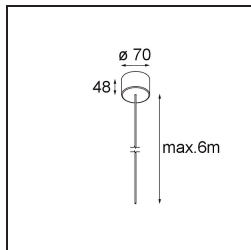

- **13720309** Power Feed Canopy Surface DE (Incl. Power Feed Cable 6000) White Structure
- **13720332** Power Feed Canopy Surface DE (Incl. Power Feed Cable 6000) Black Structure