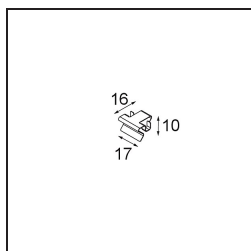

- **13750000** Connection Mechanical Geometry

■ Choisir un accessoire requis