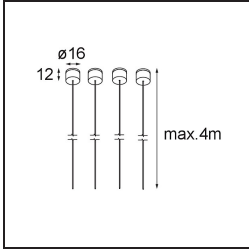

Date
Client
Projet
Type

Geometry Suspended Adjustable 672x1288 2x LED 3000K DE Black Structure - Black Chrome

Caractéristiques

Matériaux	13750235
Type de Source Lumineuse	LED
Type de LED	GEOMETRY 24V LED DISC 2X
Technologie LED	PCB de LED flexible
CRI	Min. 90
Température de Couleur	3000K
Durée de Vie	L80B10 à 50 000 heures
Nombre de Sources Lumineuses	2
Code de flux CIE	47 78 95 100 100
Groupe ment (SDCM)	3
Direction de la Lumière	Haut, Bas
Optique	Film optique
Faisceau mesuré (°)	112,0
Tension d'Entrée	24 V CC
Classe Électrique	III
Indice de protection IP	20
Essai au fil incandescent (°C)	650
Intérieur/extérieur	Intérieur
Application	Plafond
Montage	Suspendu
Distance avec l'Objet Éclairé (m)	0,1
Couleur Principale & Finition Principale	Noir, Structure
Couleur Secondaire & Finition Secondaire	Noir, Chrome
Poids brut (g)	22500,0
Flux lumineux par lampe (lm)	4036
Efficacité (lm/W)	96
UGR	20

Geometry est une suspension qui offre un éclairage général. Son panneau lumineux peut pivoter à 360° autour d'un axe, caché par un cadre circulaire ou carré. Ce qui fait la beauté de cette rotation complète, c'est qu'en une simple bascule, vous pouvez passer d'une lumière directe à une lumière indirecte. Un cadre rectangulaire avec deux panneaux plaira à ceux qui souhaitent doubler les effets lumineux. Profitez de la légèreté incroyable de Geometry !

Distribution de Lumière & Schéma de Faisceau

Diagrammes

Accessoires d'Eclairage d'installation

- **11061032** Suspension 4000 Geometry 672x672/672x1288 (4) Black Structure
- **11061009** Suspension 4000 Geometry 672x672/672x1288 (4) White Structure

- **11061132** Suspension 8000 Geometry 672x672/672x1288 (4) Black Structure
- **11061109** Suspension 8000 Geometry 672x672/672x1288 (4) White Structure

- **13720009** Power Feed Canopy Recessed DE (Incl. Power Feed Cable 2000) White Structure
- **13720032** Power Feed Canopy Recessed DE (Incl. Power Feed Cable 2000) Black Structure