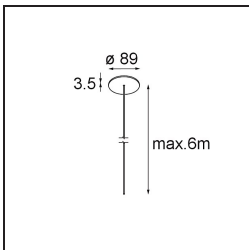

Date
Client
Projet
Type

Geometry Suspended Adjustable 672x1288 2x LED 3000K DE Black Structure - Black Chrome

Caractéristiques

Matériaux	13750235
Type de Source Lumineuse	LED
Type de LED	GEOMETRY 24V LED DISC 2X
Technologie LED	PCB de LED flexible
CRI	Min. 90
Température de Couleur	3000K
Durée de Vie	L80B10 à 50 000 heures
Nombre de Sources Lumineuses	2
Code de flux CIE	47 78 95 100 100
Groupe ment (SDCM)	3
Direction de la Lumière	Haut, Bas
Optique	Film optique
Faisceau mesuré (°)	112,0
Tension d'Entrée	24 V CC
Classe Électrique	III
Indice de protection IP	20
Essai au fil incandescent (°C)	650
Intérieur/extérieur	Intérieur
Application	Plafond
Montage	Suspendu
Distance avec l'Objet Éclairé (m)	0,1
Couleur Principale & Finition Principale	Noir, Structure
Couleur Secondaire & Finition Secondaire	Noir, Chrome
Poids brut (g)	22500,0
Flux lumineux par lampe (lm)	4036
Efficacité (lm/W)	96
UGR	20

Distribution de Lumière & Schéma de Faisceau

Diagrammes

Accessoires d'Eclairage d'installation

- **11061032** Suspension 4000 Geometry 672x672/672x1288 (4) Black Structure
- **11061009** Suspension 4000 Geometry 672x672/672x1288 (4) White Structure

- **11061132** Suspension 8000 Geometry 672x672/672x1288 (4) Black Structure
- **11061109** Suspension 8000 Geometry 672x672/672x1288 (4) White Structure

- **13720009** Power Feed Canopy Recessed DE (Incl. Power Feed Cable 2000) White Structure
- **13720032** Power Feed Canopy Recessed DE (Incl. Power Feed Cable 2000) Black Structure