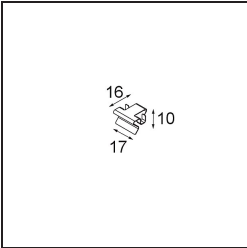

- **13750000** Connection Mechanical Geometry

■ Choose a required accessory