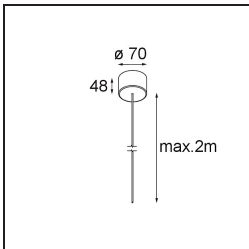

- **13720209** Power Feed Canopy Surface DE (Incl. Power Feed Cable 2000) White Structure
- **13720232** Power Feed Canopy Surface DE (Incl. Power Feed Cable 2000) Black Structure