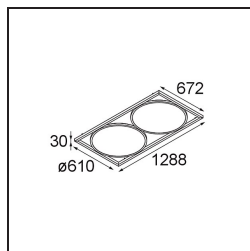

Date
Customer
Project
Type

Geometry Suspended Adjustable 672x1288 2x LED 3000K DE Black Structure - Black Chrome

Geometry es una luminaria colgante para iluminación general. Su panel de luz ofrece capacidad de giro en 360° alrededor de un eje oculto por un marco circular o cuadrado. La belleza de esta capacidad total de rotación es que permite pasar de luz directa a indirecta con un solo toque. El marco rectangular con dos paneles es perfecto para quienes gustan de luces parejas. ¡Disfrute de la imposible ingravidez de Geometry!

Specifications

Material	13750235
Tipo de fuente de luz	LED
Tipo de LED	GEOMETRY 24V LED DISC 2X
Tecnología LED	PCB LED flexible
CRI	Min. 90
Temperatura del color	3000K
Vida Útil	L80B10 @50.000 horas
Número de fuentes de luz	2
Código de flujo CIE	47 78 95 100 100
Binning (SDCM)	3
Dirección de la luz	Indirecto , Directo
Óptica	Lámina óptica
Ángulo de Apertura medido (°)	112,0
Voltaje de entrada	24Vcc
Clasificación eléctrica	III
Clasificación del IP	20
Clasificación de hilo incandescente (°C)	650
Interio/Exterior	Interior
Aplicación	Techo
Montaje	Suspendido
Distancia al objeto iluminado (m)	0,1
Color principal & Acabado principal	Negro, Estructura
Color secundario & Acabado secundario	Negro, Cromo
Peso bruto (g)	22500,0
Flujo luminoso por lámpara (lm)	4036
Eficacia (lm/W)	96
Índice de deslumbramiento	20

Light distribution & beam diagram

Accesorios Instalación

- **11061032** Suspension 4000 Geometry 672x672/672x1288 (4) Black Structure
- **11061009** Suspension 4000 Geometry 672x672/672x1288 (4) White Structure

- **11061132** Suspension 8000 Geometry 672x672/672x1288 (4) Black Structure
- **11061109** Suspension 8000 Geometry 672x672/672x1288 (4) White Structure

- **13720009** Power Feed Canopy Recessed DE (Incl. Power Feed Cable 2000) White Structure
- **13720032** Power Feed Canopy Recessed DE (Incl. Power Feed Cable 2000) Black Structure