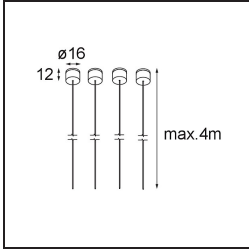

Date
Customer
Project
Type

Geometry Suspended Adjustable 672x1288 2x LED 3000K DE Black Structure - Black Chrome

Geometry es una luminaria colgante para iluminación general. Su panel de luz ofrece capacidad de giro en 360° alrededor de un eje oculto por un marco circular o cuadrado. La belleza de esta capacidad total de rotación es que permite pasar de luz directa a indirecta con un solo toque. El marco rectangular con dos paneles es perfecto para quienes gustan de luces parejas. ¡Disfrute de la imposible ingravidez de Geometry!

Specifications

Material	13750235
Tipo de fuente de luz	LED
Tipo de LED	GEOMETRY 24V LED DISC 2X
Tecnología LED	PCB LED flexible
CRI	Min. 90
Temperatura del color	3000K
Vida Útil	L80B10 @50.000 horas
Número de fuentes de luz	2
Código de flujo CIE	47 78 95 100 100
Binning (SDCM)	3
Dirección de la luz	Indirecto , Directo
Óptica	Lámina óptica
Ángulo de Apertura medido (°)	112,0
Voltaje de entrada	24Vcc
Clasificación eléctrica	III
Clasificación del IP	20
Clasificación de hilo incandescente (°C)	650
Interio/Exterior	Interior
Aplicación	Techo
Montaje	Suspendido
Distancia al objeto iluminado (m)	0,1
Color principal & Acabado principal	Negro, Estructura
Color secundario & Acabado secundario	Negro, Cromo
Peso bruto (g)	22500,0
Flujo luminoso por lámpara (lm)	4036
Eficacia (lm/W)	96
Índice de deslumbramiento	20

Light distribution & beam diagram

Accesorios Instalación

- **11061032** Suspension 4000 Geometry 672x672/672x1288 (4) Black Structure
- **11061009** Suspension 4000 Geometry 672x672/672x1288 (4) White Structure

- **11061132** Suspension 8000 Geometry 672x672/672x1288 (4) Black Structure
- **11061109** Suspension 8000 Geometry 672x672/672x1288 (4) White Structure

- **13720009** Power Feed Canopy Recessed DE (Incl. Power Feed Cable 2000) White Structure
- **13720032** Power Feed Canopy Recessed DE (Incl. Power Feed Cable 2000) Black Structure