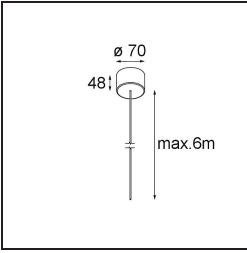

- **13720309** Power Feed Canopy Surface DE (Incl. Power Feed Cable 6000) White Structure
- **13720332** Power Feed Canopy Surface DE (Incl. Power Feed Cable 6000) Black Structure