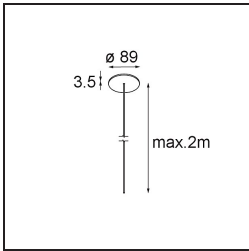

Specifications

Material	13750235
Tipo de fuente de luz	LED
Tipo de LED	GEOMETRY 24V LED DISC 2X
Tecnología LED	PCB LED flexible
CRI	Min. 90
Temperatura del color	3000K
Vida Útil	L80B10 @50.000 horas
Número de fuentes de luz	2
Código de flujo CIE	47 78 95 100 100
Binning (SDCM)	3
Dirección de la luz	Indirecto , Directo
Óptica	Lámina óptica
Ángulo de Apertura medido (°)	112,0
Voltaje de entrada	24Vcc
Clasificación eléctrica	III
Clasificación del IP	20
Clasificación de hilo incandescente (°C)	650
Interio/Exterior	Interior
Aplicación	Techo
Montaje	Suspendido
Distancia al objeto iluminado (m)	0,1
Color principal & Acabado principal	Negro, Estructura
Color secundario & Acabado secundario	Negro, Cromo
Peso bruto (g)	22500,0
Flujo luminoso por lámpara (lm)	4036
Eficacia (lm/W)	96
Índice de deslumbramiento	20

Light distribution & beam diagram

Accesorios Instalación

- **11061032** Suspension 4000 Geometry 672x672/672x1288 (4) Black Structure
- **11061009** Suspension 4000 Geometry 672x672/672x1288 (4) White Structure

- **11061132** Suspension 8000 Geometry 672x672/672x1288 (4) Black Structure
- **11061109** Suspension 8000 Geometry 672x672/672x1288 (4) White Structure

- **13720009** Power Feed Canopy Recessed DE (Incl. Power Feed Cable 2000) White Structure
- **13720032** Power Feed Canopy Recessed DE (Incl. Power Feed Cable 2000) Black Structure