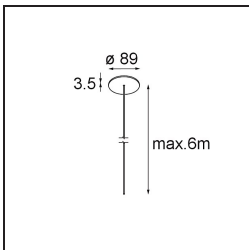

Specifications

Material	13750235
Tipo de fuente de luz	LED
Tipo de LED	GEOMETRY 24V LED DISC 2X
Tecnología LED	PCB LED flexible
CRI	Min. 90
Temperatura del color	3000K
Vida Útil	L80B10 @50.000 horas
Número de fuentes de luz	2
Código de flujo CIE	47 78 95 100 100
Binning (SDCM)	3
Dirección de la luz	Indirecto , Directo
Óptica	Lámina óptica
Ángulo de Apertura medido (°)	112,0
Voltaje de entrada	24Vcc
Clasificación eléctrica	III
Clasificación del IP	20
Clasificación de hilo incandescente (°C)	650
Interio/Exterior	Interior
Aplicación	Techo
Montaje	Suspendido
Distancia al objeto iluminado (m)	0,1
Color principal & Acabado principal	Negro, Estructura
Color secundario & Acabado secundario	Negro, Cromo
Peso bruto (g)	22500,0
Flujo luminoso por lámpara (lm)	4036
Eficacia (lm/W)	96
Índice de deslumbramiento	20

Light distribution & beam diagram

Accesorios Instalación

- **11061032** Suspension 4000 Geometry 672x672/672x1288 (4) Black Structure
- **11061009** Suspension 4000 Geometry 672x672/672x1288 (4) White Structure

- **11061132** Suspension 8000 Geometry 672x672/672x1288 (4) Black Structure
- **11061109** Suspension 8000 Geometry 672x672/672x1288 (4) White Structure

- **13720009** Power Feed Canopy Recessed DE (Incl. Power Feed Cable 2000) White Structure
- **13720032** Power Feed Canopy Recessed DE (Incl. Power Feed Cable 2000) Black Structure