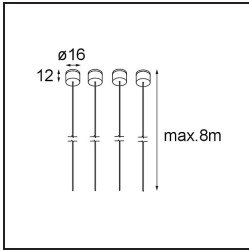

Date
Customer
Project
Type

Geometry Suspended Adjustable 672x1288 2x LED 3000K DE Black Structure - Black Chrome

Geometry es una luminaria colgante para iluminación general. Su panel de luz ofrece capacidad de giro en 360° alrededor de un eje oculto por un marco circular o cuadrado. La belleza de esta capacidad total de rotación es que permite pasar de luz directa a indirecta con un solo toque. El marco rectangular con dos paneles es perfecto para quienes gustan de luces parejas. ¡Disfrute de la imposible ingravidez de Geometry!

Specifications

Material	13750235
Tipo de fuente de luz	LED
Tipo de LED	GEOMETRY 24V LED DISC 2X
Tecnología LED	PCB LED flexible
CRI	Min. 90
Temperatura del color	3000K
Vida Útil	L80B10 @50.000 horas
Número de fuentes de luz	2
Código de flujo CIE	47 78 95 100 100
Binning (SDCM)	3
Dirección de la luz	Indirecto , Directo
Óptica	Lámina óptica
Ángulo de Apertura medido (°)	112,0
Voltaje de entrada	24Vcc
Clasificación eléctrica	III
Clasificación del IP	20
Clasificación de hilo incandescente (°C)	650
Interio/Exterior	Interior
Aplicación	Techo
Montaje	Suspendido
Distancia al objeto iluminado (m)	0,1
Color principal & Acabado principal	Negro, Estructura
Color secundario & Acabado secundario	Negro, Cromo
Peso bruto (g)	22500,0
Flujo luminoso por lámpara (lm)	4036
Eficacia (lm/W)	96
Índice de deslumbramiento	20

Light distribution & beam diagram

Accesorios Instalación

- **11061032** Suspension 4000 Geometry 672x672/672x1288 (4) Black Structure
- **11061009** Suspension 4000 Geometry 672x672/672x1288 (4) White Structure

- **11061132** Suspension 8000 Geometry 672x672/672x1288 (4) Black Structure
- **11061109** Suspension 8000 Geometry 672x672/672x1288 (4) White Structure

- **13720009** Power Feed Canopy Recessed DE (Incl. Power Feed Cable 2000) White Structure
- **13720032** Power Feed Canopy Recessed DE (Incl. Power Feed Cable 2000) Black Structure