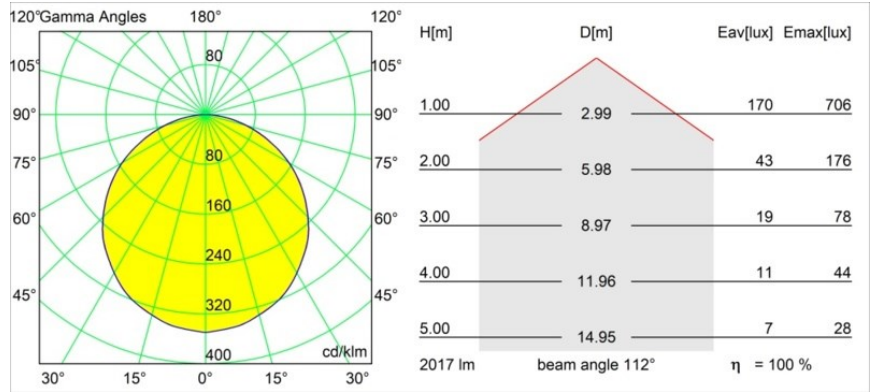

Light distribution & beam diagram