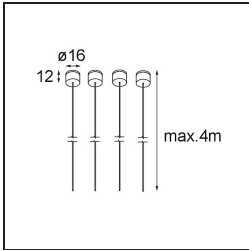

Datum
Kunde
Projekt
Art

*Geometry Suspended Adjustable 672x1288 2x LED 3000K DE Black Structure - Black Chrome*

### Spezifikationen

Material	13750235
Typ der Lichtquelle	LED
LED Typ	GEOMETRY 24V LED DISC 2X
LED-Technologie	LED mit flexibler Platine
CRI	Min. 90
Farbtemperatur	3000K
Lebensdauer	L80 B10 bei 50.000 Stunden
Anzahl Lichtquellen	2
CIE-Fluxcode	47 78 95 100 100
Binning (SDCM)	3
Lichtrichtung	Aufwärts, Abwärts
Optik	Optische Folie
Gemessene Abstrahlwinkel (°)	112,0
Eingangsspannung	24 Vdc
Schutzklasse	III
Schutzart	20
Glühdrahtprüfung (°C)	650
Innen/Außen	Innen
Anwendung	Decke
Montage	Pendel
Abstand zum beleuchteten Objekt (m)	0,1
Primärfarbe & Primäres Finish	Schwarz, Strukturiert
Sekundäre Farbe & Sekundäres Finish	Schwarz, Chrom
Bruttogewicht (g)	22500,0
Lichtstrom pro Lampe (lm)	4036
Effizienz (lm/W)	96
UGR	20

Die Geometry ist eine Pendelleuchte für die Allgemeinbeleuchtung. Ihr Lichtpaneel ist um 360° um eine Achse drehbar und wird von einem runden oder quadratischen Rahmen verdeckt. Das Schöne an dieser vollständigen Drehung ist, dass Sie mit einer einzigen Drehbewegung von direktem zu indirektem Licht wechseln können. Ein rechteckiger Rahmen, der zwei Paneele aufnimmt, wird diejenigen erfreuen, die Zwillinge bevorzugen. Genießen Sie die unmögliche Leichtigkeit der Geometry!

Spezifikationen

**Montagezubehör**

- **11061032** Suspension 4000 Geometry 672x672/672x1288 (4) Black Structure
- **11061009** Suspension 4000 Geometry 672x672/672x1288 (4) White Structure

- **11061132** Suspension 8000 Geometry 672x672/672x1288 (4) Black Structure
- **11061109** Suspension 8000 Geometry 672x672/672x1288 (4) White Structure