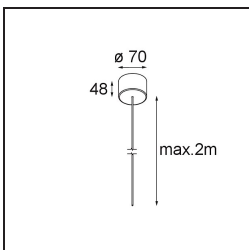

- **13720209** Power Feed Canopy Surface DE (Incl. Power Feed Cable 2000) White Structure
- **13720232** Power Feed Canopy Surface DE (Incl. Power Feed Cable 2000) Black Structure