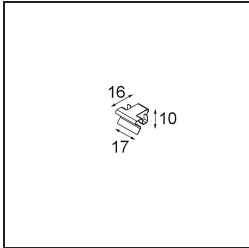

- **13750000** Connection Mechanical Geometry

■ Wählen Sie das benötigte Zubehör