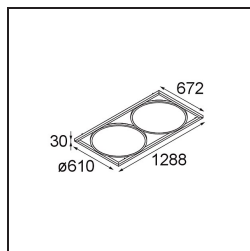

Datum
Kunde
Projekt
Art

*Geometry Suspended Adjustable 672x1288 2x LED 3000K DE Black Structure - Black Chrome*

### Spezifikationen

Material	13750235
Typ der Lichtquelle	LED
LED Typ	GEOMETRY 24V LED DISC 2X
LED-Technologie	LED mit flexibler Platine
CRI	Min. 90
Farbtemperatur	3000K
Lebensdauer	L80 B10 bei 50.000 Stunden
Anzahl Lichtquellen	2
CIE-Fluxcode	47 78 95 100 100
Binning (SDCM)	3
Lichtrichtung	Aufwärts, Abwärts
Optik	Optische Folie
Gemessene Abstrahlwinkel (°)	112,0
Eingangsspannung	24 Vdc
Schutzklasse	III
Schutzart	20
Glühdrahtprüfung (°C)	650
Innen/Außen	Innen
Anwendung	Decke
Montage	Pendel
Abstand zum beleuchteten Objekt (m)	0,1
Primärfarbe & Primäres Finish	Schwarz, Strukturiert
Sekundäre Farbe & Sekundäres Finish	Schwarz, Chrom
Bruttogewicht (g)	22500,0
Lichtstrom pro Lampe (lm)	4036
Effizienz (lm/W)	96
UGR	20

Die Geometry ist eine Pendelleuchte für die Allgemeinbeleuchtung. Ihr Lichtpaneel ist um 360° um eine Achse drehbar und wird von einem runden oder quadratischen Rahmen verdeckt. Das Schöne an dieser vollständigen Drehung ist, dass Sie mit einer einzigen Drehbewegung von direktem zu indirektem Licht wechseln können. Ein rechteckiger Rahmen, der zwei Paneele aufnimmt, wird diejenigen erfreuen, die Zwillinge bevorzugen. Genießen Sie die unmögliche Leichtigkeit der Geometry!

Spezifikationen

**Montagezubehör**

- **11061032** Suspension 4000 Geometry 672x672/672x1288 (4) Black Structure
- **11061009** Suspension 4000 Geometry 672x672/672x1288 (4) White Structure

- **11061132** Suspension 8000 Geometry 672x672/672x1288 (4) Black Structure
- **11061109** Suspension 8000 Geometry 672x672/672x1288 (4) White Structure