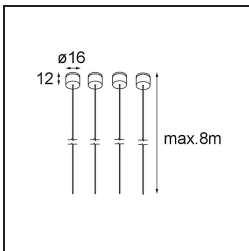

### Spezifikationen

Material	13750235
Typ der Lichtquelle	LED
LED Typ	GEOMETRY 24V LED DISC 2X
LED-Technologie	LED mit flexibler Platine
CRI	Min. 90
Farbtemperatur	3000K
Lebensdauer	L80 B10 bei 50.000 Stunden
Anzahl Lichtquellen	2
CIE-Fluxcode	47 78 95 100 100
Binning (SDCM)	3
Lichtrichtung	Aufwärts, Abwärts
Optik	Optische Folie
Gemessene Abstrahlwinkel (°)	112,0
Eingangsspannung	24 Vdc
Schutzklasse	III
Schutzart	20
Glühdrahtprüfung (°C)	650
Innen/Außen	Innen
Anwendung	Decke
Montage	Pendel
Abstand zum beleuchteten Objekt (m)	0,1
Primärfarbe & Primäres Finish	Schwarz, Strukturiert
Sekundäre Farbe & Sekundäres Finish	Schwarz, Chrom
Bruttogewicht (g)	22500,0
Lichtstrom pro Lampe (lm)	4036
Effizienz (lm/W)	96
UGR	20

Die Geometry ist eine Pendelleuchte für die Allgemeinbeleuchtung. Ihr Lichtpaneel ist um 360° um eine Achse drehbar und wird von einem runden oder quadratischen Rahmen verdeckt. Das Schöne an dieser vollständigen Drehung ist, dass Sie mit einer einzigen Drehbewegung von direktem zu indirektem Licht wechseln können. Ein rechteckiger Rahmen, der zwei Paneele aufnimmt, wird diejenigen erfreuen, die Zwillinge bevorzugen. Genießen Sie die unmögliche Leichtigkeit der Geometry!

Spezifikationen

**Montagezubehör**

- **11061032** Suspension 4000 Geometry 672x672/672x1288 (4) Black Structure
- **11061009** Suspension 4000 Geometry 672x672/672x1288 (4) White Structure

- **11061132** Suspension 8000 Geometry 672x672/672x1288 (4) Black Structure
- **11061109** Suspension 8000 Geometry 672x672/672x1288 (4) White Structure