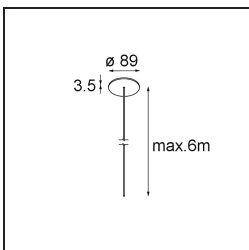

- **13720109** Power Feed Canopy Recessed DE (Incl. Power Feed Cable 6000) White Structure
- **13720132** Power Feed Canopy Recessed DE (Incl. Power Feed Cable 6000) Black Structure