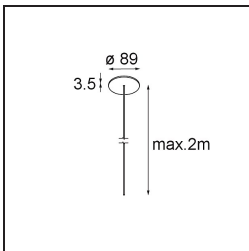

### Spezifikationen

Material	13750235
Typ der Lichtquelle	LED
LED Typ	GEOMETRY 24V LED DISC 2X
LED-Technologie	LED mit flexibler Platine
CRI	Min. 90
Farbtemperatur	3000K
Lebensdauer	L80 B10 bei 50.000 Stunden
Anzahl Lichtquellen	2
CIE-Fluxcode	47 78 95 100 100
Binning (SDCM)	3
Lichtrichtung	Aufwärts, Abwärts
Optik	Optische Folie
Gemessene Abstrahlwinkel (°)	112,0
Eingangsspannung	24 Vdc
Schutzklasse	III
Schutzart	20
Glühdrahtprüfung (°C)	650
Innen/Außen	Innen
Anwendung	Decke
Montage	Pendel
Abstand zum beleuchteten Objekt (m)	0,1
Primärfarbe & Primäres Finish	Schwarz, Strukturiert
Sekundäre Farbe & Sekundäres Finish	Schwarz, Chrom
Bruttogewicht (g)	22500,0
Lichtstrom pro Lampe (lm)	4036
Effizienz (lm/W)	96
UGR	20

Spezifikationen

**Montagezubehör**

- **11061032** Suspension 4000 Geometry 672x672/672x1288 (4) Black Structure
- **11061009** Suspension 4000 Geometry 672x672/672x1288 (4) White Structure

- **11061132** Suspension 8000 Geometry 672x672/672x1288 (4) Black Structure
- **11061109** Suspension 8000 Geometry 672x672/672x1288 (4) White Structure