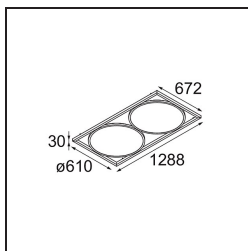

Datum
Klant
Project
Soort

Geometry Suspended Adjustable 672x1288 2x LED 3000K DE White Structure - White Structure

Specificaties

Materiaal	13750209
Type Lichtbron	LED
LED type	GEOMETRY 24V LED DISC 2X
LED technologie	Flexibele led-printplaat
CRI	Min. 90
Kleurtemperatuur	3000K
Levensduur	L80B10 bij 50.000 Uur
Aantal Lichtbronnen	2
CIE-fluxcode	47 79 95 100 100
Binning (SDCM)	3
Lichtrichting	Omhoog, Omlaag
Optisch	Optische folie
Gemeten gradenbundel (°)	112,0
Ingangsspanning	24Vdc
Elektriciteitsklasse	III
IP-klasse	20
Gloeidraadtest (°C)	650
Binnen/Buiten	Binnen
Toepassing	Plafond
Montage	Gependeld
Afstand tot Verlicht Voorwerp (m)	0,1
Primaire Kleur & Primaire Afwerking	Wit, Structuur
Secundaire Kleur & Secundaire Afwerking	Wit, Structuur
Brutogewicht (g)	21100,0
Lumenoutput per lampunit (lm)	4634
Efficiëntie (lm/W)	110
UGR	20

Geometry is een pendel voor algemene verlichting. Het lichtpaneel kan 360° rond zijn as draaien, die verborgen zit achter een rond of vierkant frame. Het mooie aan deze volledige rotatie is dat je met een enkele draai van direct naar indirect licht kunt gaan. Een rechthoekig frame waaraan twee panelen zijn bevestigd, zal iedereen bekoren die op zoek is naar een duo van licht. Geniet van de eindeloze lichtheid van Geometry!

- **11061132** Suspension 8000 Geometry 672x672/672x1288 (4) Black Structure
- **11061109** Suspension 8000 Geometry 672x672/672x1288 (4) White Structure

- **13720009** Power Feed Canopy Recessed DE (Incl. Power Feed Cable 2000) White Structure
- **13720032** Power Feed Canopy Recessed DE (Incl. Power Feed Cable 2000) Black Structure

- **13720309** Power Feed Canopy Surface DE (Incl. Power Feed Cable 6000) White Structure
- **13720332** Power Feed Canopy Surface DE (Incl. Power Feed Cable 6000) Black Structure

- **13750000** Connection Mechanical Geometry