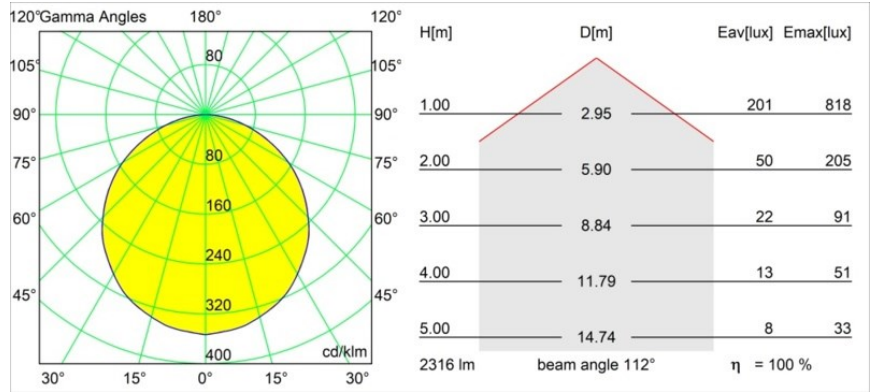

Lichtspreading & Stralingsdiagram

Diagrammen