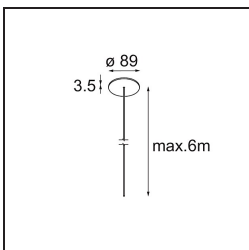

Datum
Klant
Project
Soort

Geometry Suspended Adjustable 672x1288 2x LED 3000K DE White Structure - White Structure

Specificaties

Materiaal	13750209
Type Lichtbron	LED
LED type	GEOMETRY 24V LED DISC 2X
LED technologie	Flexibele led-printplaat
CRI	Min. 90
Kleurtemperatuur	3000K
Levensduur	L80B10 bij 50.000 Uur
Aantal Lichtbronnen	2
CIE-fluxcode	47 79 95 100 100
Binning (SDCM)	3
Lichtrichting	Omhoog, Omlaag
Optisch	Optische folie
Gemeten gradenbundel (°)	112,0
Ingangsspanning	24Vdc
Elektriciteitsklasse	III
IP-klasse	20
Gloeidraadtest (°C)	650
Binnen/Buiten	Binnen
Toepassing	Plafond
Montage	Gependeld
Afstand tot Verlicht Voorwerp (m)	0,1
Primaire Kleur & Primaire Afwerking	Wit, Structuur
Secundaire Kleur & Secundaire Afwerking	Wit, Structuur
Brutogewicht (g)	21100,0
Lumenoutput per lampunit (lm)	4634
Efficiëntie (lm/W)	110
UGR	20

Lichtspreiding & Stralingsdiagram

Installatie Accessoires

- **11061032** Suspension 4000 Geometry 672x672/672x1288 (4) Black Structure
- **11061009** Suspension 4000 Geometry 672x672/672x1288 (4) White Structure

- **11061132** Suspension 8000 Geometry 672x672/672x1288 (4) Black Structure
- **11061109** Suspension 8000 Geometry 672x672/672x1288 (4) White Structure

- **13720009** Power Feed Canopy Recessed DE (Incl. Power Feed Cable 2000) White Structure
- **13720032** Power Feed Canopy Recessed DE (Incl. Power Feed Cable 2000) Black Structure