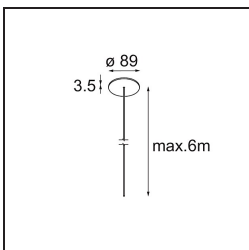

Datum
Klant
Project
Soort

Geometry Suspended Adjustable 672x1288 2x LED 3000K DE White Structure - White Structure

Specificaties

Materiaal	13750209
Type Lichtbron	LED
LED type	GEOMETRY 24V LED DISC 2X
LED technologie	Flexibele led-printplaat
CRI	Min. 90
Kleurtemperatuur	3000K
Levensduur	L80B10 bij 50.000 Uur
Aantal Lichtbronnen	2
CIE-fluxcode	47 79 95 100 100
Binning (SDCM)	3
Lichtrichting	Omhoog, Omlaag
Optisch	Optische folie
Gemeten gradenbundel (°)	112,0
Ingangsspanning	24Vdc
Elektriciteitsklasse	III
IP-klasse	20
Gloeidraadtest (°C)	650
Binnen/Buiten	Binnen
Toepassing	Plafond
Montage	Gependeld
Afstand tot Verlicht Voorwerp (m)	0,1
Primaire Kleur & Primaire Afwerking	Wit, Structuur
Secundaire Kleur & Secundaire Afwerking	Wit, Structuur
Brutogewicht (g)	21100,0
Lumenoutput per lampunit (lm)	4634
Efficiëntie (lm/W)	110
UGR	20

Lichtspreading & Stralingsdiagram

Diagrammen

Installatie Accessoires

- **11061032** Suspension 4000 Geometry 672x672/672x1288 (4) Black Structure
- **11061009** Suspension 4000 Geometry 672x672/672x1288 (4) White Structure

- **11061132** Suspension 8000 Geometry 672x672/672x1288 (4) Black Structure
- **11061109** Suspension 8000 Geometry 672x672/672x1288 (4) White Structure

- **13720009** Power Feed Canopy Recessed DE (Incl. Power Feed Cable 2000) White Structure
- **13720032** Power Feed Canopy Recessed DE (Incl. Power Feed Cable 2000) Black Structure