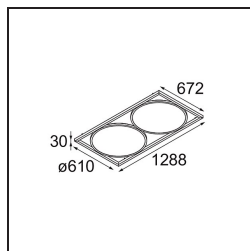

Datum
Klant
Project
Soort

Geometry Suspended Adjustable 672x1288 2x LED 3000K DE White Structure - White Structure

Specificaties

Materiaal	13750209
Type Lichtbron	LED
LED type	GEOMETRY 24V LED DISC 2X
LED technologie	Flexibele led-printplaat
CRI	Min. 90
Kleurtemperatuur	3000K
Levensduur	L80B10 bij 50.000 Uur
Aantal Lichtbronnen	2
CIE-fluxcode	47 79 95 100 100
Binning (SDCM)	3
Lichtrichting	Omhoog, Omlaag
Optisch	Optische folie
Gemeten gradenbundel (°)	112,0
Ingangsspanning	24Vdc
Elektriciteitsklasse	III
IP-klasse	20
Gloeidraadtest (°C)	650
Binnen/Buiten	Binnen
Toepassing	Plafond
Montage	Gependeld
Afstand tot Verlicht Voorwerp (m)	0,1
Primaire Kleur & Primaire Afwerking	Wit, Structuur
Secundaire Kleur & Secundaire Afwerking	Wit, Structuur
Brutogewicht (g)	21100,0
Lumenoutput per lampunit (lm)	4634
Efficiëntie (lm/W)	110
UGR	20

Geometry is een pendel voor algemene verlichting. Het lichtpaneel kan 360° rond zijn as draaien, die verborgen zit achter een rond of vierkant frame. Het mooie aan deze volledige rotatie is dat je met een enkele draai van direct naar indirect licht kunt gaan. Een rechthoekig frame waaraan twee panelen zijn bevestigd, zal iedereen bekoren die op zoek is naar een duo van licht. Geniet van de eindeloze lichtheid van Geometry!

- **11061132** Suspension 8000 Geometry 672x672/672x1288 (4) Black Structure
- **11061109** Suspension 8000 Geometry 672x672/672x1288 (4) White Structure

- **13720009** Power Feed Canopy Recessed DE (Incl. Power Feed Cable 2000) White Structure
- **13720032** Power Feed Canopy Recessed DE (Incl. Power Feed Cable 2000) Black Structure