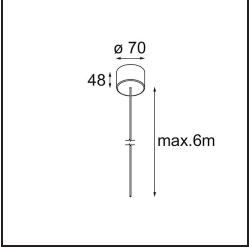

- **13720309** Power Feed Canopy Surface DE (Incl. Power Feed Cable 6000) White Structure
- **13720332** Power Feed Canopy Surface DE (Incl. Power Feed Cable 6000) Black Structure