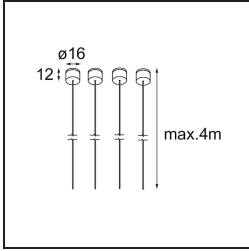

Accessori Installazione

- **11061032** Suspension 4000 Geometry 672x672/672x1288 (4) Black Structure
- **11061009** Suspension 4000 Geometry 672x672/672x1288 (4) White Structure