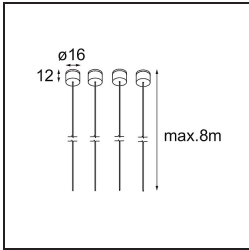

Date
Customer
Project
Type

*Geometry Suspended Adjustable 672x1288 2x LED 3000K DE White Structure - White Structure*

### Specifications

Materiale	13750209
Tipo di Sorgente	LED
Tipologia LED	GEOMETRY 24V LED DISC 2X
Tecnologie LED	LED flessibile PCB
CRI	Min. 90
Temperatura di colore della luce	3000K
Vita utile	L80B10 @50.000 ore
Numero di fonte luminosa	2
Codice di flusso CIE	47 79 95 100 100
Binning (SDCM)	3
Direzione della luce	Indiretta, Diretta
Ottiche	Foglio ottico
Fascio misurato (°)	112,0
Volt in ingresso	24Vdc
Classificazione elettrica	III
Grado IP	20
Test filo a caldo (°C)	650
Interno/Esterno	Interno
Applicazione	Soffitto
Montaggio	Sospeso
Distanza dall'oggetto illuminato (m)	0,1
Colore primario & Finitura primaria	Bianco, Strutturata
Colore secondario & Finitura secondaria	Bianco, Strutturata
Peso lordo (g)	21100,0
Flusso luminoso per lampade (lm)	4634
Efficienza (lm/W)	110
Livello abbagliamento	20

Geometry è un apparecchio illuminante sospeso che offre un'illuminazione generale. Il suo pannello luminoso può ruotare di 360° intorno a un asse, nascosto da una cornice rotonda o quadrata. Il bello di questa rotazione completa è che permette di passare dalla luce diretta a quella indiretta con un solo gesto. E, per chi vuole raddoppiare, c'è anche una cornice rettangolare che sostiene due pannelli. Goditi l'impossibile leggerezza di Geometry!

**Light distribution & beam diagram**

**Accessori Installazione**

- **11061032** Suspension 4000 Geometry 672x672/672x1288 (4) Black Structure
- **11061009** Suspension 4000 Geometry 672x672/672x1288 (4) White Structure