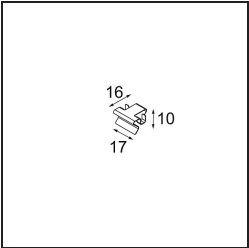

- **13750000** Connection Mechanical Geometry

■ Choose a required accessory