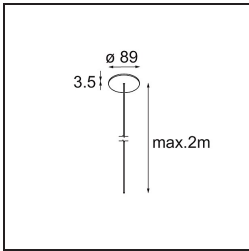

- **13720009** Power Feed Canopy Recessed DE (Incl. Power Feed Cable 2000) White Structure
- **13720032** Power Feed Canopy Recessed DE (Incl. Power Feed Cable 2000) Black Structure