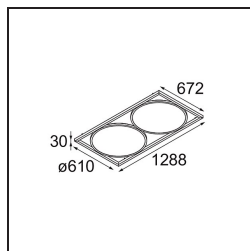

Date
Customer
Project
Type

*Geometry Suspended Adjustable 672x1288 2x LED 3000K DE White Structure - White Structure*

### Specifications

Materiale	13750209
Tipo di Sorgente	LED
Tipologia LED	GEOMETRY 24V LED DISC 2X
Tecnologie LED	LED flessibile PCB
CRI	Min. 90
Temperatura di colore della luce	3000K
Vita utile	L80B10 @50.000 ore
Numero di fonte luminosa	2
Codice di flusso CIE	47 79 95 100 100
Binning (SDCM)	3
Direzione della luce	Indiretta, Diretta
Ottiche	Foglio ottico
Fascio misurato (°)	112,0
Volt in ingresso	24Vdc
Classificazione elettrica	III
Grado IP	20
Test filo a caldo (°C)	650
Interno/Esterno	Interno
Applicazione	Soffitto
Montaggio	Sospeso
Distanza dall'oggetto illuminato (m)	0,1
Colore primario & Finitura primaria	Bianco, Strutturata
Colore secondario & Finitura secondaria	Bianco, Strutturata
Peso lordo (g)	21100,0
Flusso luminoso per lampade (lm)	4634
Efficienza (lm/W)	110
Livello abbagliamento	20

- **11061132** Suspension 8000 Geometry 672x672/672x1288 (4) Black Structure
- **11061109** Suspension 8000 Geometry 672x672/672x1288 (4) White Structure

- **13720009** Power Feed Canopy Recessed DE (Incl. Power Feed Cable 2000) White Structure
- **13720032** Power Feed Canopy Recessed DE (Incl. Power Feed Cable 2000) Black Structure