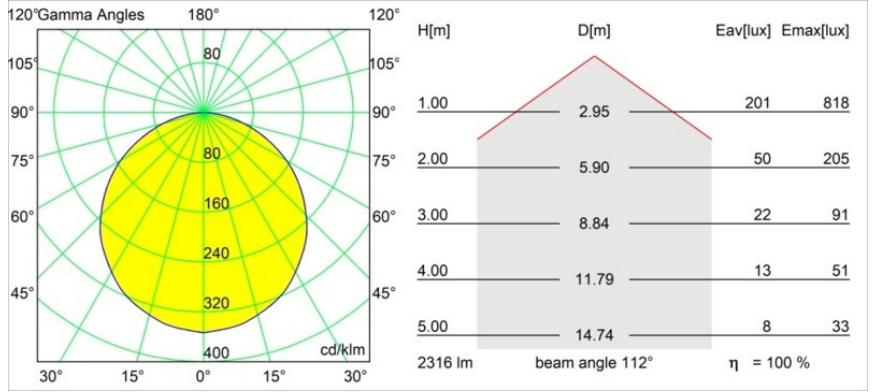

Distribution de Lumière & Schéma de Faisceau