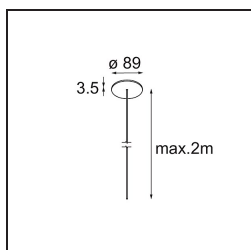

### Caractéristiques

Matériaux	13750209
Type de Source Lumineuse	LED
Type de LED	GEOMETRY 24V LED DISC 2X
Technologie LED	PCB de LED flexible
CRI	Min. 90
Température de Couleur	3000K
Durée de Vie	L80B10 à 50 000 heures
Nombre de Sources Lumineuses	2
Code de flux CIE	47 79 95 100 100
Groupe (SDCM)	3
Direction de la Lumière	Haut, Bas
Optique	Film optique
Faisceau mesuré (°)	112,0
Tension d'Entrée	24 V CC
Classe Électrique	III
Indice de protection IP	20
Essai au fil incandescent (°C)	650
Intérieur/extérieur	Intérieur
Application	Plafond
Montage	Suspendu
Distance avec l'Objet Éclairé (m)	0,1
Couleur Principale & Finition Principale	Blanc, Structure
Couleur Secondaire & Finition Secondaire	Blanc, Structure
Poids brut (g)	21100,0
Flux lumineux par lampe (lm)	4634
Efficacité (lm/W)	110
UGR	20

**Distribution de Lumière & Schéma de Faisceau**

**Accessoires d'Eclairage d'installation**

- **11061032** Suspension 4000 Geometry 672x672/672x1288 (4) Black Structure
- **11061009** Suspension 4000 Geometry 672x672/672x1288 (4) White Structure

- **11061132** Suspension 8000 Geometry 672x672/672x1288 (4) Black Structure
- **11061109** Suspension 8000 Geometry 672x672/672x1288 (4) White Structure

- **13720009** Power Feed Canopy Recessed DE (Incl. Power Feed Cable 2000) White Structure
- **13720032** Power Feed Canopy Recessed DE (Incl. Power Feed Cable 2000) Black Structure