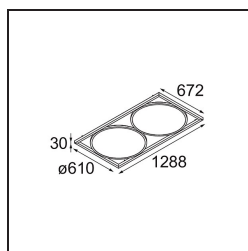

*Geometry Suspended Adjustable 672x1288 2x LED 3000K DE White Structure - White Structure*

### Caractéristiques

Matériaux	13750209
Type de Source Lumineuse	LED
Type de LED	GEOMETRY 24V LED DISC 2X
Technologie LED	PCB de LED flexible
CRI	Min. 90
Température de Couleur	3000K
Durée de Vie	L80B10 à 50 000 heures
Nombre de Sources Lumineuses	2
Code de flux CIE	47 79 95 100 100
Groupe ment (SDCM)	3
Direction de la Lumière	Haut, Bas
Optique	Film optique
Faisceau mesuré (°)	112,0
Tension d'Entrée	24 V CC
Classe Électrique	III
Indice de protection IP	20
Essai au fil incandescent (°C)	650
Intérieur/extérieur	Intérieur
Application	Plafond
Montage	Suspendu
Distance avec l'Objet Éclairé (m)	0,1
Couleur Principale & Finition Principale	Blanc, Structure
Couleur Secondaire & Finition Secondaire	Blanc, Structure
Poids brut (g)	21100,0
Flux lumineux par lampe (lm)	4634
Efficacité (lm/W)	110
UGR	20

- **11061132** Suspension 8000 Geometry 672x672/672x1288 (4) Black Structure
- **11061109** Suspension 8000 Geometry 672x672/672x1288 (4) White Structure

- **13720009** Power Feed Canopy Recessed DE (Incl. Power Feed Cable 2000) White Structure
- **13720032** Power Feed Canopy Recessed DE (Incl. Power Feed Cable 2000) Black Structure