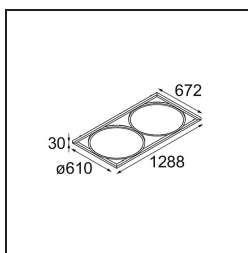

Date
Client
Projet
Type

*Geometry Suspended Adjustable 672x1288 2x LED 3000K DE White Structure - White Structure*

### Caractéristiques

Matériaux	13750209
Type de Source Lumineuse	LED
Type de LED	GEOMETRY 24V LED DISC 2X
Technologie LED	PCB de LED flexible
CRI	Min. 90
Température de Couleur	3000K
Durée de Vie	L80B10 à 50 000 heures
Nombre de Sources Lumineuses	2
Code de flux CIE	47 79 95 100 100
Groupe (SDCM)	3
Direction de la Lumière	Haut, Bas
Optique	Film optique
Faisceau mesuré (°)	112,0
Tension d'Entrée	24 V CC
Classe Électrique	III
Indice de protection IP	20
Essai au fil incandescent (°C)	650
Intérieur/extérieur	Intérieur
Application	Plafond
Montage	Suspendu
Distance avec l'Objet Éclairé (m)	0,1
Couleur Principale & Finition Principale	Blanc, Structure
Couleur Secondaire & Finition Secondaire	Blanc, Structure
Poids brut (g)	21100,0
Flux lumineux par lampe (lm)	4634
Efficacité (lm/W)	110
UGR	20

- **11061132** Suspension 8000 Geometry 672x672/672x1288 (4) Black Structure
- **11061109** Suspension 8000 Geometry 672x672/672x1288 (4) White Structure

- **13720009** Power Feed Canopy Recessed DE (Incl. Power Feed Cable 2000) White Structure
- **13720032** Power Feed Canopy Recessed DE (Incl. Power Feed Cable 2000) Black Structure