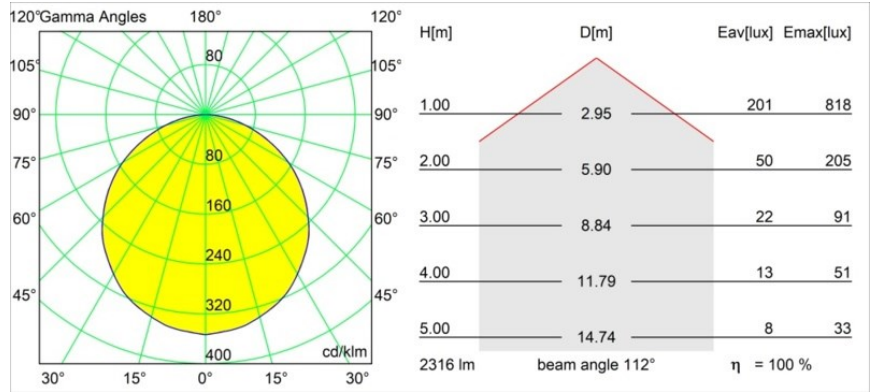

Distribution de Lumière & Schéma de Faisceau