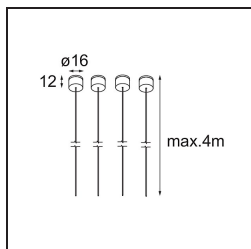

Accessoires d'Eclairage d'installation

- **11061032** Suspension 4000 Geometry 672x672/672x1288 (4) Black Structure
- **11061009** Suspension 4000 Geometry 672x672/672x1288 (4) White Structure