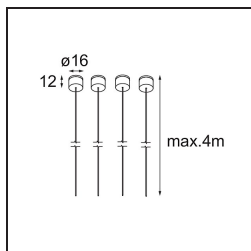

Accessoires d'Eclairage d'installation

- **11061032** Suspension 4000 Geometry 672x672/672x1288 (4) Black Structure
- **11061009** Suspension 4000 Geometry 672x672/672x1288 (4) White Structure