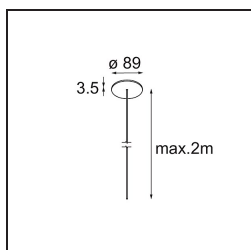

### Caractéristiques

Matériaux	13750209
Type de Source Lumineuse	LED
Type de LED	GEOMETRY 24V LED DISC 2X
Technologie LED	PCB de LED flexible
CRI	Min. 90
Température de Couleur	3000K
Durée de Vie	L80B10 à 50 000 heures
Nombre de Sources Lumineuses	2
Code de flux CIE	47 79 95 100 100
Groupe ment (SDCM)	3
Direction de la Lumière	Haut, Bas
Optique	Film optique
Faisceau mesuré (°)	112,0
Tension d'Entrée	24 V CC
Classe Électrique	III
Indice de protection IP	20
Essai au fil incandescent (°C)	650
Intérieur/extérieur	Intérieur
Application	Plafond
Montage	Suspendu
Distance avec l'Objet Éclairé (m)	0,1
Couleur Principale & Finition Principale	Blanc, Structure
Couleur Secondaire & Finition Secondaire	Blanc, Structure
Poids brut (g)	21100,0
Flux lumineux par lampe (lm)	4634
Efficacité (lm/W)	110
UGR	20

**Distribution de Lumière & Schéma de Faisceau**

**Accessoires d'Eclairage d'installation**

- **11061032** Suspension 4000 Geometry 672x672/672x1288 (4) Black Structure
- **11061009** Suspension 4000 Geometry 672x672/672x1288 (4) White Structure

- **11061132** Suspension 8000 Geometry 672x672/672x1288 (4) Black Structure
- **11061109** Suspension 8000 Geometry 672x672/672x1288 (4) White Structure

- **13720009** Power Feed Canopy Recessed DE (Incl. Power Feed Cable 2000) White Structure
- **13720032** Power Feed Canopy Recessed DE (Incl. Power Feed Cable 2000) Black Structure