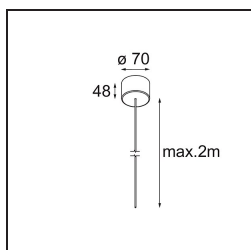

- **13720209** Power Feed Canopy Surface DE (Incl. Power Feed Cable 2000) White Structure
- **13720232** Power Feed Canopy Surface DE (Incl. Power Feed Cable 2000) Black Structure