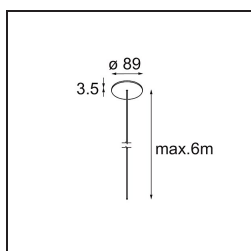

### Caractéristiques

Matériaux	13750209
Type de Source Lumineuse	LED
Type de LED	GEOMETRY 24V LED DISC 2X
Technologie LED	PCB de LED flexible
CRI	Min. 90
Température de Couleur	3000K
Durée de Vie	L80B10 à 50 000 heures
Nombre de Sources Lumineuses	2
Code de flux CIE	47 79 95 100 100
Groupe (SDCM)	3
Direction de la Lumière	Haut, Bas
Optique	Film optique
Faisceau mesuré (°)	112,0
Tension d'Entrée	24 V CC
Classe Électrique	III
Indice de protection IP	20
Essai au fil incandescent (°C)	650
Intérieur/extérieur	Intérieur
Application	Plafond
Montage	Suspendu
Distance avec l'Objet Éclairé (m)	0,1
Couleur Principale & Finition Principale	Blanc, Structure
Couleur Secondaire & Finition Secondaire	Blanc, Structure
Poids brut (g)	21100,0
Flux lumineux par lampe (lm)	4634
Efficacité (lm/W)	110
UGR	20

**Distribution de Lumière & Schéma de Faisceau**

**Accessoires d'Eclairage d'installation**

- **11061032** Suspension 4000 Geometry 672x672/672x1288 (4) Black Structure
- **11061009** Suspension 4000 Geometry 672x672/672x1288 (4) White Structure

- **11061132** Suspension 8000 Geometry 672x672/672x1288 (4) Black Structure
- **11061109** Suspension 8000 Geometry 672x672/672x1288 (4) White Structure

- **13720009** Power Feed Canopy Recessed DE (Incl. Power Feed Cable 2000) White Structure
- **13720032** Power Feed Canopy Recessed DE (Incl. Power Feed Cable 2000) Black Structure