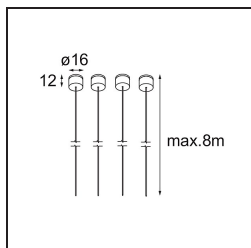

*Geometry Suspended Adjustable 672x1288 2x LED 3000K DE White Structure - White Structure*

### Caractéristiques

Matériaux	13750209
Type de Source Lumineuse	LED
Type de LED	GEOMETRY 24V LED DISC 2X
Technologie LED	PCB de LED flexible
CRI	Min. 90
Température de Couleur	3000K
Durée de Vie	L80B10 à 50 000 heures
Nombre de Sources Lumineuses	2
Code de flux CIE	47 79 95 100 100
Groupe ment (SDCM)	3
Direction de la Lumière	Haut, Bas
Optique	Film optique
Faisceau mesuré (°)	112,0
Tension d'Entrée	24 V CC
Classe Électrique	III
Indice de protection IP	20
Essai au fil incandescent (°C)	650
Intérieur/extérieur	Intérieur
Application	Plafond
Montage	Suspendu
Distance avec l'Objet Éclairé (m)	0,1
Couleur Principale & Finition Principale	Blanc, Structure
Couleur Secondaire & Finition Secondaire	Blanc, Structure
Poids brut (g)	21100,0
Flux lumineux par lampe (lm)	4634
Efficacité (lm/W)	110
UGR	20

Geometry est une suspension qui offre un éclairage général. Son panneau lumineux peut pivoter à 360° autour d'un axe, caché par un cadre circulaire ou carré. Ce qui fait la beauté de cette rotation complète, c'est qu'en une simple bascule, vous pouvez passer d'une lumière directe à une lumière indirecte. Un cadre rectangulaire avec deux panneaux plaira à ceux qui souhaitent doubler les effets lumineux. Profitez de la légèreté incroyable de Geometry !

**Distribution de Lumière & Schéma de Faisceau**

**Accessoires d'Eclairage d'installation**

- **11061032** Suspension 4000 Geometry 672x672/672x1288 (4) Black Structure
- **11061009** Suspension 4000 Geometry 672x672/672x1288 (4) White Structure