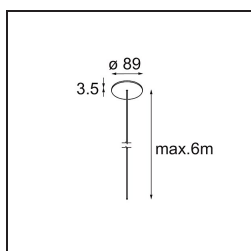

### Caractéristiques

Matériaux	13750209
Type de Source Lumineuse	LED
Type de LED	GEOMETRY 24V LED DISC 2X
Technologie LED	PCB de LED flexible
CRI	Min. 90
Température de Couleur	3000K
Durée de Vie	L80B10 à 50 000 heures
Nombre de Sources Lumineuses	2
Code de flux CIE	47 79 95 100 100
Groupe ment (SDCM)	3
Direction de la Lumière	Haut, Bas
Optique	Film optique
Faisceau mesuré (°)	112,0
Tension d'Entrée	24 V CC
Classe Électrique	III
Indice de protection IP	20
Essai au fil incandescent (°C)	650
Intérieur/extérieur	Intérieur
Application	Plafond
Montage	Suspendu
Distance avec l'Objet Éclairé (m)	0,1
Couleur Principale & Finition Principale	Blanc, Structure
Couleur Secondaire & Finition Secondaire	Blanc, Structure
Poids brut (g)	21100,0
Flux lumineux par lampe (lm)	4634
Efficacité (lm/W)	110
UGR	20

**Distribution de Lumière & Schéma de Faisceau**

**Accessoires d'Eclairage d'installation**

- **11061032** Suspension 4000 Geometry 672x672/672x1288 (4) Black Structure
- **11061009** Suspension 4000 Geometry 672x672/672x1288 (4) White Structure

- **11061132** Suspension 8000 Geometry 672x672/672x1288 (4) Black Structure
- **11061109** Suspension 8000 Geometry 672x672/672x1288 (4) White Structure

- **13720009** Power Feed Canopy Recessed DE (Incl. Power Feed Cable 2000) White Structure
- **13720032** Power Feed Canopy Recessed DE (Incl. Power Feed Cable 2000) Black Structure