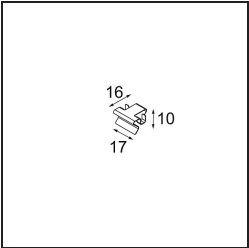

- **13750000** Connection Mechanical Geometry

■ Choisir un accessoire requis