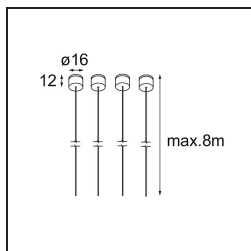

Date
Client
Projet
Type

*Geometry Suspended Adjustable 672x1288 2x LED 3000K DE White Structure - White Structure*

### Caractéristiques

Matériaux	13750209
Type de Source Lumineuse	LED
Type de LED	GEOMETRY 24V LED DISC 2X
Technologie LED	PCB de LED flexible
CRI	Min. 90
Température de Couleur	3000K
Durée de Vie	L80B10 à 50 000 heures
Nombre de Sources Lumineuses	2
Code de flux CIE	47 79 95 100 100
Groupe (SDCM)	3
Direction de la Lumière	Haut, Bas
Optique	Film optique
Faisceau mesuré (°)	112,0
Tension d'Entrée	24 V CC
Classe Électrique	III
Indice de protection IP	20
Essai au fil incandescent (°C)	650
Intérieur/extérieur	Intérieur
Application	Plafond
Montage	Suspendu
Distance avec l'Objet Éclairé (m)	0,1
Couleur Principale & Finition Principale	Blanc, Structure
Couleur Secondaire & Finition Secondaire	Blanc, Structure
Poids brut (g)	21100,0
Flux lumineux par lampe (lm)	4634
Efficacité (lm/W)	110
UGR	20

Geometry est une suspension qui offre un éclairage général. Son panneau lumineux peut pivoter à 360° autour d'un axe, caché par un cadre circulaire ou carré. Ce qui fait la beauté de cette rotation complète, c'est qu'en une simple bascule, vous pouvez passer d'une lumière directe à une lumière indirecte. Un cadre rectangulaire avec deux panneaux plaira à ceux qui souhaitent doubler les effets lumineux. Profitez de la légèreté incroyable de Geometry !

**Distribution de Lumière & Schéma de Faisceau**

**Accessoires d'Eclairage d'installation**

- **11061032** Suspension 4000 Geometry 672x672/672x1288 (4) Black Structure
- **11061009** Suspension 4000 Geometry 672x672/672x1288 (4) White Structure