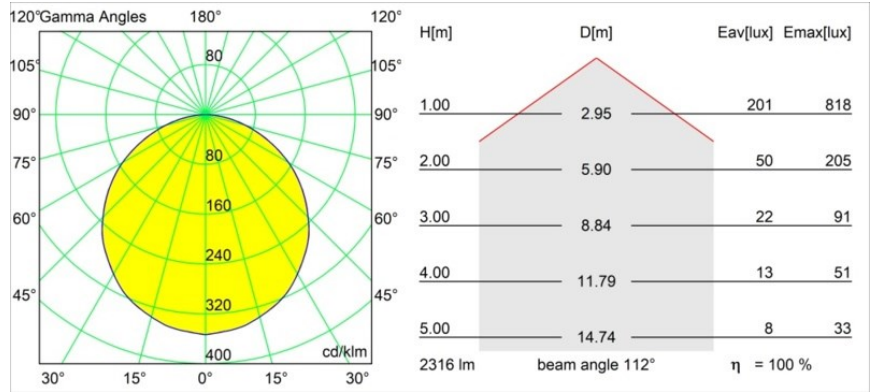

Light distribution & beam diagram