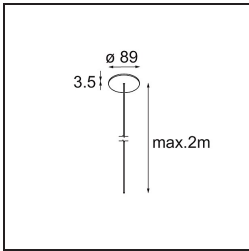

Date
Customer
Project
Type

Geometry Suspended Adjustable 672x1288 2x LED 3000K DE White Structure - White Structure

Specifications

Material	13750209
Tipo de fuente de luz	LED
Tipo de LED	GEOMETRY 24V LED DISC 2X
Tecnología LED	PCB LED flexible
CRI	Min. 90
Temperatura del color	3000K
Vida Útil	L80B10 @50.000 horas
Número de fuentes de luz	2
Código de flujo CIE	47 79 95 100 100
Binning (SDCM)	3
Dirección de la luz	Indirecto , Directo
Óptica	Lámina óptica
Ángulo de Apertura medido (°)	112,0
Voltaje de entrada	24Vcc
Clasificación eléctrica	III
Clasificación del IP	20
Clasificación de hilo incandescente (°C)	650
Interio/Exterior	Interior
Aplicación	Techo
Montaje	Suspendido
Distancia al objeto iluminado (m)	0,1
Color principal & Acabado principal	Blanco, Estructura
Color secundario & Acabado secundario	Blanco, Estructura
Peso bruto (g)	21100,0
Flujo luminoso por lámpara (lm)	4634
Eficacia (lm/W)	110
Índice de deslumbramiento	20

Light distribution & beam diagram

Accesorios Instalación

- **11061032** Suspension 4000 Geometry 672x672/672x1288 (4) Black Structure
- **11061009** Suspension 4000 Geometry 672x672/672x1288 (4) White Structure

- **11061132** Suspension 8000 Geometry 672x672/672x1288 (4) Black Structure
- **11061109** Suspension 8000 Geometry 672x672/672x1288 (4) White Structure

- **13720009** Power Feed Canopy Recessed DE (Incl. Power Feed Cable 2000) White Structure
- **13720032** Power Feed Canopy Recessed DE (Incl. Power Feed Cable 2000) Black Structure