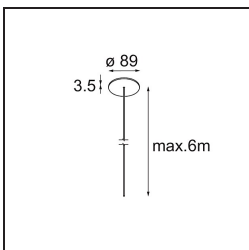

Date
Customer
Project
Type

Geometry Suspended Adjustable 672x1288 2x LED 3000K DE White Structure - White Structure

Specifications

Material	13750209
Tipo de fuente de luz	LED
Tipo de LED	GEOMETRY 24V LED DISC 2X
Tecnología LED	PCB LED flexible
CRI	Min. 90
Temperatura del color	3000K
Vida Útil	L80B10 @50.000 horas
Número de fuentes de luz	2
Código de flujo CIE	47 79 95 100 100
Binning (SDCM)	3
Dirección de la luz	Indirecto , Directo
Óptica	Lámina óptica
Ángulo de Apertura medido (°)	112,0
Voltaje de entrada	24Vcc
Clasificación eléctrica	III
Clasificación del IP	20
Clasificación de hilo incandescente (°C)	650
Interio/Exterior	Interior
Aplicación	Techo
Montaje	Suspendido
Distancia al objeto iluminado (m)	0,1
Color principal & Acabado principal	Blanco, Estructura
Color secundario & Acabado secundario	Blanco, Estructura
Peso bruto (g)	21100,0
Flujo luminoso por lámpara (lm)	4634
Eficacia (lm/W)	110
Índice de deslumbramiento	20

Light distribution & beam diagram

Accesorios Instalación

- **11061032** Suspension 4000 Geometry 672x672/672x1288 (4) Black Structure
- **11061009** Suspension 4000 Geometry 672x672/672x1288 (4) White Structure

- **11061132** Suspension 8000 Geometry 672x672/672x1288 (4) Black Structure
- **11061109** Suspension 8000 Geometry 672x672/672x1288 (4) White Structure

- **13720009** Power Feed Canopy Recessed DE (Incl. Power Feed Cable 2000) White Structure
- **13720032** Power Feed Canopy Recessed DE (Incl. Power Feed Cable 2000) Black Structure