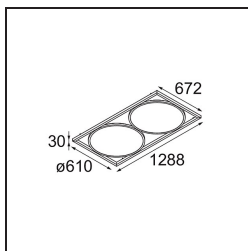

Date
Customer
Project
Type

Geometry Suspended Adjustable 672x1288 2x LED 3000K DE White Structure - White Structure

Specifications

Material	13750209
Tipo de fuente de luz	LED
Tipo de LED	GEOMETRY 24V LED DISC 2X
Tecnología LED	PCB LED flexible
CRI	Min. 90
Temperatura del color	3000K
Vida Útil	L80B10 @50.000 horas
Número de fuentes de luz	2
Código de flujo CIE	47 79 95 100 100
Binning (SDCM)	3
Dirección de la luz	Indirecto , Directo
Óptica	Lámina óptica
Ángulo de Apertura medido (°)	112,0
Voltaje de entrada	24Vcc
Clasificación eléctrica	III
Clasificación del IP	20
Clasificación de hilo incandescente (°C)	650
Interio/Exterior	Interior
Aplicación	Techo
Montaje	Suspendido
Distancia al objeto iluminado (m)	0,1
Color principal & Acabado principal	Blanco, Estructura
Color secundario & Acabado secundario	Blanco, Estructura
Peso bruto (g)	21100,0
Flujo luminoso por lámpara (lm)	4634
Eficacia (lm/W)	110
Índice de deslumbramiento	20

Geometry es una luminaria colgante para iluminación general. Su panel de luz ofrece capacidad de giro en 360° alrededor de un eje oculto por un marco circular o cuadrado. La belleza de esta capacidad total de rotación es que permite pasar de luz directa a indirecta con un solo toque. El marco rectangular con dos paneles es perfecto para quienes gustan de luces parejas. ¡Disfrute de la imposible ingravidez de Geometry!

Light distribution & beam diagram

Accesorios Instalación

- **11061032** Suspension 4000 Geometry 672x672/672x1288 (4) Black Structure
- **11061009** Suspension 4000 Geometry 672x672/672x1288 (4) White Structure

- **11061132** Suspension 8000 Geometry 672x672/672x1288 (4) Black Structure
- **11061109** Suspension 8000 Geometry 672x672/672x1288 (4) White Structure

- **13720009** Power Feed Canopy Recessed DE (Incl. Power Feed Cable 2000) White Structure
- **13720032** Power Feed Canopy Recessed DE (Incl. Power Feed Cable 2000) Black Structure