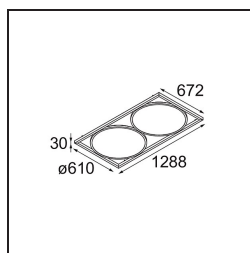

Date
Customer
Project
Type

Geometry Suspended Adjustable 672x1288 2x LED 3000K DE White Structure - White Structure

Specifications

Material	13750209
Tipo de fuente de luz	LED
Tipo de LED	GEOMETRY 24V LED DISC 2X
Tecnología LED	PCB LED flexible
CRI	Min. 90
Temperatura del color	3000K
Vida Útil	L80B10 @50.000 horas
Número de fuentes de luz	2
Código de flujo CIE	47 79 95 100 100
Binning (SDCM)	3
Dirección de la luz	Indirecto , Directo
Óptica	Lámina óptica
Ángulo de Apertura medido (°)	112,0
Voltaje de entrada	24Vcc
Clasificación eléctrica	III
Clasificación del IP	20
Clasificación de hilo incandescente (°C)	650
Interio/Exterior	Interior
Aplicación	Techo
Montaje	Suspendido
Distancia al objeto iluminado (m)	0,1
Color principal & Acabado principal	Blanco, Estructura
Color secundario & Acabado secundario	Blanco, Estructura
Peso bruto (g)	21100,0
Flujo luminoso por lámpara (lm)	4634
Eficacia (lm/W)	110
Índice de deslumbramiento	20

Geometry es una luminaria colgante para iluminación general. Su panel de luz ofrece capacidad de giro en 360° alrededor de un eje oculto por un marco circular o cuadrado. La belleza de esta capacidad total de rotación es que permite pasar de luz directa a indirecta con un solo toque. El marco rectangular con dos paneles es perfecto para quienes gustan de luces parejas. ¡Disfrute de la imposible ingravidez de Geometry!

Light distribution & beam diagram

Accesorios Instalación

- **11061032** Suspension 4000 Geometry 672x672/672x1288 (4) Black Structure
- **11061009** Suspension 4000 Geometry 672x672/672x1288 (4) White Structure

- **11061132** Suspension 8000 Geometry 672x672/672x1288 (4) Black Structure
- **11061109** Suspension 8000 Geometry 672x672/672x1288 (4) White Structure

- **13720009** Power Feed Canopy Recessed DE (Incl. Power Feed Cable 2000) White Structure
- **13720032** Power Feed Canopy Recessed DE (Incl. Power Feed Cable 2000) Black Structure