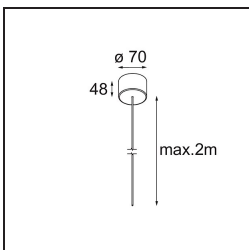

- **13720209** Power Feed Canopy Surface DE (Incl. Power Feed Cable 2000) White Structure
- **13720232** Power Feed Canopy Surface DE (Incl. Power Feed Cable 2000) Black Structure