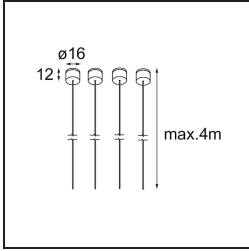

Date
Customer
Project
Type

Geometry Suspended Adjustable 672x1288 2x LED 3000K DE White Structure - White Structure

Specifications

Material	13750209
Tipo de fuente de luz	LED
Tipo de LED	GEOMETRY 24V LED DISC 2X
Tecnología LED	PCB LED flexible
CRI	Min. 90
Temperatura del color	3000K
Vida Útil	L80B10 @50.000 horas
Número de fuentes de luz	2
Código de flujo CIE	47 79 95 100 100
Binning (SDCM)	3
Dirección de la luz	Indirecto , Directo
Óptica	Lámina óptica
Ángulo de Apertura medido (°)	112,0
Voltaje de entrada	24Vcc
Clasificación eléctrica	III
Clasificación del IP	20
Clasificación de hilo incandescente (°C)	650
Interio/Exterior	Interior
Aplicación	Techo
Montaje	Suspendido
Distancia al objeto iluminado (m)	0,1
Color principal & Acabado principal	Blanco, Estructura
Color secundario & Acabado secundario	Blanco, Estructura
Peso bruto (g)	21100,0
Flujo luminoso por lámpara (lm)	4634
Eficacia (lm/W)	110
Índice de deslumbramiento	20

Geometry es una luminaria colgante para iluminación general. Su panel de luz ofrece capacidad de giro en 360° alrededor de un eje oculto por un marco circular o cuadrado. La belleza de esta capacidad total de rotación es que permite pasar de luz directa a indirecta con un solo toque. El marco rectangular con dos paneles es perfecto para quienes gustan de luces parejas. ¡Disfrute de la imposible ingravidez de Geometry!

Light distribution & beam diagram

Accesorios Instalación

- **11061032** Suspension 4000 Geometry 672x672/672x1288 (4) Black Structure
- **11061009** Suspension 4000 Geometry 672x672/672x1288 (4) White Structure

- **11061132** Suspension 8000 Geometry 672x672/672x1288 (4) Black Structure
- **11061109** Suspension 8000 Geometry 672x672/672x1288 (4) White Structure

- **13720009** Power Feed Canopy Recessed DE (Incl. Power Feed Cable 2000) White Structure
- **13720032** Power Feed Canopy Recessed DE (Incl. Power Feed Cable 2000) Black Structure