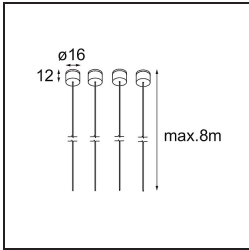

Date
Customer
Project
Type

Geometry Suspended Adjustable 672x1288 2x LED 3000K DE White Structure - White Structure

Specifications

Material	13750209
Tipo de fuente de luz	LED
Tipo de LED	GEOMETRY 24V LED DISC 2X
Tecnología LED	PCB LED flexible
CRI	Min. 90
Temperatura del color	3000K
Vida Útil	L80B10 @50.000 horas
Número de fuentes de luz	2
Código de flujo CIE	47 79 95 100 100
Binning (SDCM)	3
Dirección de la luz	Indirecto , Directo
Óptica	Lámina óptica
Ángulo de Apertura medido (°)	112,0
Voltaje de entrada	24Vcc
Clasificación eléctrica	III
Clasificación del IP	20
Clasificación de hilo incandescente (°C)	650
Interio/Exterior	Interior
Aplicación	Techo
Montaje	Suspendido
Distancia al objeto iluminado (m)	0,1
Color principal & Acabado principal	Blanco, Estructura
Color secundario & Acabado secundario	Blanco, Estructura
Peso bruto (g)	21100,0
Flujo luminoso por lámpara (lm)	4634
Eficacia (lm/W)	110
Índice de deslumbramiento	20

Geometry es una luminaria colgante para iluminación general. Su panel de luz ofrece capacidad de giro en 360° alrededor de un eje oculto por un marco circular o cuadrado. La belleza de esta capacidad total de rotación es que permite pasar de luz directa a indirecta con un solo toque. El marco rectangular con dos paneles es perfecto para quienes gustan de luces parejas. ¡Disfrute de la imposible ingravidez de Geometry!

Light distribution & beam diagram

Accesorios Instalación

- **11061032** Suspension 4000 Geometry 672x672/672x1288 (4) Black Structure
- **11061009** Suspension 4000 Geometry 672x672/672x1288 (4) White Structure

- **11061132** Suspension 8000 Geometry 672x672/672x1288 (4) Black Structure
- **11061109** Suspension 8000 Geometry 672x672/672x1288 (4) White Structure

- **13720009** Power Feed Canopy Recessed DE (Incl. Power Feed Cable 2000) White Structure
- **13720032** Power Feed Canopy Recessed DE (Incl. Power Feed Cable 2000) Black Structure