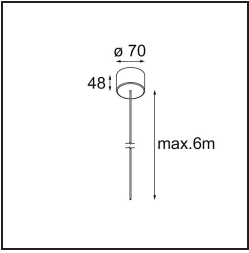

- **13720309** Power Feed Canopy Surface DE (Incl. Power Feed Cable 6000) White Structure
- **13720332** Power Feed Canopy Surface DE (Incl. Power Feed Cable 6000) Black Structure