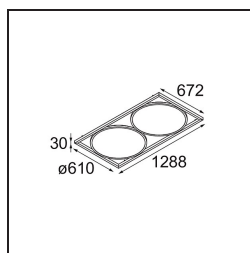

Datum
Kunde
Projekt
Art

Geometry Suspended Adjustable 672x1288 2x LED 3000K DE White Structure - White Structure

Spezifikationen

Material	13750209
Typ der Lichtquelle	LED
LED Typ	GEOMETRY 24V LED DISC 2X
LED-Technologie	LED mit flexibler Platine
CRI	Min. 90
Farbtemperatur	3000K
Lebensdauer	L80 B10 bei 50.000 Stunden
Anzahl Lichtquellen	2
CIE-Fluxcode	47 79 95 100 100
Binning (SDCM)	3
Lichtrichtung	Aufwärts, Abwärts
Optik	Optische Folie
Gemessene Abstrahlwinkel (°)	112,0
Eingangsspannung	24 Vdc
Schutzklasse	III
Schutzart	20
Glühdrahtprüfung (°C)	650
Innen/Außen	Innen
Anwendung	Decke
Montage	Pendel
Abstand zum beleuchteten Objekt (m)	0,1
Primärfarbe & Primäres Finish	Weiß, Strukturiert
Sekundäre Farbe & Sekundäres Finish	Weiß, Strukturiert
Bruttogewicht (g)	21100,0
Lichtstrom pro Lampe (lm)	4634
Effizienz (lm/W)	110
UGR	20

Die Geometry ist eine Pendelleuchte für die Allgemeinbeleuchtung. Ihr Lichtpaneel ist um 360° um eine Achse drehbar und wird von einem runden oder quadratischen Rahmen verdeckt. Das Schöne an dieser vollständigen Drehung ist, dass Sie mit einer einzigen Drehbewegung von direktem zu indirektem Licht wechseln können. Ein rechteckiger Rahmen, der zwei Paneele aufnimmt, wird diejenigen erfreuen, die Zwillinge leuchten bevorzugen. Genießen Sie die unmögliche Leichtigkeit der Geometry!

Spezifikationen

Lichtverteilung und Lichtverteilungskurve

Montagezubehör

- **11061032** Suspension 4000 Geometry 672x672/672x1288 (4) Black Structure
- **11061009** Suspension 4000 Geometry 672x672/672x1288 (4) White Structure

- **11061132** Suspension 8000 Geometry 672x672/672x1288 (4) Black Structure
- **11061109** Suspension 8000 Geometry 672x672/672x1288 (4) White Structure

- **13720009** Power Feed Canopy Recessed DE (Incl. Power Feed Cable 2000) White Structure
- **13720032** Power Feed Canopy Recessed DE (Incl. Power Feed Cable 2000) Black Structure