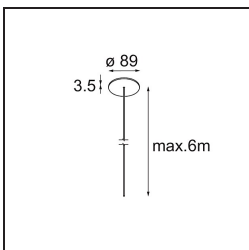

Datum
Kunde
Projekt
Art

Geometry Suspended Adjustable 672x1288 2x LED 3000K DE White Structure - White Structure

Spezifikationen

Material	13750209
Typ der Lichtquelle	LED
LED Typ	GEOMETRY 24V LED DISC 2X
LED-Technologie	LED mit flexibler Platine
CRI	Min. 90
Farbtemperatur	3000K
Lebensdauer	L80 B10 bei 50.000 Stunden
Anzahl Lichtquellen	2
CIE-Fluxcode	47 79 95 100 100
Binning (SDCM)	3
Lichtrichtung	Aufwärts, Abwärts
Optik	Optische Folie
Gemessene Abstrahlwinkel (°)	112,0
Eingangsspannung	24 Vdc
Schutzklasse	III
Schutzart	20
Glühdrahtprüfung (°C)	650
Innen/Außen	Innen
Anwendung	Decke
Montage	Pendel
Abstand zum beleuchteten Objekt (m)	0,1
Primärfarbe & Primäres Finish	Weiß, Strukturiert
Sekundäre Farbe & Sekundäres Finish	Weiß, Strukturiert
Bruttogewicht (g)	21100,0
Lichtstrom pro Lampe (lm)	4634
Effizienz (lm/W)	110
UGR	20

Spezifikationen

Lichtverteilung und Lichtverteilungskurve

Montagezubehör

- **11061032** Suspension 4000 Geometry 672x672/672x1288 (4) Black Structure
- **11061009** Suspension 4000 Geometry 672x672/672x1288 (4) White Structure

- **11061132** Suspension 8000 Geometry 672x672/672x1288 (4) Black Structure
- **11061109** Suspension 8000 Geometry 672x672/672x1288 (4) White Structure

- **13720009** Power Feed Canopy Recessed DE (Incl. Power Feed Cable 2000) White Structure
- **13720032** Power Feed Canopy Recessed DE (Incl. Power Feed Cable 2000) Black Structure