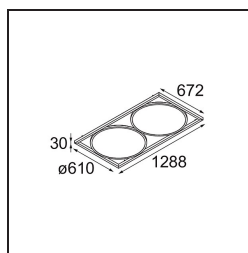

Datum
Kunde
Projekt
Art

*Geometry Suspended Adjustable 672x1288 2x LED 3000K DE White Structure - White Structure*

### Spezifikationen

Material	13750209
Typ der Lichtquelle	LED
LED Typ	GEOMETRY 24V LED DISC 2X
LED-Technologie	LED mit flexibler Platine
CRI	Min. 90
Farbtemperatur	3000K
Lebensdauer	L80 B10 bei 50.000 Stunden
Anzahl Lichtquellen	2
CIE-Fluxcode	47 79 95 100 100
Binning (SDCM)	3
Lichtrichtung	Aufwärts, Abwärts
Optik	Optische Folie
Gemessene Abstrahlwinkel (°)	112,0
Eingangsspannung	24 Vdc
Schutzklasse	III
Schutzart	20
Glühdrahtprüfung (°C)	650
Innen/Außen	Innen
Anwendung	Decke
Montage	Pendel
Abstand zum beleuchteten Objekt (m)	0,1
Primärfarbe & Primäres Finish	Weiß, Strukturiert
Sekundäre Farbe & Sekundäres Finish	Weiß, Strukturiert
Bruttogewicht (g)	21100,0
Lichtstrom pro Lampe (lm)	4634
Effizienz (lm/W)	110
UGR	20

Die Geometry ist eine Pendelleuchte für die Allgemeinbeleuchtung. Ihr Lichtpaneel ist um 360° um eine Achse drehbar und wird von einem runden oder quadratischen Rahmen verdeckt. Das Schöne an dieser vollständigen Drehung ist, dass Sie mit einer einzigen Drehbewegung von direktem zu indirektem Licht wechseln können. Ein rechteckiger Rahmen, der zwei Paneele aufnimmt, wird diejenigen erfreuen, die Zwillinge leuchten bevorzugen. Genießen Sie die unmögliche Leichtigkeit der Geometry!