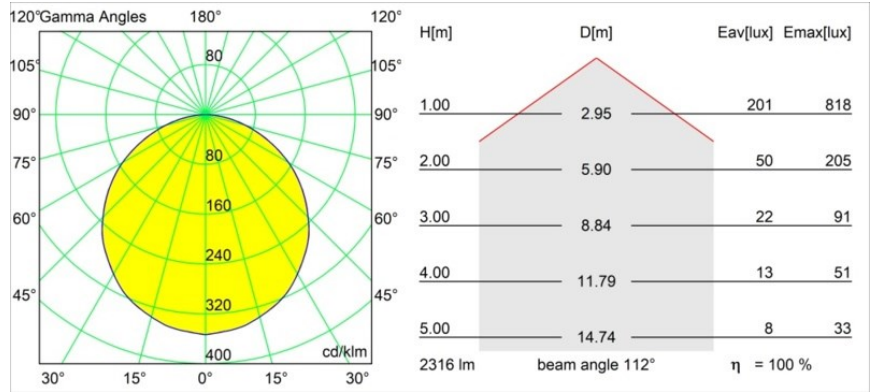

Lichtverteilung und Lichtverteilungskurve