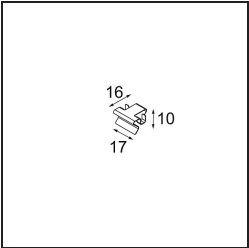

- **13750000** Connection Mechanical Geometry

■ Wählen Sie das benötigte Zubehör