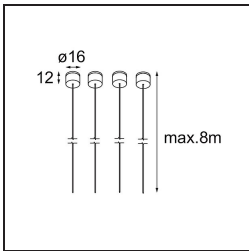

Datum
Klant
Project
Soort

Geometry Suspended Adjustable 672x672 1x LED 3000K DE White Structure - Silver Chrome

Specificaties

Materiaal	13750163
Type Lichtbron	LED
LED type	GEOMETRY 24V LED DISC 2X
LED technologie	Flexibele led-printplaat
CRI	Min. 90
Kleurtemperatuur	3000K
Levensduur	L80B10 bij 50.000 Uur
Aantal Lichtbronnen	1
CIE-fluxcode	47 79 95 100 100
Binning (SDCM)	3
Lichtrichting	Omhoog, Omlaag
Optisch	Optische folie
Gemeten gradenbundel (°)	112,0
Ingangsspanning	24Vdc
Elektriciteitsklasse	III
IP-klasse	20
Gloeidraadtest (°C)	650
Binnen/Buiten	Binnen
Toepassing	Plafond
Montage	Gependeld
Afstand tot Verlicht Voorwerp (m)	0,1
Primaire Kleur & Primaire Afwerking	Wit, Structuur
Secundaire Kleur & Secundaire Afwerking	Zilver, Chroom
Brutogewicht (g)	13850,0
Lumenoutput per lampunit (lm)	2317
Efficiëntie (lm/W)	110
UGR	20

Geometry is een pendel voor algemene verlichting. Het lichtpaneel kan 360° rond zijn as draaien, die verborgen zit achter een rond of vierkant frame. Het mooie aan deze volledige rotatie is dat je met een enkele draai van direct naar indirect licht kunt gaan. Een rechthoekig frame waaraan twee panelen zijn bevestigd, zal iedereen bekoren die op zoek is naar een duo van licht. Geniet van de eindeloze lichtheid van Geometry!

- **11061132** Suspension 8000 Geometry 672x672/672x1288 (4) Black Structure
- **11061109** Suspension 8000 Geometry 672x672/672x1288 (4) White Structure

- **13720009** Power Feed Canopy Recessed DE (Incl. Power Feed Cable 2000) White Structure
- **13720032** Power Feed Canopy Recessed DE (Incl. Power Feed Cable 2000) Black Structure