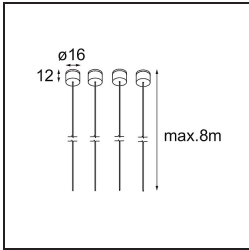

### Specificaties

Materiaal	13750163
Type Lichtbron	LED
LED type	GEOMETRY 24V LED DISC
LED technologie	Flexibele led-printplaat
CRI	Min. 90
Kleurtemperatuur	3000K
Levensduur	L80B10 bij 50.000 Uur
Aantal Lichtbronnen	1
CIE-fluxcode	47 79 95 100 100
Binning (SDCM)	3
Lichtrichting	Omhoog, Omlaag
Optisch	Optische folie
Gemeten gradenbundel (°)	112,0
Ingangsspanning	24Vdc
Elektriciteitsklasse	III
IP-klasse	20
Gloeidraadtest (°C)	650
Binnen/Buiten	Binnen
Toepassing	Plafond
Montage	Gependeld
Afstand tot Verlicht Voorwerp (m)	0,1
Primaire Kleur & Primaire Afwerking	Wit, Structuur
Secundaire Kleur & Secundaire Afwerking	Zilver, Chroom
Brutogewicht (g)	13850,0
Lumenoutput per lampunit (lm)	2317
Efficiëntie (lm/W)	110
UGR	20

**TM30 & CRI Diagrammen**

**Lichtspreading & Stralingsdiagram**

Diagrammen

**Installatie Accessoires**

- **11061032** Suspension 4000 Geometry 672x672/672x1288 (4) Black Structure
- **11061009** Suspension 4000 Geometry 672x672/672x1288 (4) White Structure

- **11061132** Suspension 8000 Geometry 672x672/672x1288 (4) Black Structure
- **11061109** Suspension 8000 Geometry 672x672/672x1288 (4) White Structure

- **13720009** Power Feed Canopy Recessed DE (Incl. Power Feed Cable 2000) White Structure
- **13720032** Power Feed Canopy Recessed DE (Incl. Power Feed Cable 2000) Black Structure