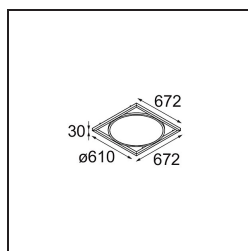

Datum
Klant
Project
Soort

*Geometry Suspended Adjustable 672x672 1x LED 3000K DE White Structure - Silver Chrome*

Geometry is een pendel voor algemene verlichting. Het lichtpaneel kan 360° rond zijn as draaien, die verborgen zit achter een rond of vierkant frame. Het mooie aan deze volledige rotatie is dat je met een enkele draai van direct naar indirect licht kunt gaan. Een rechthoekig frame waaraan twee panelen zijn bevestigd, zal iedereen bekoren die op zoek is naar een duo van licht. Geniet van de eindeloze lichtheid van Geometry!

### Specificaties

Materiaal	13750163
Type Lichtbron	LED
LED type	GEOMETRY 24V LED DISC
LED technologie	Flexibele led-printplaat
CRI	Min. 90
Kleurtemperatuur	3000K
Levensduur	L80B10 bij 50.000 Uur
Aantal Lichtbronnen	1
CIE-fluxcode	47 79 95 100 100
Binning (SDCM)	3
Lichtrichting	Omhoog, Omlaag
Optisch	Optische folie
Gemeten gradenbundel (°)	112,0
Ingangsspanning	24Vdc
Elektriciteitsklasse	III
IP-klasse	20
Gloeidraadtest (°C)	650
Binnen/Buiten	Binnen
Toepassing	Plafond
Montage	Gependeld
Afstand tot Verlicht Voorwerp (m)	0,1
Primaire Kleur & Primaire Afwerking	Wit, Structuur
Secundaire Kleur & Secundaire Afwerking	Zilver, Chroom
Brutogewicht (g)	13850,0
Lumenoutput per lampunit (lm)	2317
Efficiëntie (lm/W)	110
UGR	20

- **11061132** Suspension 8000 Geometry 672x672/672x1288 (4) Black Structure
- **11061109** Suspension 8000 Geometry 672x672/672x1288 (4) White Structure

- **13720009** Power Feed Canopy Recessed DE (Incl. Power Feed Cable 2000) White Structure
- **13720032** Power Feed Canopy Recessed DE (Incl. Power Feed Cable 2000) Black Structure