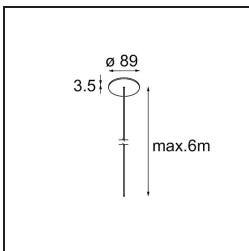

Datum
Klant
Project
Soort

Geometry Suspended Adjustable 672x672 1x LED 3000K DE White Structure - Silver Chrome

Specificaties

Materiaal	13750163
Type Lichtbron	LED
LED type	GEOMETRY 24V LED DISC 2X
LED technologie	Flexibele led-printplaat
CRI	Min. 90
Kleurtemperatuur	3000K
Levensduur	L80B10 bij 50.000 Uur
Aantal Lichtbronnen	1
CIE-fluxcode	47 79 95 100 100
Binning (SDCM)	3
Lichtrichting	Omhoog, Omlaag
Optisch	Optische folie
Gemeten gradenbundel (°)	112,0
Ingangsspanning	24Vdc
Elektriciteitsklasse	III
IP-klasse	20
Gloeidraadtest (°C)	650
Binnen/Buiten	Binnen
Toepassing	Plafond
Montage	Gependeld
Afstand tot Verlicht Voorwerp (m)	0,1
Primaire Kleur & Primaire Afwerking	Wit, Structuur
Secundaire Kleur & Secundaire Afwerking	Zilver, Chroom
Brutogewicht (g)	13850,0
Lumenoutput per lampunit (lm)	2317
Efficiëntie (lm/W)	110
UGR	20

Lichtspreading & Stralingsdiagram

Installatie Accessoires

- **11061032** Suspension 4000 Geometry 672x672/672x1288 (4) Black Structure
- **11061009** Suspension 4000 Geometry 672x672/672x1288 (4) White Structure

- **11061132** Suspension 8000 Geometry 672x672/672x1288 (4) Black Structure
- **11061109** Suspension 8000 Geometry 672x672/672x1288 (4) White Structure

- **13720009** Power Feed Canopy Recessed DE (Incl. Power Feed Cable 2000) White Structure
- **13720032** Power Feed Canopy Recessed DE (Incl. Power Feed Cable 2000) Black Structure