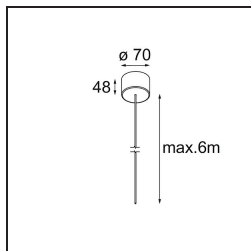

- **13720309** Power Feed Canopy Surface DE (Incl. Power Feed Cable 6000) White Structure
- **13720332** Power Feed Canopy Surface DE (Incl. Power Feed Cable 6000) Black Structure