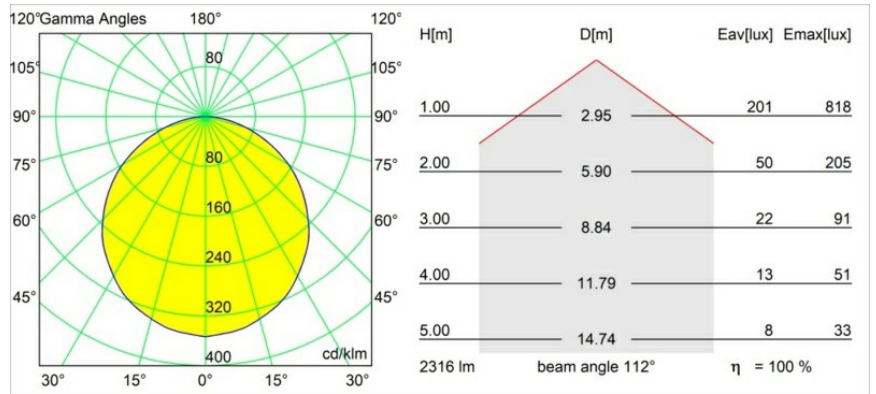

Lichtspreading & Stralingsdiagram