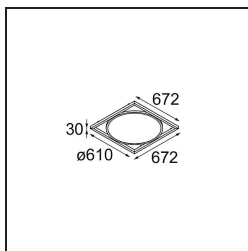

Datum
Klant
Project
Soort

Geometry Suspended Adjustable 672x672 1x LED 3000K DE White Structure - Silver Chrome

Specificaties

Materiaal	13750163
Type Lichtbron	LED
LED type	GEOMETRY 24V LED DISC 2X
LED technologie	Flexibele led-printplaat
CRI	Min. 90
Kleurtemperatuur	3000K
Levensduur	L80B10 bij 50.000 Uur
Aantal Lichtbronnen	1
CIE-fluxcode	47 79 95 100 100
Binning (SDCM)	3
Lichtrichting	Omhoog, Omlaag
Optisch	Optische folie
Gemeten gradenbundel (°)	112,0
Ingangsspanning	24Vdc
Elektriciteitsklasse	III
IP-klasse	20
Gloeidraadtest (°C)	650
Binnen/Buiten	Binnen
Toepassing	Plafond
Montage	Gependeld
Afstand tot Verlicht Voorwerp (m)	0,1
Primaire Kleur & Primaire Afwerking	Wit, Structuur
Secundaire Kleur & Secundaire Afwerking	Zilver, Chroom
Brutogewicht (g)	13850,0
Lumenoutput per lampunit (lm)	2317
Efficiëntie (lm/W)	110
UGR	20

Geometry is een pendel voor algemene verlichting. Het lichtpaneel kan 360° rond zijn as draaien, die verborgen zit achter een rond of vierkant frame. Het mooie aan deze volledige rotatie is dat je met een enkele draai van direct naar indirect licht kunt gaan. Een rechthoekig frame waaraan twee panelen zijn bevestigd, zal iedereen bekoren die op zoek is naar een duo van licht. Geniet van de eindeloze lichtheid van Geometry!

- **11061132** Suspension 8000 Geometry 672x672/672x1288 (4) Black Structure
- **11061109** Suspension 8000 Geometry 672x672/672x1288 (4) White Structure

- **13720009** Power Feed Canopy Recessed DE (Incl. Power Feed Cable 2000) White Structure
- **13720032** Power Feed Canopy Recessed DE (Incl. Power Feed Cable 2000) Black Structure