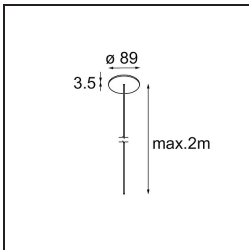

Datum
Klant
Project
Soort

Geometry Suspended Adjustable 672x672 1x LED 3000K DE White Structure - Silver Chrome

Specificaties

Materiaal	13750163
Type Lichtbron	LED
LED type	GEOMETRY 24V LED DISC 2X
LED technologie	Flexibele led-printplaat
CRI	Min. 90
Kleurtemperatuur	3000K
Levensduur	L80B10 bij 50.000 Uur
Aantal Lichtbronnen	1
CIE-fluxcode	47 79 95 100 100
Binning (SDCM)	3
Lichtrichting	Omhoog, Omlaag
Optisch	Optische folie
Gemeten gradenbundel (°)	112,0
Ingangsspanning	24Vdc
Elektriciteitsklasse	III
IP-klasse	20
Gloeidraadtest (°C)	650
Binnen/Buiten	Binnen
Toepassing	Plafond
Montage	Gependeld
Afstand tot Verlicht Voorwerp (m)	0,1
Primaire Kleur & Primaire Afwerking	Wit, Structuur
Secundaire Kleur & Secundaire Afwerking	Zilver, Chroom
Brutogewicht (g)	13850,0
Lumenoutput per lampunit (lm)	2317
Efficiëntie (lm/W)	110
UGR	20

Lichtspreading & Stralingsdiagram

Installatie Accessoires

- **11061032** Suspension 4000 Geometry 672x672/672x1288 (4) Black Structure
- **11061009** Suspension 4000 Geometry 672x672/672x1288 (4) White Structure

- **11061132** Suspension 8000 Geometry 672x672/672x1288 (4) Black Structure
- **11061109** Suspension 8000 Geometry 672x672/672x1288 (4) White Structure

- **13720009** Power Feed Canopy Recessed DE (Incl. Power Feed Cable 2000) White Structure
- **13720032** Power Feed Canopy Recessed DE (Incl. Power Feed Cable 2000) Black Structure