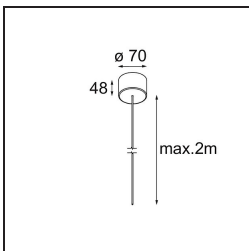

- **13720209** Power Feed Canopy Surface DE (Incl. Power Feed Cable 2000) White Structure
- **13720232** Power Feed Canopy Surface DE (Incl. Power Feed Cable 2000) Black Structure