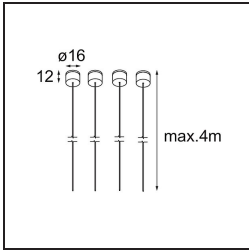

Installatie Accessoires

- **11061032** Suspension 4000 Geometry 672x672/672x1288 (4) Black Structure
- **11061009** Suspension 4000 Geometry 672x672/672x1288 (4) White Structure