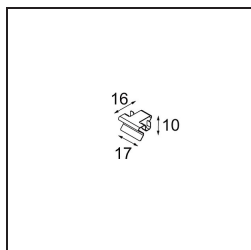

- **13750000** Connection Mechanical Geometry

■ Kies een vereist accessoire