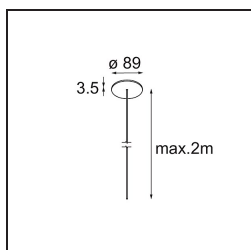

Date
Customer
Project
Type

Geometry Suspended Adjustable 672x672 1x LED 3000K DE White Structure - Silver Chrome

Specifications

Materiale	13750163
Tipo di Sorgente	LED
Tipologia LED	GEOMETRY 24V LED DISC
Tecnologie LED	LED flessibile PCB
CRI	Min. 90
Temperatura di colore della luce	3000K
Vita utile	L80B10 @50.000 ore
Numero di fonte luminosa	1
Codice di flusso CIE	47 79 95 100 100
Binning (SDCM)	3
Direzione della luce	Indiretta, Diretta
Ottiche	Foglio ottico
Fascio misurato (°)	112,0
Volt in ingresso	24Vdc
Classificazione elettrica	III
Grado IP	20
Test filo a caldo (°C)	650
Interno/Esterno	Interno
Applicazione	Soffitto
Montaggio	Sospeso
Distanza dall'oggetto illuminato (m)	0,1
Colore primario & Finitura primaria	Bianco, Strutturata
Colore secondario & Finitura secondaria	Argento, Cromato
Peso lordo (g)	13850,0
Flusso luminoso per lampade (lm)	2317
Efficienza (lm/W)	110
Livello abbagliamento	20

TM30 & CRI diagram

Light distribution & beam diagram

Diagrams

Accessori Installazione

- **11061032** Suspension 4000 Geometry 672x672/672x1288 (4) Black Structure
- **11061009** Suspension 4000 Geometry 672x672/672x1288 (4) White Structure

- **11061132** Suspension 8000 Geometry 672x672/672x1288 (4) Black Structure
- **11061109** Suspension 8000 Geometry 672x672/672x1288 (4) White Structure

- **13720009** Power Feed Canopy Recessed DE (Incl. Power Feed Cable 2000) White Structure
- **13720032** Power Feed Canopy Recessed DE (Incl. Power Feed Cable 2000) Black Structure