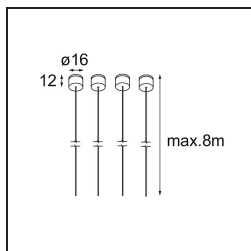

Date
Customer
Project
Type

Geometry Suspended Adjustable 672x672 1x LED 3000K DE White Structure - Silver Chrome

Specifications

Materiale	13750163
Tipo di Sorgente	LED
Tipologia LED	GEOMETRY 24V LED DISC
Tecnologie LED	LED flessibile PCB
CRI	Min. 90
Temperatura di colore della luce	3000K
Vita utile	L80B10 @50.000 ore
Numero di fonte luminosa	1
Codice di flusso CIE	47 79 95 100 100
Binning (SDCM)	3
Direzione della luce	Indiretta, Diretta
Ottiche	Foglio ottico
Fascio misurato (°)	112,0
Volt in ingresso	24Vdc
Classificazione elettrica	III
Grado IP	20
Test filo a caldo (°C)	650
Interno/Esterno	Interno
Applicazione	Soffitto
Montaggio	Sospeso
Distanza dall'oggetto illuminato (m)	0,1
Colore primario & Finitura primaria	Bianco, Strutturata
Colore secondario & Finitura secondaria	Argento, Cromato
Peso lordo (g)	13850,0
Flusso luminoso per lampade (lm)	2317
Efficienza (lm/W)	110
Livello abbagliamento	20

TM30 & CRI diagram

Light distribution & beam diagram

Diagrams

Accessori Installazione

- **11061032** Suspension 4000 Geometry 672x672/672x1288 (4) Black Structure
- **11061009** Suspension 4000 Geometry 672x672/672x1288 (4) White Structure

- **11061132** Suspension 8000 Geometry 672x672/672x1288 (4) Black Structure
- **11061109** Suspension 8000 Geometry 672x672/672x1288 (4) White Structure

- **13720009** Power Feed Canopy Recessed DE (Incl. Power Feed Cable 2000) White Structure
- **13720032** Power Feed Canopy Recessed DE (Incl. Power Feed Cable 2000) Black Structure