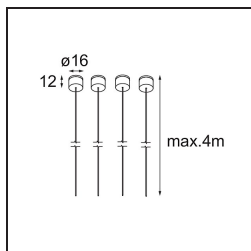

Date
Customer
Project
Type

Geometry Suspended Adjustable 672x672 1x LED 3000K DE White Structure - Silver Chrome

Specifications

Materiale	13750163
Tipo di Sorgente	LED
Tipologia LED	GEOMETRY 24V LED DISC
Tecnologie LED	LED flessibile PCB
CRI	Min. 90
Temperatura di colore della luce	3000K
Vita utile	L80B10 @50.000 ore
Numero di fonte luminosa	1
Codice di flusso CIE	47 79 95 100 100
Binning (SDCM)	3
Direzione della luce	Indiretta, Diretta
Ottiche	Foglio ottico
Fascio misurato (°)	112,0
Volt in ingresso	24Vdc
Classificazione elettrica	III
Grado IP	20
Test filo a caldo (°C)	650
Interno/Esterno	Interno
Applicazione	Soffitto
Montaggio	Sospeso
Distanza dall'oggetto illuminato (m)	0,1
Colore primario & Finitura primaria	Bianco, Strutturata
Colore secondario & Finitura secondaria	Argento, Cromato
Peso lordo (g)	13850,0
Flusso luminoso per lampade (lm)	2317
Efficienza (lm/W)	110
Livello abbagliamento	20

TM30 & CRI diagram

Light distribution & beam diagram

Diagrams

Accessori Installazione

- **11061032** Suspension 4000 Geometry 672x672/672x1288 (4) Black Structure
- **11061009** Suspension 4000 Geometry 672x672/672x1288 (4) White Structure

- **11061132** Suspension 8000 Geometry 672x672/672x1288 (4) Black Structure
- **11061109** Suspension 8000 Geometry 672x672/672x1288 (4) White Structure

- **13720009** Power Feed Canopy Recessed DE (Incl. Power Feed Cable 2000) White Structure
- **13720032** Power Feed Canopy Recessed DE (Incl. Power Feed Cable 2000) Black Structure