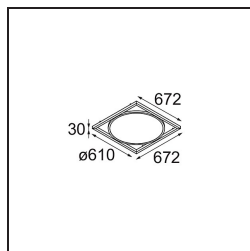

Date
Customer
Project
Type

Geometry Suspended Adjustable 672x672 1x LED 3000K DE White Structure - Silver Chrome

Specifications

Materiale	13750163
Tipo di Sorgente	LED
Tipologia LED	GEOMETRY 24V LED DISC
Tecnologie LED	LED flessibile PCB
CRI	Min. 90
Temperatura di colore della luce	3000K
Vita utile	L80B10 @50.000 ore
Numero di fonte luminosa	1
Codice di flusso CIE	47 79 95 100 100
Binning (SDCM)	3
Direzione della luce	Indiretta, Diretta
Ottiche	Foglio ottico
Fascio misurato (°)	112,0
Volt in ingresso	24Vdc
Classificazione elettrica	III
Grado IP	20
Test filo a caldo (°C)	650
Interno/Esterno	Interno
Applicazione	Soffitto
Montaggio	Sospeso
Distanza dall'oggetto illuminato (m)	0,1
Colore primario & Finitura primaria	Bianco, Strutturata
Colore secondario & Finitura secondaria	Argento, Cromato
Peso lordo (g)	13850,0
Flusso luminoso per lampade (lm)	2317
Efficienza (lm/W)	110
Livello abbagliamento	20

- **11061132** Suspension 8000 Geometry 672x672/672x1288 (4) Black Structure
- **11061109** Suspension 8000 Geometry 672x672/672x1288 (4) White Structure

- **13720009** Power Feed Canopy Recessed DE (Incl. Power Feed Cable 2000) White Structure
- **13720032** Power Feed Canopy Recessed DE (Incl. Power Feed Cable 2000) Black Structure