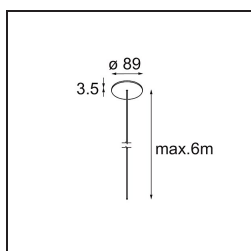

Date
Customer
Project
Type

Geometry Suspended Adjustable 672x672 1x LED 3000K DE White Structure - Silver Chrome

Specifications

Materiale	13750163
Tipo di Sorgente	LED
Tipologia LED	GEOMETRY 24V LED DISC
Tecnologie LED	LED flessibile PCB
CRI	Min. 90
Temperatura di colore della luce	3000K
Vita utile	L80B10 @50.000 ore
Numero di fonte luminosa	1
Codice di flusso CIE	47 79 95 100 100
Binning (SDCM)	3
Direzione della luce	Indiretta, Diretta
Ottiche	Foglio ottico
Fascio misurato (°)	112,0
Volt in ingresso	24Vdc
Classificazione elettrica	III
Grado IP	20
Test filo a caldo (°C)	650
Interno/Esterno	Interno
Applicazione	Soffitto
Montaggio	Sospeso
Distanza dall'oggetto illuminato (m)	0,1
Colore primario & Finitura primaria	Bianco, Strutturata
Colore secondario & Finitura secondaria	Argento, Cromato
Peso lordo (g)	13850,0
Flusso luminoso per lampade (lm)	2317
Efficienza (lm/W)	110
Livello abbagliamento	20

TM30 & CRI diagram

Light distribution & beam diagram

Diagrams

Accessori Installazione

- **11061032** Suspension 4000 Geometry 672x672/672x1288 (4) Black Structure
- **11061009** Suspension 4000 Geometry 672x672/672x1288 (4) White Structure

- **11061132** Suspension 8000 Geometry 672x672/672x1288 (4) Black Structure
- **11061109** Suspension 8000 Geometry 672x672/672x1288 (4) White Structure

- **13720009** Power Feed Canopy Recessed DE (Incl. Power Feed Cable 2000) White Structure
- **13720032** Power Feed Canopy Recessed DE (Incl. Power Feed Cable 2000) Black Structure