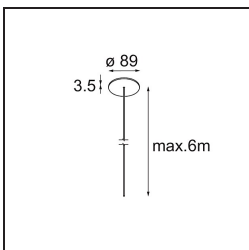

Matériaux	13750163
Type de Source Lumineuse	LED
Type de LED	GEOMETRY 24V LED DISC
Technologie LED	PCB de LED flexible
CRI	Min. 90
Température de Couleur	3000K
Durée de Vie	L80B10 à 50 000 heures
Nombre de Sources Lumineuses	1
Code de flux CIE	47 79 95 100 100
Groupe (SDCM)	3
Direction de la Lumière	Haut, Bas
Optique	Film optique
Faisceau mesuré (°)	112,0
Tension d'Entrée	24 V CC
Classe Électrique	III
Indice de protection IP	20
Essai au fil incandescent (°C)	650
Intérieur/extérieur	Intérieur
Application	Plafond
Montage	Suspendu
Distance avec l'Objet Éclairé (m)	0,1
Couleur Principale & Finition Principale	Blanc, Structure
Couleur Secondaire & Finition Secondaire	Argent, Chrome
Poids brut (g)	13850,0
Flux lumineux par lampe (lm)	2317
Efficacité (lm/W)	110
UGR	20

TM30 & CRI diagrammes

Distribution de Lumière & Schéma de Faisceau

Accessoires d'Eclairage d'installation

- **11061032** Suspension 4000 Geometry 672x672/672x1288 (4) Black Structure
- **11061009** Suspension 4000 Geometry 672x672/672x1288 (4) White Structure

- **11061132** Suspension 8000 Geometry 672x672/672x1288 (4) Black Structure
- **11061109** Suspension 8000 Geometry 672x672/672x1288 (4) White Structure

- **13720009** Power Feed Canopy Recessed DE (Incl. Power Feed Cable 2000) White Structure
- **13720032** Power Feed Canopy Recessed DE (Incl. Power Feed Cable 2000) Black Structure