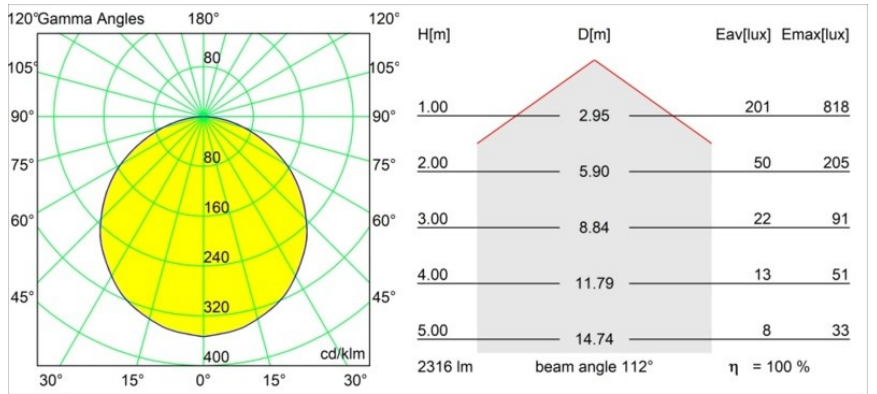

Distribution de Lumière & Schéma de Faisceau