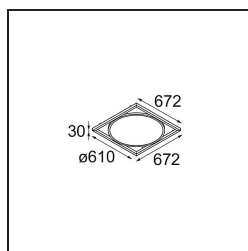

Date
Client
Projet
Type

Geometry Suspended Adjustable 672x672 1x LED 3000K DE White Structure - Silver Chrome

Caractéristiques

Geometry est une suspension qui offre un éclairage général. Son panneau lumineux peut pivoter à 360° autour d'un axe, caché par un cadre circulaire ou carré. Ce qui fait la beauté de cette rotation complète, c'est qu'en une simple bascule, vous pouvez passer d'une lumière directe à une lumière indirecte. Un cadre rectangulaire avec deux panneaux plaira à ceux qui souhaitent doubler les effets lumineux. Profitez de la légèreté incroyable de Geometry !

Matériaux	13750163
Type de Source Lumineuse	LED
Type de LED	GEOMETRY 24V LED DISC
Technologie LED	PCB de LED flexible
CRI	Min. 90
Température de Couleur	3000K
Durée de Vie	L80B10 à 50 000 heures
Nombre de Sources Lumineuses	1
Code de flux CIE	47 79 95 100 100
Groupe (SDCM)	3
Direction de la Lumière	Haut, Bas
Optique	Film optique
Faisceau mesuré (°)	112,0
Tension d'Entrée	24 V CC
Classe Électrique	III
Indice de protection IP	20
Essai au fil incandescent (°C)	650
Intérieur/extérieur	Intérieur
Application	Plafond
Montage	Suspendu
Distance avec l'Objet Éclairé (m)	0,1
Couleur Principale & Finition Principale	Blanc, Structure
Couleur Secondaire & Finition Secondaire	Argent, Chrome
Poids brut (g)	13850,0
Flux lumineux par lampe (lm)	2317
Efficacité (lm/W)	110
UGR	20

- **11061132** Suspension 8000 Geometry 672x672/672x1288 (4) Black Structure
- **11061109** Suspension 8000 Geometry 672x672/672x1288 (4) White Structure

- **13720009** Power Feed Canopy Recessed DE (Incl. Power Feed Cable 2000) White Structure
- **13720032** Power Feed Canopy Recessed DE (Incl. Power Feed Cable 2000) Black Structure