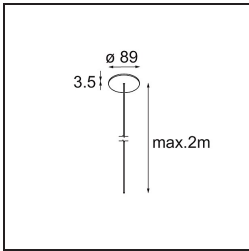

Date
Customer
Project
Type

Geometry Suspended Adjustable 672x672 1x LED 3000K DE White Structure - Silver Chrome

Specifications

Material	13750163
Tipo de fuente de luz	LED
Tipo de LED	GEOMETRY 24V LED DISC
Tecnología LED	PCB LED flexible
CRI	Min. 90
Temperatura del color	3000K
Vida Útil	L80B10 @50.000 horas
Número de fuentes de luz	1
Código de flujo CIE	47 79 95 100 100
Binning (SDCM)	3
Dirección de la luz	Indirecto , Directo
Óptica	Lámina óptica
Ángulo de Apertura medido (°)	112,0
Voltaje de entrada	24Vcc
Clasificación eléctrica	III
Clasificación del IP	20
Clasificación de hilo incandescente (°C)	650
Interio/Exterior	Interior
Aplicación	Techo
Montaje	Suspendido
Distancia al objeto iluminado (m)	0,1
Color principal & Acabado principal	Blanco, Estructura
Color secundario & Acabado secundario	Plata, Cromo
Peso bruto (g)	13850,0
Flujo luminoso por lámpara (lm)	2317
Eficacia (lm/W)	110
Índice de deslumbramiento	20

TM30 & CRI diagram

Light distribution & beam diagram

Diagrams

Accesorios Instalación

- **11061032** Suspension 4000 Geometry 672x672/672x1288 (4) Black Structure
- **11061009** Suspension 4000 Geometry 672x672/672x1288 (4) White Structure

- **11061132** Suspension 8000 Geometry 672x672/672x1288 (4) Black Structure
- **11061109** Suspension 8000 Geometry 672x672/672x1288 (4) White Structure

- **13720009** Power Feed Canopy Recessed DE (Incl. Power Feed Cable 2000) White Structure
- **13720032** Power Feed Canopy Recessed DE (Incl. Power Feed Cable 2000) Black Structure