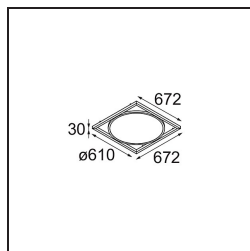

Date
Customer
Project
Type

Geometry Suspended Adjustable 672x672 1x LED 3000K DE White Structure - Silver Chrome

Specifications

Material	13750163
Tipo de fuente de luz	LED
Tipo de LED	GEOMETRY 24V LED DISC
Tecnología LED	PCB LED flexible
CRI	Min. 90
Temperatura del color	3000K
Vida Útil	L80B10 @50.000 horas
Número de fuentes de luz	1
Código de flujo CIE	47 79 95 100 100
Binning (SDCM)	3
Dirección de la luz	Indirecto , Directo
Óptica	Lámina óptica
Ángulo de Apertura medido (°)	112,0
Voltaje de entrada	24Vcc
Clasificación eléctrica	III
Clasificación del IP	20
Clasificación de hilo incandescente (°C)	650
Interio/Exterior	Interior
Aplicación	Techo
Montaje	Suspendido
Distancia al objeto iluminado (m)	0,1
Color principal & Acabado principal	Blanco, Estructura
Color secundario & Acabado secundario	Plata, Cromo
Peso bruto (g)	13850,0
Flujo luminoso por lámpara (lm)	2317
Eficacia (lm/W)	110
Índice de deslumbramiento	20

Geometry es una luminaria colgante para iluminación general. Su panel de luz ofrece capacidad de giro en 360° alrededor de un eje oculto por un marco circular o cuadrado. La belleza de esta capacidad total de rotación es que permite pasar de luz directa a indirecta con un solo toque. El marco rectangular con dos paneles es perfecto para quienes gustan de luces parejas. ¡Disfrute de la imposible ingravidez de Geometry!

- **11061132** Suspension 8000 Geometry 672x672/672x1288 (4) Black Structure
- **11061109** Suspension 8000 Geometry 672x672/672x1288 (4) White Structure

- **13720009** Power Feed Canopy Recessed DE (Incl. Power Feed Cable 2000) White Structure
- **13720032** Power Feed Canopy Recessed DE (Incl. Power Feed Cable 2000) Black Structure