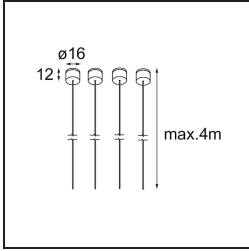

Date
Customer
Project
Type

Geometry Suspended Adjustable 672x672 1x LED 3000K DE White Structure - Silver Chrome

Specifications

Material	13750163
Tipo de fuente de luz	LED
Tipo de LED	GEOMETRY 24V LED DISC
Tecnología LED	PCB LED flexible
CRI	Min. 90
Temperatura del color	3000K
Vida Útil	L80B10 @50.000 horas
Número de fuentes de luz	1
Código de flujo CIE	47 79 95 100 100
Binning (SDCM)	3
Dirección de la luz	Indirecto , Directo
Óptica	Lámina óptica
Ángulo de Apertura medido (°)	112,0
Voltaje de entrada	24Vcc
Clasificación eléctrica	III
Clasificación del IP	20
Clasificación de hilo incandescente (°C)	650
Interio/Exterior	Interior
Aplicación	Techo
Montaje	Suspendido
Distancia al objeto iluminado (m)	0,1
Color principal & Acabado principal	Blanco, Estructura
Color secundario & Acabado secundario	Plata, Cromo
Peso bruto (g)	13850,0
Flujo luminoso por lámpara (lm)	2317
Eficacia (lm/W)	110
Índice de deslumbramiento	20

Geometry es una luminaria colgante para iluminación general. Su panel de luz ofrece capacidad de giro en 360° alrededor de un eje oculto por un marco circular o cuadrado. La belleza de esta capacidad total de rotación es que permite pasar de luz directa a indirecta con un solo toque. El marco rectangular con dos paneles es perfecto para quienes gustan de luces parejas. ¡Disfrute de la imposible ingravidez de Geometry!

TM30 & CRI diagram

Light distribution & beam diagram

Diagrams

Accesorios Instalación

- **11061032** Suspension 4000 Geometry 672x672/672x1288 (4) Black Structure
- **11061009** Suspension 4000 Geometry 672x672/672x1288 (4) White Structure

- **11061132** Suspension 8000 Geometry 672x672/672x1288 (4) Black Structure
- **11061109** Suspension 8000 Geometry 672x672/672x1288 (4) White Structure

- **13720009** Power Feed Canopy Recessed DE (Incl. Power Feed Cable 2000) White Structure
- **13720032** Power Feed Canopy Recessed DE (Incl. Power Feed Cable 2000) Black Structure