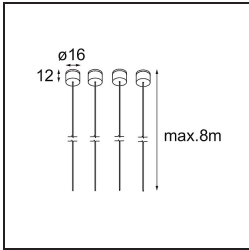

Date
Customer
Project
Type

Geometry Suspended Adjustable 672x672 1x LED 3000K DE White Structure - Silver Chrome

Specifications

Material	13750163
Tipo de fuente de luz	LED
Tipo de LED	GEOMETRY 24V LED DISC
Tecnología LED	PCB LED flexible
CRI	Min. 90
Temperatura del color	3000K
Vida Útil	L80B10 @50.000 horas
Número de fuentes de luz	1
Código de flujo CIE	47 79 95 100 100
Binning (SDCM)	3
Dirección de la luz	Indirecto , Directo
Óptica	Lámina óptica
Ángulo de Apertura medido (°)	112,0
Voltaje de entrada	24Vcc
Clasificación eléctrica	III
Clasificación del IP	20
Clasificación de hilo incandescente (°C)	650
Interio/Exterior	Interior
Aplicación	Techo
Montaje	Suspendido
Distancia al objeto iluminado (m)	0,1
Color principal & Acabado principal	Blanco, Estructura
Color secundario & Acabado secundario	Plata, Cromo
Peso bruto (g)	13850,0
Flujo luminoso por lámpara (lm)	2317
Eficacia (lm/W)	110
Índice de deslumbramiento	20

Geometry es una luminaria colgante para iluminación general. Su panel de luz ofrece capacidad de giro en 360° alrededor de un eje oculto por un marco circular o cuadrado. La belleza de esta capacidad total de rotación es que permite pasar de luz directa a indirecta con un solo toque. El marco rectangular con dos paneles es perfecto para quienes gustan de luces parejas. ¡Disfrute de la imposible ingravidez de Geometry!

TM30 & CRI diagram

Light distribution & beam diagram

Diagrams

Accesorios Instalación

- **11061032** Suspension 4000 Geometry 672x672/672x1288 (4) Black Structure
- **11061009** Suspension 4000 Geometry 672x672/672x1288 (4) White Structure

- **11061132** Suspension 8000 Geometry 672x672/672x1288 (4) Black Structure
- **11061109** Suspension 8000 Geometry 672x672/672x1288 (4) White Structure

- **13720009** Power Feed Canopy Recessed DE (Incl. Power Feed Cable 2000) White Structure
- **13720032** Power Feed Canopy Recessed DE (Incl. Power Feed Cable 2000) Black Structure