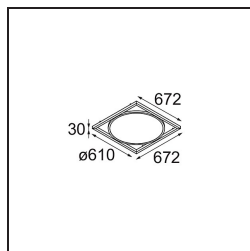

Datum
Kunde
Projekt
Art

*Geometry Suspended Adjustable 672x672 1x LED 3000K DE White Structure - Silver Chrome*

### Spezifikationen

Material	13750163
Typ der Lichtquelle	LED
LED Typ	GEOMETRY 24V LED DISC
LED-Technologie	LED mit flexibler Platine
CRI	Min. 90
Farbtemperatur	3000K
Lebensdauer	L80 B10 bei 50.000 Stunden
Anzahl Lichtquellen	1
CIE-Fluxcode	47 79 95 100 100
Binning (SDCM)	3
Lichtrichtung	Aufwärts, Abwärts
Optik	Optische Folie
Gemessene Abstrahlwinkel (°)	112,0
Eingangsspannung	24 Vdc
Schutzklasse	III
Schutzart	20
Glühdrahtprüfung (°C)	650
Innen/Außen	Innen
Anwendung	Decke
Montage	Pendel
Abstand zum beleuchteten Objekt (m)	0,1
Primärfarbe & Primäres Finish	Weiß, Strukturiert
Sekundäre Farbe & Sekundäres Finish	Silber, Chrom
Bruttogewicht (g)	13850,0
Lichtstrom pro Lampe (lm)	2317
Effizienz (lm/W)	110
UGR	20

- **11061132** Suspension 8000 Geometry 672x672/672x1288 (4) Black Structure
- **11061109** Suspension 8000 Geometry 672x672/672x1288 (4) White Structure

- **13720009** Power Feed Canopy Recessed DE (Incl. Power Feed Cable 2000) White Structure
- **13720032** Power Feed Canopy Recessed DE (Incl. Power Feed Cable 2000) Black Structure