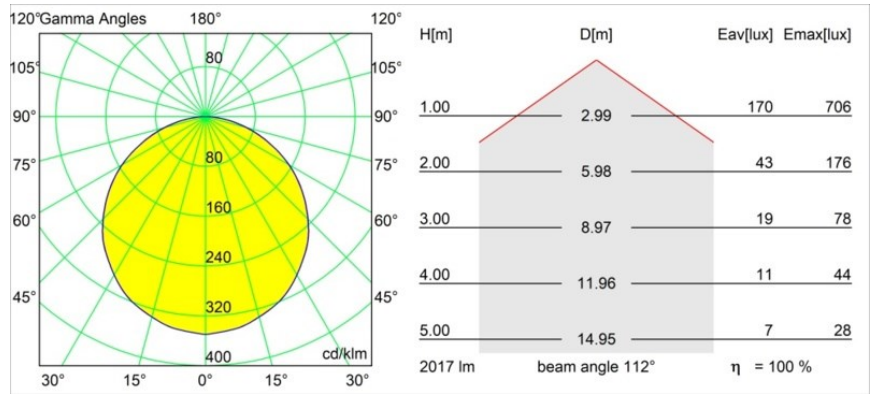

Lichtspreiding & Stralingsdiagram