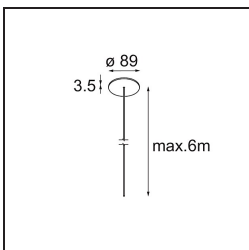

### Specifications

Materiaal	13750156
Type Lichtbron	LED
LED type	GEOMETRY 24V LED DISC
LED technologie	Flexibele led-printplaat
CRI	Min. 90
Kleurtemperatuur	3000K
Levensduur	L80B10 bij 50.000 Uur
Aantal Lichtbronnen	1
CIE-fluxcode	47 78 95 100 100
Binning (SDCM)	3
Lichtrichting	Omhoog, Omlaag
Optisch	Optische folie
Gemeten gradenbundel (°)	112,0
Ingangsspanning	24Vdc
Elektriciteitsklasse	III
IP-klasse	20
Gloeidraadtest (°C)	650
Binnen/Buiten	Binnen
Toepassing	Plafond
Montage	Gependeld
Afstand tot Verlicht Voorwerp (m)	0,1
Primaire Kleur & Primaire Afwerking	Zwart, Structuur
Secundaire Kleur & Secundaire Afwerking	Zwart, Structuur
Brutogewicht (g)	13150,0
Lumenoutput per lampunit (lm)	2018
Efficiëntie (lm/W)	96
UGR	20

**TM30 & CRI Diagrammen**

**Lichtspreiding & Stralingsdiagram**

**Installatie Accessoires**

- **11061032** Suspension 4000 Geometry 672x672/672x1288 (4) Black Structure
- **11061009** Suspension 4000 Geometry 672x672/672x1288 (4) White Structure

- **11061132** Suspension 8000 Geometry 672x672/672x1288 (4) Black Structure
- **11061109** Suspension 8000 Geometry 672x672/672x1288 (4) White Structure

- **13720009** Power Feed Canopy Recessed DE (Incl. Power Feed Cable 2000) White Structure
- **13720032** Power Feed Canopy Recessed DE (Incl. Power Feed Cable 2000) Black Structure