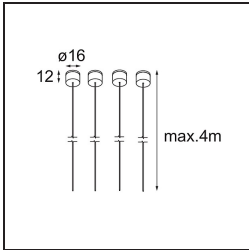

Installatie Accessoires

- **11061032** Suspension 4000 Geometry 672x672/672x1288 (4) Black Structure
- **11061009** Suspension 4000 Geometry 672x672/672x1288 (4) White Structure