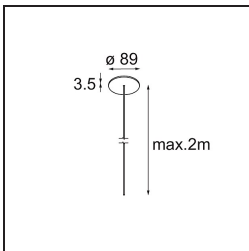

### Specifications

Materiaal	13750156
Type Lichtbron	LED
LED type	GEOMETRY 24V LED DISC
LED technologie	Flexibele led-printplaat
CRI	Min. 90
Kleurtemperatuur	3000K
Levensduur	L80B10 bij 50.000 Uur
Aantal Lichtbronnen	1
CIE-fluxcode	47 78 95 100 100
Binning (SDCM)	3
Lichtrichting	Omhoog, Omlaag
Optisch	Optische folie
Gemeten gradenbundel (°)	112,0
Ingangsspanning	24Vdc
Elektriciteitsklasse	III
IP-klasse	20
Gloeidraadtest (°C)	650
Binnen/Buiten	Binnen
Toepassing	Plafond
Montage	Gependeld
Afstand tot Verlicht Voorwerp (m)	0,1
Primaire Kleur & Primaire Afwerking	Zwart, Structuur
Secundaire Kleur & Secundaire Afwerking	Zwart, Structuur
Brutogewicht (g)	13150,0
Lumenoutput per lampunit (lm)	2018
Efficiëntie (lm/W)	96
UGR	20

**TM30 & CRI Diagrammen**

**Lichtspreiding & Stralingsdiagram**

**Installatie Accessoires**

- **11061032** Suspension 4000 Geometry 672x672/672x1288 (4) Black Structure
- **11061009** Suspension 4000 Geometry 672x672/672x1288 (4) White Structure

- **11061132** Suspension 8000 Geometry 672x672/672x1288 (4) Black Structure
- **11061109** Suspension 8000 Geometry 672x672/672x1288 (4) White Structure

- **13720009** Power Feed Canopy Recessed DE (Incl. Power Feed Cable 2000) White Structure
- **13720032** Power Feed Canopy Recessed DE (Incl. Power Feed Cable 2000) Black Structure