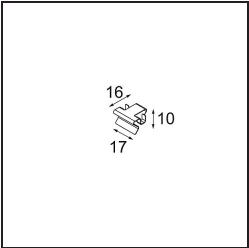

- **13750000** Connection Mechanical Geometry

■ Kies een vereist accessoire