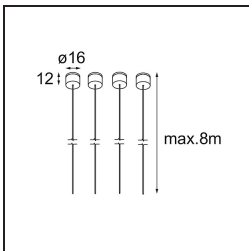

### Specifications

Materiaal	13750156
Type Lichtbron	LED
LED type	GEOMETRY 24V LED DISC
LED technologie	Flexibele led-printplaat
CRI	Min. 90
Kleurtemperatuur	3000K
Levensduur	L80B10 bij 50.000 Uur
Aantal Lichtbronnen	1
CIE-fluxcode	47 78 95 100 100
Binning (SDCM)	3
Lichtrichting	Omhoog, Omlaag
Optisch	Optische folie
Gemeten gradenbundel (°)	112,0
Ingangsspanning	24Vdc
Elektriciteitsklasse	III
IP-klasse	20
Gloeidraadtest (°C)	650
Binnen/Buiten	Binnen
Toepassing	Plafond
Montage	Gependeld
Afstand tot Verlicht Voorwerp (m)	0,1
Primaire Kleur & Primaire Afwerking	Zwart, Structuur
Secundaire Kleur & Secundaire Afwerking	Zwart, Structuur
Brutogewicht (g)	13150,0
Lumenoutput per lampunit (lm)	2018
Efficiëntie (lm/W)	96
UGR	20

**TM30 & CRI Diagrammen**

**Lichtspreiding & Stralingsdiagram**

**Installatie Accessoires**

- **11061032** Suspension 4000 Geometry 672x672/672x1288 (4) Black Structure
- **11061009** Suspension 4000 Geometry 672x672/672x1288 (4) White Structure

- **11061132** Suspension 8000 Geometry 672x672/672x1288 (4) Black Structure
- **11061109** Suspension 8000 Geometry 672x672/672x1288 (4) White Structure

- **13720009** Power Feed Canopy Recessed DE (Incl. Power Feed Cable 2000) White Structure
- **13720032** Power Feed Canopy Recessed DE (Incl. Power Feed Cable 2000) Black Structure