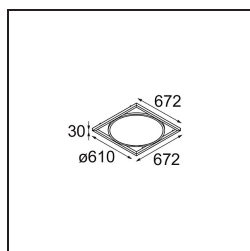

Datum
Klant
Project
Soort

*Geometry Suspended Adjustable 672x672 1x LED 3000K DE Black Structure - Black Structure*

### Specifications

Materiaal	13750156
Type Lichtbron	LED
LED type	GEOMETRY 24V LED DISC
LED technologie	Flexibele led-printplaat
CRI	Min. 90
Kleurtemperatuur	3000K
Levensduur	L80B10 bij 50.000 Uur
Aantal Lichtbronnen	1
CIE-fluxcode	47 78 95 100 100
Binning (SDCM)	3
Lichtrichting	Omhoog, Omlaag
Optisch	Optische folie
Gemeten gradenbundel (°)	112,0
Ingangsspanning	24Vdc
Elektriciteitsklasse	III
IP-klasse	20
Gloeidraadtest (°C)	650
Binnen/Buiten	Binnen
Toepassing	Plafond
Montage	Gependeld
Afstand tot Verlicht Voorwerp (m)	0,1
Primaire Kleur & Primaire Afwerking	Zwart, Structuur
Secundaire Kleur & Secundaire Afwerking	Zwart, Structuur
Brutogewicht (g)	13150,0
Lumenoutput per lampunit (lm)	2018
Efficiëntie (lm/W)	96
UGR	20

- **11061132** Suspension 8000 Geometry 672x672/672x1288 (4) Black Structure
- **11061109** Suspension 8000 Geometry 672x672/672x1288 (4) White Structure

- **13720009** Power Feed Canopy Recessed DE (Incl. Power Feed Cable 2000) White Structure
- **13720032** Power Feed Canopy Recessed DE (Incl. Power Feed Cable 2000) Black Structure