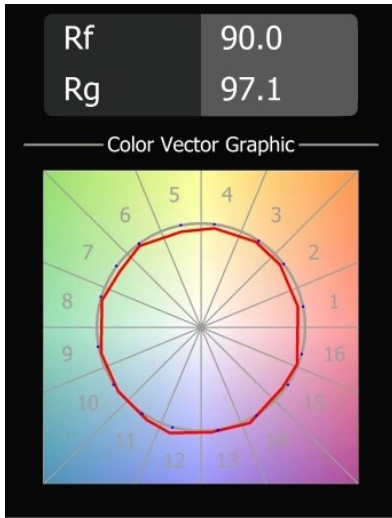

TM30 & CRI Diagrammen