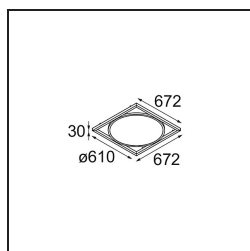

Date
Customer
Project
Type

Geometry Suspended Adjustable 672x672 1x LED 3000K DE Black Structure - Black Structure

Specifications

Materiale	13750156
Tipo di Sorgente	LED
Tipologia LED	GEOMETRY 24V LED DISC
Tecnologie LED	LED flessibile PCB
CRI	Min. 90
Temperatura di colore della luce	3000K
Vita utile	L80B10 @50.000 ore
Numero di fonte luminosa	1
Codice di flusso CIE	47 78 95 100 100
Binning (SDCM)	3
Direzione della luce	Indiretta, Diretta
Ottiche	Foglio ottico
Fascio misurato (°)	112,0
Volt in ingresso	24Vdc
Classificazione elettrica	III
Grado IP	20
Test filo a caldo (°C)	650
Interno/Esterno	Interno
Applicazione	Soffitto
Montaggio	Sospeso
Distanza dall'oggetto illuminato (m)	0,1
Colore primario & Finitura primaria	Nero, Strutturata
Colore secondario & Finitura secondaria	Nero, Strutturata
Peso lordo (g)	13150,0
Flusso luminoso per lampade (lm)	2018
Efficienza (lm/W)	96
Livello abbagliamento	20

- **11061132** Suspension 8000 Geometry 672x672/672x1288 (4) Black Structure
- **11061109** Suspension 8000 Geometry 672x672/672x1288 (4) White Structure

- **13720009** Power Feed Canopy Recessed DE (Incl. Power Feed Cable 2000) White Structure
- **13720032** Power Feed Canopy Recessed DE (Incl. Power Feed Cable 2000) Black Structure