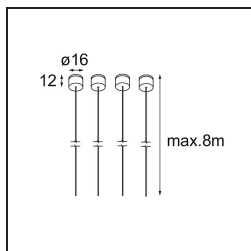

Date
Customer
Project
Type

Geometry Suspended Adjustable 672x672 1x LED 3000K DE Black Structure - Black Structure

Specifications

Materiale	13750156
Tipo di Sorgente	LED
Tipologia LED	GEOMETRY 24V LED DISC
Tecnologie LED	LED flessibile PCB
CRI	Min. 90
Temperatura di colore della luce	3000K
Vita utile	L80B10 @50.000 ore
Numero di fonte luminosa	1
Codice di flusso CIE	47 78 95 100 100
Binning (SDCM)	3
Direzione della luce	Indiretta, Diretta
Ottiche	Foglio ottico
Fascio misurato (°)	112,0
Volt in ingresso	24Vdc
Classificazione elettrica	III
Grado IP	20
Test filo a caldo (°C)	650
Interno/Esterno	Interno
Applicazione	Soffitto
Montaggio	Sospeso
Distanza dall'oggetto illuminato (m)	0,1
Colore primario & Finitura primaria	Nero, Strutturata
Colore secondario & Finitura secondaria	Nero, Strutturata
Peso lordo (g)	13150,0
Flusso luminoso per lampade (lm)	2018
Efficienza (lm/W)	96
Livello abbagliamento	20

TM30 & CRI diagram

Light distribution & beam diagram

Accessori Installazione

- **11061032** Suspension 4000 Geometry 672x672/672x1288 (4) Black Structure
- **11061009** Suspension 4000 Geometry 672x672/672x1288 (4) White Structure

- **11061132** Suspension 8000 Geometry 672x672/672x1288 (4) Black Structure
- **11061109** Suspension 8000 Geometry 672x672/672x1288 (4) White Structure

- **13720009** Power Feed Canopy Recessed DE (Incl. Power Feed Cable 2000) White Structure
- **13720032** Power Feed Canopy Recessed DE (Incl. Power Feed Cable 2000) Black Structure