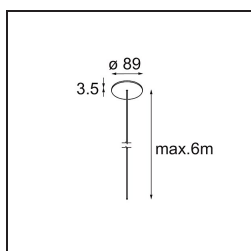

Date
Customer
Project
Type

Geometry Suspended Adjustable 672x672 1x LED 3000K DE Black Structure - Black Structure

Specifications

Materiale	13750156
Tipo di Sorgente	LED
Tipologia LED	GEOMETRY 24V LED DISC
Tecnologie LED	LED flessibile PCB
CRI	Min. 90
Temperatura di colore della luce	3000K
Vita utile	L80B10 @50.000 ore
Numero di fonte luminosa	1
Codice di flusso CIE	47 78 95 100 100
Binning (SDCM)	3
Direzione della luce	Indiretta, Diretta
Ottiche	Foglio ottico
Fascio misurato (°)	112,0
Volt in ingresso	24Vdc
Classificazione elettrica	III
Grado IP	20
Test filo a caldo (°C)	650
Interno/Esterno	Interno
Applicazione	Soffitto
Montaggio	Sospeso
Distanza dall'oggetto illuminato (m)	0,1
Colore primario & Finitura primaria	Nero, Strutturata
Colore secondario & Finitura secondaria	Nero, Strutturata
Peso lordo (g)	13150,0
Flusso luminoso per lampade (lm)	2018
Efficienza (lm/W)	96
Livello abbagliamento	20

TM30 & CRI diagram

Light distribution & beam diagram

Accessori Installazione

- **11061032** Suspension 4000 Geometry 672x672/672x1288 (4) Black Structure
- **11061009** Suspension 4000 Geometry 672x672/672x1288 (4) White Structure

- **11061132** Suspension 8000 Geometry 672x672/672x1288 (4) Black Structure
- **11061109** Suspension 8000 Geometry 672x672/672x1288 (4) White Structure

- **13720009** Power Feed Canopy Recessed DE (Incl. Power Feed Cable 2000) White Structure
- **13720032** Power Feed Canopy Recessed DE (Incl. Power Feed Cable 2000) Black Structure