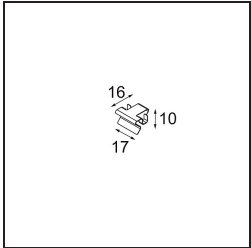

- **13750000** Connection Mechanical Geometry

■ Choose a required accessory