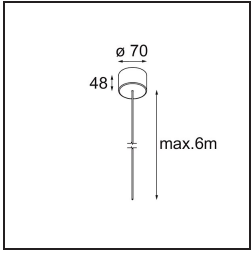

- **13720309** Power Feed Canopy Surface DE (Incl. Power Feed Cable 6000) White Structure
- **13720332** Power Feed Canopy Surface DE (Incl. Power Feed Cable 6000) Black Structure