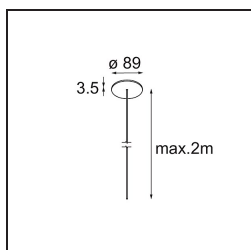

Date
Customer
Project
Type

Geometry Suspended Adjustable 672x672 1x LED 3000K DE Black Structure - Black Structure

Specifications

Materiale	13750156
Tipo di Sorgente	LED
Tipologia LED	GEOMETRY 24V LED DISC
Tecnologie LED	LED flessibile PCB
CRI	Min. 90
Temperatura di colore della luce	3000K
Vita utile	L80B10 @50.000 ore
Numero di fonte luminosa	1
Codice di flusso CIE	47 78 95 100 100
Binning (SDCM)	3
Direzione della luce	Indiretta, Diretta
Ottiche	Foglio ottico
Fascio misurato (°)	112,0
Volt in ingresso	24Vdc
Classificazione elettrica	III
Grado IP	20
Test filo a caldo (°C)	650
Interno/Esterno	Interno
Applicazione	Soffitto
Montaggio	Sospeso
Distanza dall'oggetto illuminato (m)	0,1
Colore primario & Finitura primaria	Nero, Strutturata
Colore secondario & Finitura secondaria	Nero, Strutturata
Peso lordo (g)	13150,0
Flusso luminoso per lampade (lm)	2018
Efficienza (lm/W)	96
Livello abbagliamento	20

TM30 & CRI diagram

Light distribution & beam diagram

Accessori Installazione

- **11061032** Suspension 4000 Geometry 672x672/672x1288 (4) Black Structure
- **11061009** Suspension 4000 Geometry 672x672/672x1288 (4) White Structure

- **11061132** Suspension 8000 Geometry 672x672/672x1288 (4) Black Structure
- **11061109** Suspension 8000 Geometry 672x672/672x1288 (4) White Structure

- **13720009** Power Feed Canopy Recessed DE (Incl. Power Feed Cable 2000) White Structure
- **13720032** Power Feed Canopy Recessed DE (Incl. Power Feed Cable 2000) Black Structure