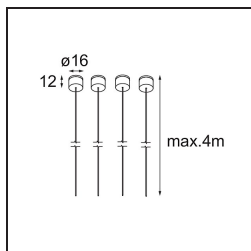

Date
Customer
Project
Type

Geometry Suspended Adjustable 672x672 1x LED 3000K DE Black Structure - Black Structure

Specifications

Materiale	13750156
Tipo di Sorgente	LED
Tipologia LED	GEOMETRY 24V LED DISC
Tecnologie LED	LED flessibile PCB
CRI	Min. 90
Temperatura di colore della luce	3000K
Vita utile	L80B10 @50.000 ore
Numero di fonte luminosa	1
Codice di flusso CIE	47 78 95 100 100
Binning (SDCM)	3
Direzione della luce	Indiretta, Diretta
Ottiche	Foglio ottico
Fascio misurato (°)	112,0
Volt in ingresso	24Vdc
Classificazione elettrica	III
Grado IP	20
Test filo a caldo (°C)	650
Interno/Esterno	Interno
Applicazione	Soffitto
Montaggio	Sospeso
Distanza dall'oggetto illuminato (m)	0,1
Colore primario & Finitura primaria	Nero, Strutturata
Colore secondario & Finitura secondaria	Nero, Strutturata
Peso lordo (g)	13150,0
Flusso luminoso per lampade (lm)	2018
Efficienza (lm/W)	96
Livello abbagliamento	20

TM30 & CRI diagram

Light distribution & beam diagram

Accessori Installazione

- **11061032** Suspension 4000 Geometry 672x672/672x1288 (4) Black Structure
- **11061009** Suspension 4000 Geometry 672x672/672x1288 (4) White Structure

- **11061132** Suspension 8000 Geometry 672x672/672x1288 (4) Black Structure
- **11061109** Suspension 8000 Geometry 672x672/672x1288 (4) White Structure

- **13720009** Power Feed Canopy Recessed DE (Incl. Power Feed Cable 2000) White Structure
- **13720032** Power Feed Canopy Recessed DE (Incl. Power Feed Cable 2000) Black Structure