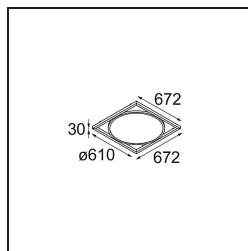

Date
Client
Projet
Type

Geometry Suspended Adjustable 672x672 1x LED 3000K DE Black Structure - Black Structure

Caractéristiques

Matériaux	13750156
Type de Source Lumineuse	LED
Type de LED	GEOMETRY 24V LED DISC
Technologie LED	PCB de LED flexible
CRI	Min. 90
Température de Couleur	3000K
Durée de Vie	L80B10 à 50 000 heures
Nombre de Sources Lumineuses	1
Code de flux CIE	47 78 95 100 100
Groupe ment (SDCM)	3
Direction de la Lumière	Haut, Bas
Optique	Film optique
Faisceau mesuré (°)	112,0
Tension d'Entrée	24 V CC
Classe Électrique	III
Indice de protection IP	20
Essai au fil incandescent (°C)	650
Intérieur/extérieur	Intérieur
Application	Plafond
Montage	Suspendu
Distance avec l'Objet Éclairé (m)	0,1
Couleur Principale & Finition Principale	Noir, Structure
Couleur Secondaire & Finition Secondaire	Noir, Structure
Poids brut (g)	13150,0
Flux lumineux par lampe (lm)	2018
Efficacité (lm/W)	96
UGR	20

Geometry est une suspension qui offre un éclairage général. Son panneau lumineux peut pivoter à 360° autour d'un axe, caché par un cadre circulaire ou carré. Ce qui fait la beauté de cette rotation complète, c'est qu'en une simple bascule, vous pouvez passer d'une lumière directe à une lumière indirecte. Un cadre rectangulaire avec deux panneaux plaira à ceux qui souhaitent doubler les effets lumineux. Profitez de la légèreté incroyable de Geometry !

- **11061132** Suspension 8000 Geometry 672x672/672x1288 (4) Black Structure
- **11061109** Suspension 8000 Geometry 672x672/672x1288 (4) White Structure

- **13720009** Power Feed Canopy Recessed DE (Incl. Power Feed Cable 2000) White Structure
- **13720032** Power Feed Canopy Recessed DE (Incl. Power Feed Cable 2000) Black Structure