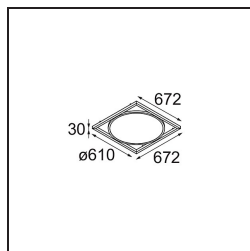

Date
Customer
Project
Type

Geometry Suspended Adjustable 672x672 1x LED 3000K DE Black Structure - Black Structure

Specifications

Material	13750156
Tipo de fuente de luz	LED
Tipo de LED	GEOMETRY 24V LED DISC
Tecnología LED	PCB LED flexible
CRI	Min. 90
Temperatura del color	3000K
Vida Útil	L80B10 @50.000 horas
Número de fuentes de luz	1
Código de flujo CIE	47 78 95 100 100
Binning (SDCM)	3
Dirección de la luz	Indirecto , Directo
Óptica	Lámina óptica
Ángulo de Apertura medido (°)	112,0
Voltaje de entrada	24Vcc
Clasificación eléctrica	III
Clasificación del IP	20
Clasificación de hilo incandescente (°C)	650
Interio/Exterior	Interior
Aplicación	Techo
Montaje	Suspendido
Distancia al objeto iluminado (m)	0,1
Color principal & Acabado principal	Negro, Estructura
Color secundario & Acabado secundario	Negro, Estructura
Peso bruto (g)	13150,0
Flujo luminoso por lámpara (lm)	2018
Eficacia (lm/W)	96
Índice de deslumbramiento	20

Geometry es una luminaria colgante para iluminación general. Su panel de luz ofrece capacidad de giro en 360° alrededor de un eje oculto por un marco circular o cuadrado. La belleza de esta capacidad total de rotación es que permite pasar de luz directa a indirecta con un solo toque. El marco rectangular con dos paneles es perfecto para quienes gustan de luces parejas. ¡Disfrute de la imposible ingravidez de Geometry!

- **11061132** Suspension 8000 Geometry 672x672/672x1288 (4) Black Structure
- **11061109** Suspension 8000 Geometry 672x672/672x1288 (4) White Structure

- **13720009** Power Feed Canopy Recessed DE (Incl. Power Feed Cable 2000) White Structure
- **13720032** Power Feed Canopy Recessed DE (Incl. Power Feed Cable 2000) Black Structure