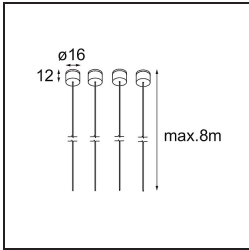

Date
Customer
Project
Type

Geometry Suspended Adjustable 672x672 1x LED 3000K DE Black Structure - Black Structure

Specifications

Material	13750156
Tipo de fuente de luz	LED
Tipo de LED	GEOMETRY 24V LED DISC
Tecnología LED	PCB LED flexible
CRI	Min. 90
Temperatura del color	3000K
Vida Útil	L80B10 @50.000 horas
Número de fuentes de luz	1
Código de flujo CIE	47 78 95 100 100
Binning (SDCM)	3
Dirección de la luz	Indirecto , Directo
Óptica	Lámina óptica
Ángulo de Apertura medido (°)	112,0
Voltaje de entrada	24Vcc
Clasificación eléctrica	III
Clasificación del IP	20
Clasificación de hilo incandescente (°C)	650
Interio/Exterior	Interior
Aplicación	Techo
Montaje	Suspendido
Distancia al objeto iluminado (m)	0,1
Color principal & Acabado principal	Negro, Estructura
Color secundario & Acabado secundario	Negro, Estructura
Peso bruto (g)	13150,0
Flujo luminoso por lámpara (lm)	2018
Eficacia (lm/W)	96
Índice de deslumbramiento	20

Geometry es una luminaria colgante para iluminación general. Su panel de luz ofrece capacidad de giro en 360° alrededor de un eje oculto por un marco circular o cuadrado. La belleza de esta capacidad total de rotación es que permite pasar de luz directa a indirecta con un solo toque. El marco rectangular con dos paneles es perfecto para quienes gustan de luces parejas. ¡Disfrute de la imposible ingravidez de Geometry!

TM30 & CRI diagram

Light distribution & beam diagram

Accesorios Instalación

- **11061032** Suspension 4000 Geometry 672x672/672x1288 (4) Black Structure
- **11061009** Suspension 4000 Geometry 672x672/672x1288 (4) White Structure

- **11061132** Suspension 8000 Geometry 672x672/672x1288 (4) Black Structure
- **11061109** Suspension 8000 Geometry 672x672/672x1288 (4) White Structure

- **13720009** Power Feed Canopy Recessed DE (Incl. Power Feed Cable 2000) White Structure
- **13720032** Power Feed Canopy Recessed DE (Incl. Power Feed Cable 2000) Black Structure