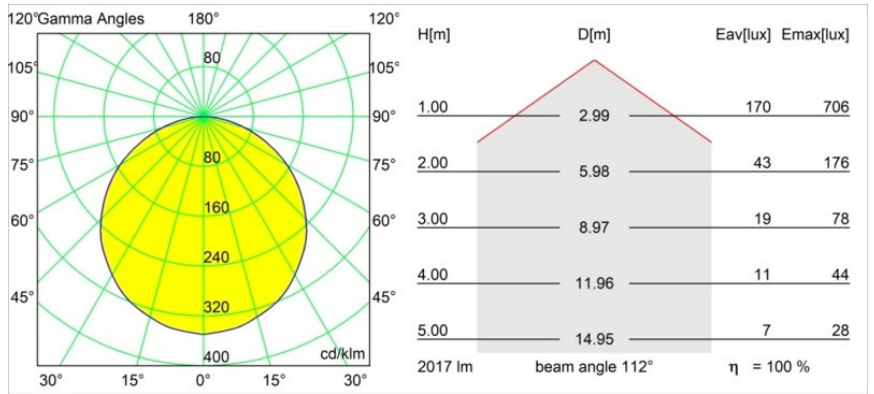

Light distribution & beam diagram