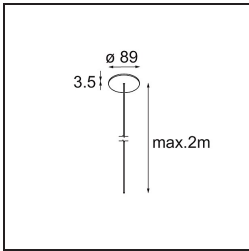

Date
Customer
Project
Type

Geometry Suspended Adjustable 672x672 1x LED 3000K DE Black Structure - Black Structure

Specifications

Material	13750156
Tipo de fuente de luz	LED
Tipo de LED	GEOMETRY 24V LED DISC
Tecnología LED	PCB LED flexible
CRI	Min. 90
Temperatura del color	3000K
Vida Útil	L80B10 @50.000 horas
Número de fuentes de luz	1
Código de flujo CIE	47 78 95 100 100
Binning (SDCM)	3
Dirección de la luz	Indirecto , Directo
Óptica	Lámina óptica
Ángulo de Apertura medido (°)	112,0
Voltaje de entrada	24Vcc
Clasificación eléctrica	III
Clasificación del IP	20
Clasificación de hilo incandescente (°C)	650
Interio/Exterior	Interior
Aplicación	Techo
Montaje	Suspendido
Distancia al objeto iluminado (m)	0,1
Color principal & Acabado principal	Negro, Estructura
Color secundario & Acabado secundario	Negro, Estructura
Peso bruto (g)	13150,0
Flujo luminoso por lámpara (lm)	2018
Eficacia (lm/W)	96
Índice de deslumbramiento	20

TM30 & CRI diagram

Light distribution & beam diagram

Accesorios Instalación

- **11061032** Suspension 4000 Geometry 672x672/672x1288 (4) Black Structure
- **11061009** Suspension 4000 Geometry 672x672/672x1288 (4) White Structure

- **11061132** Suspension 8000 Geometry 672x672/672x1288 (4) Black Structure
- **11061109** Suspension 8000 Geometry 672x672/672x1288 (4) White Structure

- **13720009** Power Feed Canopy Recessed DE (Incl. Power Feed Cable 2000) White Structure
- **13720032** Power Feed Canopy Recessed DE (Incl. Power Feed Cable 2000) Black Structure