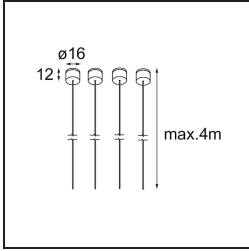

Date
Customer
Project
Type

Geometry Suspended Adjustable 672x672 1x LED 3000K DE Black Structure - Black Structure

Specifications

Material	13750156
Tipo de fuente de luz	LED
Tipo de LED	GEOMETRY 24V LED DISC
Tecnología LED	PCB LED flexible
CRI	Min. 90
Temperatura del color	3000K
Vida Útil	L80B10 @50.000 horas
Número de fuentes de luz	1
Código de flujo CIE	47 78 95 100 100
Binning (SDCM)	3
Dirección de la luz	Indirecto , Directo
Óptica	Lámina óptica
Ángulo de Apertura medido (°)	112,0
Voltaje de entrada	24Vcc
Clasificación eléctrica	III
Clasificación del IP	20
Clasificación de hilo incandescente (°C)	650
Interio/Exterior	Interior
Aplicación	Techo
Montaje	Suspendido
Distancia al objeto iluminado (m)	0,1
Color principal & Acabado principal	Negro, Estructura
Color secundario & Acabado secundario	Negro, Estructura
Peso bruto (g)	13150,0
Flujo luminoso por lámpara (lm)	2018
Eficacia (lm/W)	96
Índice de deslumbramiento	20

Geometry es una luminaria colgante para iluminación general. Su panel de luz ofrece capacidad de giro en 360° alrededor de un eje oculto por un marco circular o cuadrado. La belleza de esta capacidad total de rotación es que permite pasar de luz directa a indirecta con un solo toque. El marco rectangular con dos paneles es perfecto para quienes gustan de luces parejas. ¡Disfrute de la imposible ingravidez de Geometry!

TM30 & CRI diagram

Light distribution & beam diagram

Accesorios Instalación

- **11061032** Suspension 4000 Geometry 672x672/672x1288 (4) Black Structure
- **11061009** Suspension 4000 Geometry 672x672/672x1288 (4) White Structure

- **11061132** Suspension 8000 Geometry 672x672/672x1288 (4) Black Structure
- **11061109** Suspension 8000 Geometry 672x672/672x1288 (4) White Structure

- **13720009** Power Feed Canopy Recessed DE (Incl. Power Feed Cable 2000) White Structure
- **13720032** Power Feed Canopy Recessed DE (Incl. Power Feed Cable 2000) Black Structure