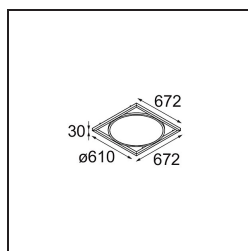

Datum
Klant
Project
Soort

Geometry Suspended Adjustable 672x672 1x LED 3000K DE Black Structure - Black Chrome

Geometry is een pendel voor algemene verlichting. Het lichtpaneel kan 360° rond zijn as draaien, die verborgen zit achter een rond of vierkant frame. Het mooie aan deze volledige rotatie is dat je met een enkele draai van direct naar indirect licht kunt gaan. Een rechthoekig frame waaraan twee panelen zijn bevestigd, zal iedereen bekoren die op zoek is naar een duo van licht. Geniet van de eindeloze lichtheid van Geometry!

Specificaties

Materiaal	13750135
Type Lichtbron	LED
LED type	GEOMETRY 24V LED DISC
LED technologie	Flexibele led-printplaat
CRI	Min. 90
Kleurtemperatuur	3000K
Levensduur	L80B10 bij 50.000 Uur
Aantal Lichtbronnen	1
CIE-fluxcode	47 78 95 100 100
Binning (SDCM)	3
Lichtrichting	Omhoog, Omlaag
Optisch	Optische folie
Gemeten gradenbundel (°)	112,0
Ingangsspanning	24Vdc
Elektriciteitsklasse	III
IP-klasse	20
Gloeidraadtest (°C)	650
Binnen/Buiten	Binnen
Toepassing	Plafond
Montage	Gependeld
Afstand tot Verlicht Voorwerp (m)	0,1
Primaire Kleur & Primaire Afwerking	Zwart, Structuur
Secundaire Kleur & Secundaire Afwerking	Zwart, Chroom
Brutogewicht (g)	13850,0
Lumenoutput per lampunit (lm)	2018
Efficiëntie (lm/W)	96
UGR	20

- **11061132** Suspension 8000 Geometry 672x672/672x1288 (4) Black Structure
- **11061109** Suspension 8000 Geometry 672x672/672x1288 (4) White Structure

- **13720009** Power Feed Canopy Recessed DE (Incl. Power Feed Cable 2000) White Structure
- **13720032** Power Feed Canopy Recessed DE (Incl. Power Feed Cable 2000) Black Structure