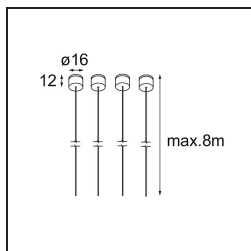

Date
Client
Projet
Type

Geometry Suspended Adjustable 672x672 1x LED 3000K DE Black Structure - Black Chrome

Caractéristiques

Matériaux	13750135
Type de Source Lumineuse	LED
Type de LED	GEOMETRY 24V LED DISC
Technologie LED	PCB de LED flexible
CRI	Min. 90
Température de Couleur	3000K
Durée de Vie	L80B10 à 50 000 heures
Nombre de Sources Lumineuses	1
Code de flux CIE	47 78 95 100 100
Groupe ment (SDCM)	3
Direction de la Lumière	Haut, Bas
Optique	Film optique
Faisceau mesuré (°)	112,0
Tension d'Entrée	24 V CC
Classe Électrique	III
Indice de protection IP	20
Essai au fil incandescent (°C)	650
Intérieur/extérieur	Intérieur
Application	Plafond
Montage	Suspendu
Distance avec l'Objet Éclairé (m)	0,1
Couleur Principale & Finition Principale	Noir, Structure
Couleur Secondaire & Finition Secondaire	Noir, Chrome
Poids brut (g)	13850,0
Flux lumineux par lampe (lm)	2018
Efficacité (lm/W)	96
UGR	20

TM30 & CRI diagrammes

Distribution de Lumière & Schéma de Faisceau

Accessoires d'Eclairage d'installation

- **11061032** Suspension 4000 Geometry 672x672/672x1288 (4) Black Structure
- **11061009** Suspension 4000 Geometry 672x672/672x1288 (4) White Structure

- **11061132** Suspension 8000 Geometry 672x672/672x1288 (4) Black Structure
- **11061109** Suspension 8000 Geometry 672x672/672x1288 (4) White Structure

- **13720009** Power Feed Canopy Recessed DE (Incl. Power Feed Cable 2000) White Structure
- **13720032** Power Feed Canopy Recessed DE (Incl. Power Feed Cable 2000) Black Structure