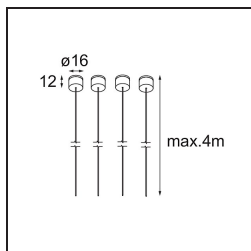

Date
Client
Projet
Type

Geometry Suspended Adjustable 672x672 1x LED 3000K DE Black Structure - Black Chrome

Caractéristiques

Matériaux	13750135
Type de Source Lumineuse	LED
Type de LED	GEOMETRY 24V LED DISC
Technologie LED	PCB de LED flexible
CRI	Min. 90
Température de Couleur	3000K
Durée de Vie	L80B10 à 50 000 heures
Nombre de Sources Lumineuses	1
Code de flux CIE	47 78 95 100 100
Groupe ment (SDCM)	3
Direction de la Lumière	Haut, Bas
Optique	Film optique
Faisceau mesuré (°)	112,0
Tension d'Entrée	24 V CC
Classe Électrique	III
Indice de protection IP	20
Essai au fil incandescent (°C)	650
Intérieur/extérieur	Intérieur
Application	Plafond
Montage	Suspendu
Distance avec l'Objet Éclairé (m)	0,1
Couleur Principale & Finition Principale	Noir, Structure
Couleur Secondaire & Finition Secondaire	Noir, Chrome
Poids brut (g)	13850,0
Flux lumineux par lampe (lm)	2018
Efficacité (lm/W)	96
UGR	20

Geometry est une suspension qui offre un éclairage général. Son panneau lumineux peut pivoter à 360° autour d'un axe, caché par un cadre circulaire ou carré. Ce qui fait la beauté de cette rotation complète, c'est qu'en une simple bascule, vous pouvez passer d'une lumière directe à une lumière indirecte. Un cadre rectangulaire avec deux panneaux plaira à ceux qui souhaitent doubler les effets lumineux. Profitez de la légèreté incroyable de Geometry !

TM30 & CRI diagrammes

Distribution de Lumière & Schéma de Faisceau

Accessoires d'Eclairage d'installation

- **11061032** Suspension 4000 Geometry 672x672/672x1288 (4) Black Structure
- **11061009** Suspension 4000 Geometry 672x672/672x1288 (4) White Structure

- **11061132** Suspension 8000 Geometry 672x672/672x1288 (4) Black Structure
- **11061109** Suspension 8000 Geometry 672x672/672x1288 (4) White Structure

- **13720009** Power Feed Canopy Recessed DE (Incl. Power Feed Cable 2000) White Structure
- **13720032** Power Feed Canopy Recessed DE (Incl. Power Feed Cable 2000) Black Structure