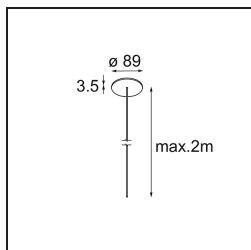

Date
Client
Projet
Type

Geometry Suspended Adjustable 672x672 1x LED 3000K DE Black Structure - Black Chrome

Caractéristiques

Matériaux	13750135
Type de Source Lumineuse	LED
Type de LED	GEOMETRY 24V LED DISC
Technologie LED	PCB de LED flexible
CRI	Min. 90
Température de Couleur	3000K
Durée de Vie	L80B10 à 50 000 heures
Nombre de Sources Lumineuses	1
Code de flux CIE	47 78 95 100 100
Groupe ment (SDCM)	3
Direction de la Lumière	Haut, Bas
Optique	Film optique
Faisceau mesuré (°)	112,0
Tension d'Entrée	24 V CC
Classe Électrique	III
Indice de protection IP	20
Essai au fil incandescent (°C)	650
Intérieur/extérieur	Intérieur
Application	Plafond
Montage	Suspendu
Distance avec l'Objet Éclairé (m)	0,1
Couleur Principale & Finition Principale	Noir, Structure
Couleur Secondaire & Finition Secondaire	Noir, Chrome
Poids brut (g)	13850,0
Flux lumineux par lampe (lm)	2018
Efficacité (lm/W)	96
UGR	20

TM30 & CRI diagrammes

Distribution de Lumière & Schéma de Faisceau

Accessoires d'Eclairage d'installation

- **11061032** Suspension 4000 Geometry 672x672/672x1288 (4) Black Structure
- **11061009** Suspension 4000 Geometry 672x672/672x1288 (4) White Structure

- **11061132** Suspension 8000 Geometry 672x672/672x1288 (4) Black Structure
- **11061109** Suspension 8000 Geometry 672x672/672x1288 (4) White Structure

- **13720009** Power Feed Canopy Recessed DE (Incl. Power Feed Cable 2000) White Structure
- **13720032** Power Feed Canopy Recessed DE (Incl. Power Feed Cable 2000) Black Structure