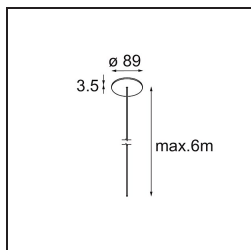

Date
Client
Projet
Type

Geometry Suspended Adjustable 672x672 1x LED 3000K DE Black Structure - Black Chrome

Caractéristiques

Matériaux	13750135
Type de Source Lumineuse	LED
Type de LED	GEOMETRY 24V LED DISC
Technologie LED	PCB de LED flexible
CRI	Min. 90
Température de Couleur	3000K
Durée de Vie	L80B10 à 50 000 heures
Nombre de Sources Lumineuses	1
Code de flux CIE	47 78 95 100 100
Groupe ment (SDCM)	3
Direction de la Lumière	Haut, Bas
Optique	Film optique
Faisceau mesuré (°)	112,0
Tension d'Entrée	24 V CC
Classe Électrique	III
Indice de protection IP	20
Essai au fil incandescent (°C)	650
Intérieur/extérieur	Intérieur
Application	Plafond
Montage	Suspendu
Distance avec l'Objet Éclairé (m)	0,1
Couleur Principale & Finition Principale	Noir, Structure
Couleur Secondaire & Finition Secondaire	Noir, Chrome
Poids brut (g)	13850,0
Flux lumineux par lampe (lm)	2018
Efficacité (lm/W)	96
UGR	20

TM30 & CRI diagrammes

Distribution de Lumière & Schéma de Faisceau

Accessoires d'Eclairage d'installation

- **11061032** Suspension 4000 Geometry 672x672/672x1288 (4) Black Structure
- **11061009** Suspension 4000 Geometry 672x672/672x1288 (4) White Structure

- **11061132** Suspension 8000 Geometry 672x672/672x1288 (4) Black Structure
- **11061109** Suspension 8000 Geometry 672x672/672x1288 (4) White Structure

- **13720009** Power Feed Canopy Recessed DE (Incl. Power Feed Cable 2000) White Structure
- **13720032** Power Feed Canopy Recessed DE (Incl. Power Feed Cable 2000) Black Structure