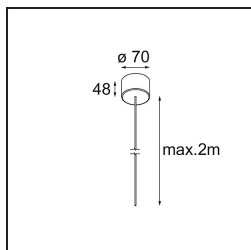

- **13720209** Power Feed Canopy Surface DE (Incl. Power Feed Cable 2000) White Structure
- **13720232** Power Feed Canopy Surface DE (Incl. Power Feed Cable 2000) Black Structure