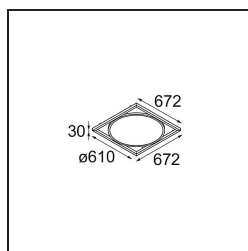

Date
Client
Projet
Type

Geometry Suspended Adjustable 672x672 1x LED 3000K DE Black Structure - Black Chrome

Caractéristiques

Matériaux	13750135
Type de Source Lumineuse	LED
Type de LED	GEOMETRY 24V LED DISC
Technologie LED	PCB de LED flexible
CRI	Min. 90
Température de Couleur	3000K
Durée de Vie	L80B10 à 50 000 heures
Nombre de Sources Lumineuses	1
Code de flux CIE	47 78 95 100 100
Groupe ment (SDCM)	3
Direction de la Lumière	Haut, Bas
Optique	Film optique
Faisceau mesuré (°)	112,0
Tension d'Entrée	24 V CC
Classe Électrique	III
Indice de protection IP	20
Essai au fil incandescent (°C)	650
Intérieur/extérieur	Intérieur
Application	Plafond
Montage	Suspendu
Distance avec l'Objet Éclairé (m)	0,1
Couleur Principale & Finition Principale	Noir, Structure
Couleur Secondaire & Finition Secondaire	Noir, Chrome
Poids brut (g)	13850,0
Flux lumineux par lampe (lm)	2018
Efficacité (lm/W)	96
UGR	20

- **11061132** Suspension 8000 Geometry 672x672/672x1288 (4) Black Structure
- **11061109** Suspension 8000 Geometry 672x672/672x1288 (4) White Structure

- **13720009** Power Feed Canopy Recessed DE (Incl. Power Feed Cable 2000) White Structure
- **13720032** Power Feed Canopy Recessed DE (Incl. Power Feed Cable 2000) Black Structure