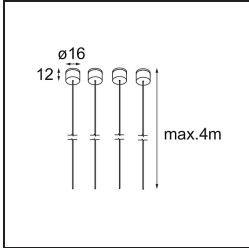

*Geometry Suspended Adjustable 672x672 1x LED 3000K DE Black Structure - Black Chrome*

Geometry es una luminaria colgante para iluminación general. Su panel de luz ofrece capacidad de giro en 360° alrededor de un eje oculto por un marco circular o cuadrado. La belleza de esta capacidad total de rotación es que permite pasar de luz directa a indirecta con un solo toque. El marco rectangular con dos paneles es perfecto para quienes gustan de luces parejas. ¡Disfrute de la imposible ingravidez de Geometry!

### Specifications

Material	13750135
Tipo de fuente de luz	LED
Tipo de LED	GEOMETRY 24V LED DISC
Tecnología LED	PCB LED flexible
CRI	Min. 90
Temperatura del color	3000K
Vida Útil	L80B10 @50.000 horas
Número de fuentes de luz	1
Código de flujo CIE	47 78 95 100 100
Binning (SDCM)	3
Dirección de la luz	Indirecto , Directo
Óptica	Lámina óptica
Ángulo de Apertura medido (°)	112,0
Voltaje de entrada	24Vcc
Clasificación eléctrica	III
Clasificación del IP	20
Clasificación de hilo incandescente (°C)	650
Interio/Exterior	Interior
Aplicación	Techo
Montaje	Suspendido
Distancia al objeto iluminado (m)	0,1
Color principal & Acabado principal	Negro, Estructura
Color secundario & Acabado secundario	Negro, Cromo
Peso bruto (g)	13850,0
Flujo luminoso por lámpara (lm)	2018
Eficacia (lm/W)	96
Índice de deslumbramiento	20

**TM30 & CRI diagram**

**Light distribution & beam diagram**

**Accesorios Instalación**

- **11061032** Suspension 4000 Geometry 672x672/672x1288 (4) Black Structure
- **11061009** Suspension 4000 Geometry 672x672/672x1288 (4) White Structure

- **11061132** Suspension 8000 Geometry 672x672/672x1288 (4) Black Structure
- **11061109** Suspension 8000 Geometry 672x672/672x1288 (4) White Structure

- **13720009** Power Feed Canopy Recessed DE (Incl. Power Feed Cable 2000) White Structure
- **13720032** Power Feed Canopy Recessed DE (Incl. Power Feed Cable 2000) Black Structure