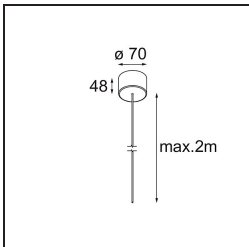

- **13720209** Power Feed Canopy Surface DE (Incl. Power Feed Cable 2000) White Structure
- **13720232** Power Feed Canopy Surface DE (Incl. Power Feed Cable 2000) Black Structure