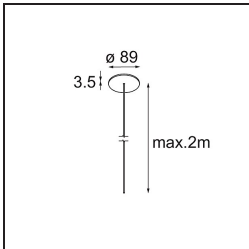

### Specifications

Material	13750135
Tipo de fuente de luz	LED
Tipo de LED	GEOMETRY 24V LED DISC
Tecnología LED	PCB LED flexible
CRI	Min. 90
Temperatura del color	3000K
Vida Útil	L80B10 @50.000 horas
Número de fuentes de luz	1
Código de flujo CIE	47 78 95 100 100
Binning (SDCM)	3
Dirección de la luz	Indirecto , Directo
Óptica	Lámina óptica
Ángulo de Apertura medido (°)	112,0
Voltaje de entrada	24Vcc
Clasificación eléctrica	III
Clasificación del IP	20
Clasificación de hilo incandescente (°C)	650
Interio/Exterior	Interior
Aplicación	Techo
Montaje	Suspendido
Distancia al objeto iluminado (m)	0,1
Color principal & Acabado principal	Negro, Estructura
Color secundario & Acabado secundario	Negro, Cromo
Peso bruto (g)	13850,0
Flujo luminoso por lámpara (lm)	2018
Eficacia (lm/W)	96
Índice de deslumbramiento	20

**TM30 & CRI diagram**

**Light distribution & beam diagram**

**Accesorios Instalación**

- **11061032** Suspension 4000 Geometry 672x672/672x1288 (4) Black Structure
- **11061009** Suspension 4000 Geometry 672x672/672x1288 (4) White Structure

- **11061132** Suspension 8000 Geometry 672x672/672x1288 (4) Black Structure
- **11061109** Suspension 8000 Geometry 672x672/672x1288 (4) White Structure

- **13720009** Power Feed Canopy Recessed DE (Incl. Power Feed Cable 2000) White Structure
- **13720032** Power Feed Canopy Recessed DE (Incl. Power Feed Cable 2000) Black Structure