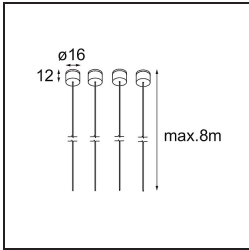

### Specifications

Material	13750135
Tipo de fuente de luz	LED
Tipo de LED	GEOMETRY 24V LED DISC
Tecnología LED	PCB LED flexible
CRI	Min. 90
Temperatura del color	3000K
Vida Útil	L80B10 @50.000 horas
Número de fuentes de luz	1
Código de flujo CIE	47 78 95 100 100
Binning (SDCM)	3
Dirección de la luz	Indirecto , Directo
Óptica	Lámina óptica
Ángulo de Apertura medido (°)	112,0
Voltaje de entrada	24Vcc
Clasificación eléctrica	III
Clasificación del IP	20
Clasificación de hilo incandescente (°C)	650
Interio/Exterior	Interior
Aplicación	Techo
Montaje	Suspendido
Distancia al objeto iluminado (m)	0,1
Color principal & Acabado principal	Negro, Estructura
Color secundario & Acabado secundario	Negro, Cromo
Peso bruto (g)	13850,0
Flujo luminoso por lámpara (lm)	2018
Eficacia (lm/W)	96
Índice de deslumbramiento	20

**TM30 & CRI diagram**

**Light distribution & beam diagram**

**Accesorios Instalación**

- **11061032** Suspension 4000 Geometry 672x672/672x1288 (4) Black Structure
- **11061009** Suspension 4000 Geometry 672x672/672x1288 (4) White Structure

- **11061132** Suspension 8000 Geometry 672x672/672x1288 (4) Black Structure
- **11061109** Suspension 8000 Geometry 672x672/672x1288 (4) White Structure

- **13720009** Power Feed Canopy Recessed DE (Incl. Power Feed Cable 2000) White Structure
- **13720032** Power Feed Canopy Recessed DE (Incl. Power Feed Cable 2000) Black Structure