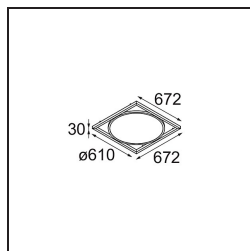

*Geometry Suspended Adjustable 672x672 1x LED 3000K DE Black Structure - Black Chrome*

Geometry es una luminaria colgante para iluminación general. Su panel de luz ofrece capacidad de giro en 360° alrededor de un eje oculto por un marco circular o cuadrado. La belleza de esta capacidad total de rotación es que permite pasar de luz directa a indirecta con un solo toque. El marco rectangular con dos paneles es perfecto para quienes gustan de luces parejas. ¡Disfrute de la imposible ingravidez de Geometry!

### Specifications

Material	13750135
Tipo de fuente de luz	LED
Tipo de LED	GEOMETRY 24V LED DISC
Tecnología LED	PCB LED flexible
CRI	Min. 90
Temperatura del color	3000K
Vida Útil	L80B10 @50.000 horas
Número de fuentes de luz	1
Código de flujo CIE	47 78 95 100 100
Binning (SDCM)	3
Dirección de la luz	Indirecto , Directo
Óptica	Lámina óptica
Ángulo de Apertura medido (°)	112,0
Voltaje de entrada	24Vcc
Clasificación eléctrica	III
Clasificación del IP	20
Clasificación de hilo incandescente (°C)	650
Interio/Exterior	Interior
Aplicación	Techo
Montaje	Suspendido
Distancia al objeto iluminado (m)	0,1
Color principal & Acabado principal	Negro, Estructura
Color secundario & Acabado secundario	Negro, Cromo
Peso bruto (g)	13850,0
Flujo luminoso por lámpara (lm)	2018
Eficacia (lm/W)	96
Índice de deslumbramiento	20

- **11061132** Suspension 8000 Geometry 672x672/672x1288 (4) Black Structure
- **11061109** Suspension 8000 Geometry 672x672/672x1288 (4) White Structure

- **13720009** Power Feed Canopy Recessed DE (Incl. Power Feed Cable 2000) White Structure
- **13720032** Power Feed Canopy Recessed DE (Incl. Power Feed Cable 2000) Black Structure