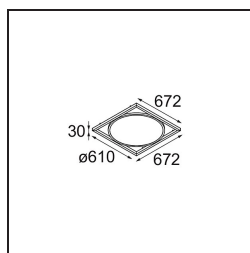

Datum
Kunde
Projekt
Art

*Geometry Suspended Adjustable 672x672 1x LED 3000K DE Black Structure - Black Chrome*

### Spezifikationen

Material	13750135
Typ der Lichtquelle	LED
LED Typ	GEOMETRY 24V LED DISC
LED-Technologie	LED mit flexibler Platine
CRI	Min. 90
Farbtemperatur	3000K
Lebensdauer	L80 B10 bei 50.000 Stunden
Anzahl Lichtquellen	1
CIE-Fluxcode	47 78 95 100 100
Binning (SDCM)	3
Lichtrichtung	Aufwärts, Abwärts
Optik	Optische Folie
Gemessene Abstrahlwinkel (°)	112,0
Eingangsspannung	24 Vdc
Schutzklasse	III
Schutzart	20
Glühdrahtprüfung (°C)	650
Innen/Außen	Innen
Anwendung	Decke
Montage	Pendel
Abstand zum beleuchteten Objekt (m)	0,1
Primärfarbe & Primäres Finish	Schwarz, Strukturiert
Sekundäre Farbe & Sekundäres Finish	Schwarz, Chrom
Bruttogewicht (g)	13850,0
Lichtstrom pro Lampe (lm)	2018
Effizienz (lm/W)	96
UGR	20

- **11061132** Suspension 8000 Geometry 672x672/672x1288 (4) Black Structure
- **11061109** Suspension 8000 Geometry 672x672/672x1288 (4) White Structure

- **13720009** Power Feed Canopy Recessed DE (Incl. Power Feed Cable 2000) White Structure
- **13720032** Power Feed Canopy Recessed DE (Incl. Power Feed Cable 2000) Black Structure