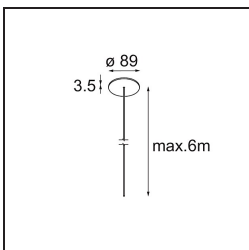

Datum
Klant
Project
Soort

Geometry Suspended Adjustable 672x672 1x LED 3000K DE White Structure - White Structure

Specifications

Materiaal	13750109
Type Lichtbron	LED
LED type	GEOMETRY 24V LED DISC
LED technologie	Flexibele led-printplaat
CRI	Min. 90
Kleurtemperatuur	3000K
Levensduur	L80B10 bij 50.000 Uur
Aantal Lichtbronnen	1
CIE-fluxcode	47 79 95 100 100
Binning (SDCM)	3
Lichtrichting	Omhoog, Omlaag
Optisch	Optische folie
Gemeten gradenbundel (°)	112,0
Ingangsspanning	24Vdc
Elektriciteitsklasse	III
IP-klasse	20
Gloeidraadtest (°C)	650
Binnen/Buiten	Binnen
Toepassing	Plafond
Montage	Gependeld
Afstand tot Verlicht Voorwerp (m)	0,1
Primaire Kleur & Primaire Afwerking	Wit, Structuur
Secundaire Kleur & Secundaire Afwerking	Wit, Structuur
Brutogewicht (g)	13150,0
Lumenoutput per lampunit (lm)	2317
Efficiëntie (lm/W)	110
UGR	20

TM30 & CRI Diagrammen

Lichtspreading & Stralingsdiagram

Installatie Accessoires

- **11061032** Suspension 4000 Geometry 672x672/672x1288 (4) Black Structure
- **11061009** Suspension 4000 Geometry 672x672/672x1288 (4) White Structure

- **11061132** Suspension 8000 Geometry 672x672/672x1288 (4) Black Structure
- **11061109** Suspension 8000 Geometry 672x672/672x1288 (4) White Structure

- **13720009** Power Feed Canopy Recessed DE (Incl. Power Feed Cable 2000) White Structure
- **13720032** Power Feed Canopy Recessed DE (Incl. Power Feed Cable 2000) Black Structure