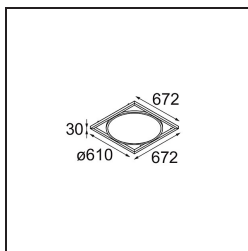

Datum
Klant
Project
Soort

Geometry Suspended Adjustable 672x672 1x LED 3000K DE White Structure - White Structure

Specifications

Materiaal	13750109
Type Lichtbron	LED
LED type	GEOMETRY 24V LED DISC
LED technologie	Flexibele led-printplaat
CRI	Min. 90
Kleurtemperatuur	3000K
Levensduur	L80B10 bij 50.000 Uur
Aantal Lichtbronnen	1
CIE-fluxcode	47 79 95 100 100
Binning (SDCM)	3
Lichtrichting	Omhoog, Omlaag
Optisch	Optische folie
Gemeten gradenbundel (°)	112,0
Ingangsspanning	24Vdc
Elektriciteitsklasse	III
IP-klasse	20
Gloeidraadtest (°C)	650
Binnen/Buiten	Binnen
Toepassing	Plafond
Montage	Gependeld
Afstand tot Verlicht Voorwerp (m)	0,1
Primaire Kleur & Primaire Afwerking	Wit, Structuur
Secundaire Kleur & Secundaire Afwerking	Wit, Structuur
Brutogewicht (g)	13150,0
Lumenoutput per lampunit (lm)	2317
Efficiëntie (lm/W)	110
UGR	20

Geometry is een pendel voor algemene verlichting. Het lichtpaneel kan 360° rond zijn as draaien, die verborgen zit achter een rond of vierkant frame. Het mooie aan deze volledige rotatie is dat je met een enkele draai van direct naar indirect licht kunt gaan. Een rechthoekig frame waaraan twee panelen zijn bevestigd, zal iedereen bekoren die op zoek is naar een duo van licht. Geniet van de eindeloze lichtheid van Geometry!

- **11061132** Suspension 8000 Geometry 672x672/672x1288 (4) Black Structure
- **11061109** Suspension 8000 Geometry 672x672/672x1288 (4) White Structure

- **13720009** Power Feed Canopy Recessed DE (Incl. Power Feed Cable 2000) White Structure
- **13720032** Power Feed Canopy Recessed DE (Incl. Power Feed Cable 2000) Black Structure