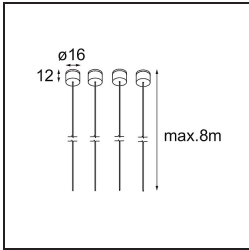

- **11061132** Suspension 8000 Geometry 672x672/672x1288 (4) Black Structure
- **11061109** Suspension 8000 Geometry 672x672/672x1288 (4) White Structure