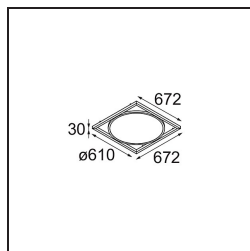

### Specifications

|   |                       |
|---|-----------------------|
| Materiale                               | 13750109              |
| Tipo di Sorgente                        | LED                   |
| Tipologia LED                           | GEOMETRY 24V LED DISC |
| Tecnologie LED                          | LED flessibile PCB    |
| CRI                                     | Min. 90               |
| Temperatura di colore della luce        | 3000K                 |
| Vita utile                              | L80B10 @50.000 ore    |
| Numero di fonte luminosa                | 1                     |
| Codice di flusso CIE                    | 47 79 95 100 100      |
| Binning (SDCM)                          | 3                     |
| Direzione della luce                    | Indiretta, Diretta    |
| Ottiche                                 | Foglio ottico         |
| Fascio misurato (°)                     | 112,0                 |
| Volt in ingresso                        | 24Vdc                 |
| Classificazione elettrica               | III                   |
| Grado IP                                | 20                    |
| Test filo a caldo (°C)                  | 650                   |
| Interno/Esterno                         | Interno               |
| Applicazione                            | Soffitto              |
| Montaggio                               | Sospeso               |
| Distanza dall'oggetto illuminato (m)    | 0,1                   |
| Colore primario & Finitura primaria     | Bianco, Strutturata   |
| Colore secondario & Finitura secondaria | Bianco, Strutturata   |
| Peso lordo (g)                          | 13150,0               |
| Flusso luminoso per lampade (lm)        | 2317                  |
| Efficienza (lm/W)                       | 110                   |
| Livello abbagliamento                   | 20                    |