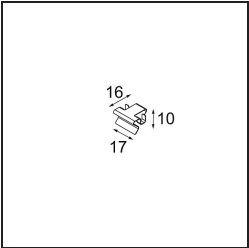

- **13750000** Connection Mechanical Geometry

- Choose a required accessory