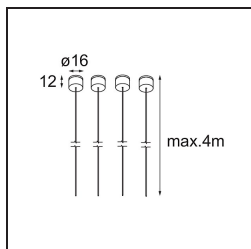

Date
Client
Projet
Type

Geometry Suspended Adjustable 672x672 1x LED 3000K DE White Structure - White Structure

Caractéristiques

Matériaux	13750109
Type de Source Lumineuse	LED
Type de LED	GEOMETRY 24V LED DISC
Technologie LED	PCB de LED flexible
CRI	Min. 90
Température de Couleur	3000K
Durée de Vie	L80B10 à 50 000 heures
Nombre de Sources Lumineuses	1
Code de flux CIE	47 79 95 100 100
Groupe ment (SDCM)	3
Direction de la Lumière	Haut, Bas
Optique	Film optique
Faisceau mesuré (°)	112,0
Tension d'Entrée	24 V CC
Classe Électrique	III
Indice de protection IP	20
Essai au fil incandescent (°C)	650
Intérieur/extérieur	Intérieur
Application	Plafond
Montage	Suspendu
Distance avec l'Objet Éclairé (m)	0,1
Couleur Principale & Finition Principale	Blanc, Structure
Couleur Secondaire & Finition Secondaire	Blanc, Structure
Poids brut (g)	13150,0
Flux lumineux par lampe (lm)	2317
Efficacité (lm/W)	110
UGR	20

Geometry est une suspension qui offre un éclairage général. Son panneau lumineux peut pivoter à 360° autour d'un axe, caché par un cadre circulaire ou carré. Ce qui fait la beauté de cette rotation complète, c'est qu'en une simple bascule, vous pouvez passer d'une lumière directe à une lumière indirecte. Un cadre rectangulaire avec deux panneaux plaira à ceux qui souhaitent doubler les effets lumineux. Profitez de la légèreté incroyable de Geometry !

TM30 & CRI diagrammes

Distribution de Lumière & Schéma de Faisceau

Accessoires d'Eclairage d'installation

- **11061032** Suspension 4000 Geometry 672x672/672x1288 (4) Black Structure
- **11061009** Suspension 4000 Geometry 672x672/672x1288 (4) White Structure

- **11061132** Suspension 8000 Geometry 672x672/672x1288 (4) Black Structure
- **11061109** Suspension 8000 Geometry 672x672/672x1288 (4) White Structure

- **13720009** Power Feed Canopy Recessed DE (Incl. Power Feed Cable 2000) White Structure
- **13720032** Power Feed Canopy Recessed DE (Incl. Power Feed Cable 2000) Black Structure