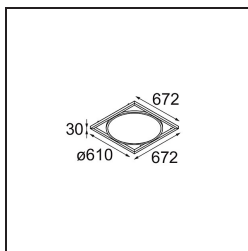

Date
Client
Projet
Type

Geometry Suspended Adjustable 672x672 1x LED 3000K DE White Structure - White Structure

Caractéristiques

Matériaux	13750109
Type de Source Lumineuse	LED
Type de LED	GEOMETRY 24V LED DISC
Technologie LED	PCB de LED flexible
CRI	Min. 90
Température de Couleur	3000K
Durée de Vie	L80B10 à 50 000 heures
Nombre de Sources Lumineuses	1
Code de flux CIE	47 79 95 100 100
Groupe ment (SDCM)	3
Direction de la Lumière	Haut, Bas
Optique	Film optique
Faisceau mesuré (°)	112,0
Tension d'Entrée	24 V CC
Classe Électrique	III
Indice de protection IP	20
Essai au fil incandescent (°C)	650
Intérieur/extérieur	Intérieur
Application	Plafond
Montage	Suspendu
Distance avec l'Objet Éclairé (m)	0,1
Couleur Principale & Finition Principale	Blanc, Structure
Couleur Secondaire & Finition Secondaire	Blanc, Structure
Poids brut (g)	13150,0
Flux lumineux par lampe (lm)	2317
Efficacité (lm/W)	110
UGR	20

Geometry est une suspension qui offre un éclairage général. Son panneau lumineux peut pivoter à 360° autour d'un axe, caché par un cadre circulaire ou carré. Ce qui fait la beauté de cette rotation complète, c'est qu'en une simple bascule, vous pouvez passer d'une lumière directe à une lumière indirecte. Un cadre rectangulaire avec deux panneaux plaira à ceux qui souhaitent doubler les effets lumineux. Profitez de la légèreté incroyable de Geometry !

- **11061132** Suspension 8000 Geometry 672x672/672x1288 (4) Black Structure
- **11061109** Suspension 8000 Geometry 672x672/672x1288 (4) White Structure

- **13720009** Power Feed Canopy Recessed DE (Incl. Power Feed Cable 2000) White Structure
- **13720032** Power Feed Canopy Recessed DE (Incl. Power Feed Cable 2000) Black Structure