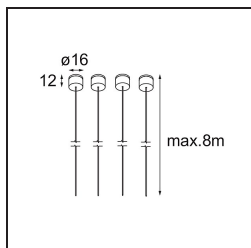

Date
Client
Projet
Type

Geometry Suspended Adjustable 672x672 1x LED 3000K DE White Structure - White Structure

Caractéristiques

Matériaux	13750109
Type de Source Lumineuse	LED
Type de LED	GEOMETRY 24V LED DISC
Technologie LED	PCB de LED flexible
CRI	Min. 90
Température de Couleur	3000K
Durée de Vie	L80B10 à 50 000 heures
Nombre de Sources Lumineuses	1
Code de flux CIE	47 79 95 100 100
Groupe ment (SDCM)	3
Direction de la Lumière	Haut, Bas
Optique	Film optique
Faisceau mesuré (°)	112,0
Tension d'Entrée	24 V CC
Classe Électrique	III
Indice de protection IP	20
Essai au fil incandescent (°C)	650
Intérieur/extérieur	Intérieur
Application	Plafond
Montage	Suspendu
Distance avec l'Objet Éclairé (m)	0,1
Couleur Principale & Finition Principale	Blanc, Structure
Couleur Secondaire & Finition Secondaire	Blanc, Structure
Poids brut (g)	13150,0
Flux lumineux par lampe (lm)	2317
Efficacité (lm/W)	110
UGR	20

TM30 & CRI diagrammes

Distribution de Lumière & Schéma de Faisceau

Accessoires d'Eclairage d'installation

- **11061032** Suspension 4000 Geometry 672x672/672x1288 (4) Black Structure
- **11061009** Suspension 4000 Geometry 672x672/672x1288 (4) White Structure

- **11061132** Suspension 8000 Geometry 672x672/672x1288 (4) Black Structure
- **11061109** Suspension 8000 Geometry 672x672/672x1288 (4) White Structure

- **13720009** Power Feed Canopy Recessed DE (Incl. Power Feed Cable 2000) White Structure
- **13720032** Power Feed Canopy Recessed DE (Incl. Power Feed Cable 2000) Black Structure