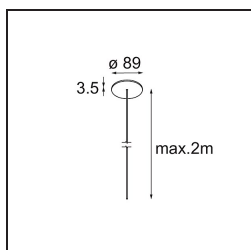

Date
Client
Projet
Type

Geometry Suspended Adjustable 672x672 1x LED 3000K DE White Structure - White Structure

Caractéristiques

Matériaux	13750109
Type de Source Lumineuse	LED
Type de LED	GEOMETRY 24V LED DISC
Technologie LED	PCB de LED flexible
CRI	Min. 90
Température de Couleur	3000K
Durée de Vie	L80B10 à 50 000 heures
Nombre de Sources Lumineuses	1
Code de flux CIE	47 79 95 100 100
Groupe ment (SDCM)	3
Direction de la Lumière	Haut, Bas
Optique	Film optique
Faisceau mesuré (°)	112,0
Tension d'Entrée	24 V CC
Classe Électrique	III
Indice de protection IP	20
Essai au fil incandescent (°C)	650
Intérieur/extérieur	Intérieur
Application	Plafond
Montage	Suspendu
Distance avec l'Objet Éclairé (m)	0,1
Couleur Principale & Finition Principale	Blanc, Structure
Couleur Secondaire & Finition Secondaire	Blanc, Structure
Poids brut (g)	13150,0
Flux lumineux par lampe (lm)	2317
Efficacité (lm/W)	110
UGR	20

TM30 & CRI diagrammes

Distribution de Lumière & Schéma de Faisceau

Accessoires d'Eclairage d'installation

- **11061032** Suspension 4000 Geometry 672x672/672x1288 (4) Black Structure
- **11061009** Suspension 4000 Geometry 672x672/672x1288 (4) White Structure

- **11061132** Suspension 8000 Geometry 672x672/672x1288 (4) Black Structure
- **11061109** Suspension 8000 Geometry 672x672/672x1288 (4) White Structure

- **13720009** Power Feed Canopy Recessed DE (Incl. Power Feed Cable 2000) White Structure
- **13720032** Power Feed Canopy Recessed DE (Incl. Power Feed Cable 2000) Black Structure