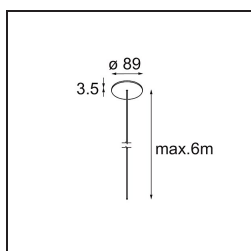

Date
Client
Projet
Type

Geometry Suspended Adjustable 672x672 1x LED 3000K DE White Structure - White Structure

Caractéristiques

Matériaux	13750109
Type de Source Lumineuse	LED
Type de LED	GEOMETRY 24V LED DISC
Technologie LED	PCB de LED flexible
CRI	Min. 90
Température de Couleur	3000K
Durée de Vie	L80B10 à 50 000 heures
Nombre de Sources Lumineuses	1
Code de flux CIE	47 79 95 100 100
Groupe ment (SDCM)	3
Direction de la Lumière	Haut, Bas
Optique	Film optique
Faisceau mesuré (°)	112,0
Tension d'Entrée	24 V CC
Classe Électrique	III
Indice de protection IP	20
Essai au fil incandescent (°C)	650
Intérieur/extérieur	Intérieur
Application	Plafond
Montage	Suspendu
Distance avec l'Objet Éclairé (m)	0,1
Couleur Principale & Finition Principale	Blanc, Structure
Couleur Secondaire & Finition Secondaire	Blanc, Structure
Poids brut (g)	13150,0
Flux lumineux par lampe (lm)	2317
Efficacité (lm/W)	110
UGR	20

TM30 & CRI diagrammes

Distribution de Lumière & Schéma de Faisceau

Accessoires d'Eclairage d'installation

- **11061032** Suspension 4000 Geometry 672x672/672x1288 (4) Black Structure
- **11061009** Suspension 4000 Geometry 672x672/672x1288 (4) White Structure

- **11061132** Suspension 8000 Geometry 672x672/672x1288 (4) Black Structure
- **11061109** Suspension 8000 Geometry 672x672/672x1288 (4) White Structure

- **13720009** Power Feed Canopy Recessed DE (Incl. Power Feed Cable 2000) White Structure
- **13720032** Power Feed Canopy Recessed DE (Incl. Power Feed Cable 2000) Black Structure