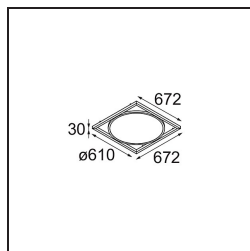

Date
Customer
Project
Type

*Geometry Suspended Adjustable 672x672 1x LED 3000K DE White Structure - White Structure*

**Specifications**

Material	13750109
Tipo de fuente de luz	LED
Tipo de LED	GEOMETRY 24V LED DISC
Tecnología LED	PCB LED flexible
CRI	Min. 90
Temperatura del color	3000K
Vida Útil	L80B10 @50.000 horas
Número de fuentes de luz	1
Código de flujo CIE	47 79 95 100 100
Binning (SDCM)	3
Dirección de la luz	Indirecto , Directo
Óptica	Lámina óptica
Ángulo de Apertura medido (°)	112,0
Voltaje de entrada	24Vcc
Clasificación eléctrica	III
Clasificación del IP	20
Clasificación de hilo incandescente (°C)	650
Interio/Exterior	Interior
Aplicación	Techo
Montaje	Suspendido
Distancia al objeto iluminado (m)	0,1
Color principal & Acabado principal	Blanco, Estructura
Color secundario & Acabado secundario	Blanco, Estructura
Peso bruto (g)	13150,0
Flujo luminoso por lámpara (lm)	2317
Eficacia (lm/W)	110
Índice de deslumbramiento	20

Geometry es una luminaria colgante para iluminación general. Su panel de luz ofrece capacidad de giro en 360° alrededor de un eje oculto por un marco circular o cuadrado. La belleza de esta capacidad total de rotación es que permite pasar de luz directa a indirecta con un solo toque. El marco rectangular con dos paneles es perfecto para quienes gustan de luces parejas. ¡Disfrute de la imposible ingravidez de Geometry!

- **11061132** Suspension 8000 Geometry 672x672/672x1288 (4) Black Structure
- **11061109** Suspension 8000 Geometry 672x672/672x1288 (4) White Structure

- **13720009** Power Feed Canopy Recessed DE (Incl. Power Feed Cable 2000) White Structure
- **13720032** Power Feed Canopy Recessed DE (Incl. Power Feed Cable 2000) Black Structure