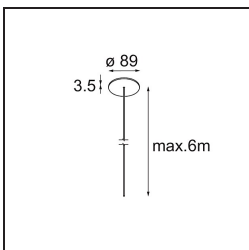

Date
Customer
Project
Type

*Geometry Suspended Adjustable 672x672 1x LED 3000K DE White Structure - White Structure*

**Specifications**

Material	13750109
Tipo de fuente de luz	LED
Tipo de LED	GEOMETRY 24V LED DISC
Tecnología LED	PCB LED flexible
CRI	Min. 90
Temperatura del color	3000K
Vida Útil	L80B10 @50.000 horas
Número de fuentes de luz	1
Código de flujo CIE	47 79 95 100 100
Binning (SDCM)	3
Dirección de la luz	Indirecto , Directo
Óptica	Lámina óptica
Ángulo de Apertura medido (°)	112,0
Voltaje de entrada	24Vcc
Clasificación eléctrica	III
Clasificación del IP	20
Clasificación de hilo incandescente (°C)	650
Interio/Exterior	Interior
Aplicación	Techo
Montaje	Suspendido
Distancia al objeto iluminado (m)	0,1
Color principal & Acabado principal	Blanco, Estructura
Color secundario & Acabado secundario	Blanco, Estructura
Peso bruto (g)	13150,0
Flujo luminoso por lámpara (lm)	2317
Eficacia (lm/W)	110
Índice de deslumbramiento	20

**TM30 & CRI diagram**

**Light distribution & beam diagram**

**Accesorios Instalación**

- **11061032** Suspension 4000 Geometry 672x672/672x1288 (4) Black Structure
- **11061009** Suspension 4000 Geometry 672x672/672x1288 (4) White Structure

- **11061132** Suspension 8000 Geometry 672x672/672x1288 (4) Black Structure
- **11061109** Suspension 8000 Geometry 672x672/672x1288 (4) White Structure

- **13720009** Power Feed Canopy Recessed DE (Incl. Power Feed Cable 2000) White Structure
- **13720032** Power Feed Canopy Recessed DE (Incl. Power Feed Cable 2000) Black Structure