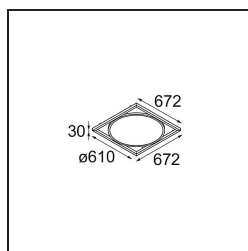

Datum
Kunde
Projekt
Art

*Geometry Suspended Adjustable 672x672 1x LED 3000K DE White Structure - White Structure*

### Spezifikationen

Material	13750109
Typ der Lichtquelle	LED
LED Typ	GEOMETRY 24V LED DISC
LED-Technologie	LED mit flexibler Platine
CRI	Min. 90
Farbtemperatur	3000K
Lebensdauer	L80 B10 bei 50.000 Stunden
Anzahl Lichtquellen	1
CIE-Fluxcode	47 79 95 100 100
Binning (SDCM)	3
Lichtrichtung	Aufwärts, Abwärts
Optik	Optische Folie
Gemessene Abstrahlwinkel (°)	112,0
Eingangsspannung	24 Vdc
Schutzklasse	III
Schutzart	20
Glühdrahtprüfung (°C)	650
Innen/Außen	Innen
Anwendung	Decke
Montage	Pendel
Abstand zum beleuchteten Objekt (m)	0,1
Primärfarbe & Primäres Finish	Weiß, Strukturiert
Sekundäre Farbe & Sekundäres Finish	Weiß, Strukturiert
Bruttogewicht (g)	13150,0
Lichtstrom pro Lampe (lm)	2317
Effizienz (lm/W)	110
UGR	20

- **11061132** Suspension 8000 Geometry 672x672/672x1288 (4) Black Structure
- **11061109** Suspension 8000 Geometry 672x672/672x1288 (4) White Structure

- **13720009** Power Feed Canopy Recessed DE (Incl. Power Feed Cable 2000) White Structure
- **13720032** Power Feed Canopy Recessed DE (Incl. Power Feed Cable 2000) Black Structure