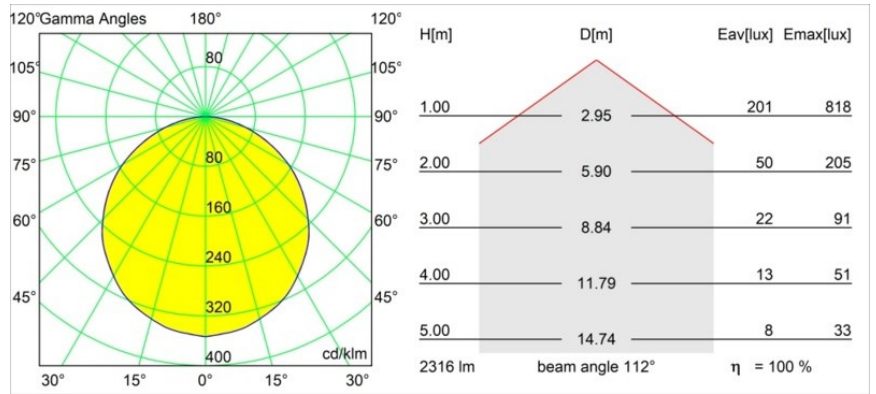

Lichtverteilung und Lichtverteilungskurve