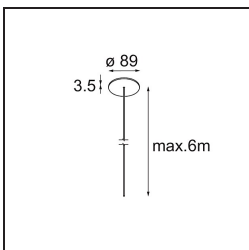

### Spezifikationen

Material	13750109
Typ der Lichtquelle	LED
LED Typ	GEOMETRY 24V LED DISC
LED-Technologie	LED mit flexibler Platine
CRI	Min. 90
Farbtemperatur	3000K
Lebensdauer	L80 B10 bei 50.000 Stunden
Anzahl Lichtquellen	1
CIE-Fluxcode	47 79 95 100 100
Binning (SDCM)	3
Lichtrichtung	Aufwärts, Abwärts
Optik	Optische Folie
Gemessene Abstrahlwinkel (°)	112,0
Eingangsspannung	24 Vdc
Schutzklasse	III
Schutzart	20
Glühdrahtprüfung (°C)	650
Innen/Außen	Innen
Anwendung	Decke
Montage	Pendel
Abstand zum beleuchteten Objekt (m)	0,1
Primärfarbe & Primäres Finish	Weiß, Strukturiert
Sekundäre Farbe & Sekundäres Finish	Weiß, Strukturiert
Bruttogewicht (g)	13150,0
Lichtstrom pro Lampe (lm)	2317
Effizienz (lm/W)	110
UGR	20

Spezifikationen

**TM30 & CRI Diagramm**

**Lichtverteilung und Lichtverteilungskurve**

Diagramm

**Montagezubehör**

- **11061032** Suspension 4000 Geometry 672x672/672x1288 (4) Black Structure
- **11061009** Suspension 4000 Geometry 672x672/672x1288 (4) White Structure

- **11061132** Suspension 8000 Geometry 672x672/672x1288 (4) Black Structure
- **11061109** Suspension 8000 Geometry 672x672/672x1288 (4) White Structure

- **13720009** Power Feed Canopy Recessed DE (Incl. Power Feed Cable 2000) White Structure
- **13720032** Power Feed Canopy Recessed DE (Incl. Power Feed Cable 2000) Black Structure