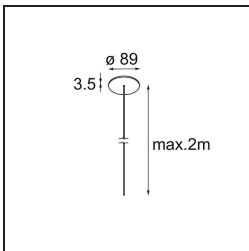

Specificaties

Materiaal	13750063
Type Lichtbron	LED
LED type	GEOMETRY 24V LED DISC
LED technologie	Flexibele led-printplaat
CRI	Min. 90
Kleurtemperatuur	3000K
Levensduur	L80B10 bij 50.000 Uur
Aantal Lichtbronnen	1
CIE-fluxcode	47 79 95 100 100
Binning (SDCM)	3
Lichtrichting	Omhoog, Omlaag
Optisch	Optische folie
Gemeten gradenbundel (°)	112,0
Ingangsspanning	24Vdc
Elektriciteitsklasse	III
IP-klasse	20
Gloeidraadtest (°C)	650
Binnen/Buiten	Binnen
Toepassing	Plafond
Montage	Gependeld
Afstand tot Verlicht Voorwerp (m)	0,1
Primaire Kleur & Primaire Afwerking	Wit, Structuur
Secundaire Kleur & Secundaire Afwerking	Zilver, Chroom
Brutogewicht (g)	13700,0
Lumenoutput per lampunit (lm)	2317
Efficiëntie (lm/W)	110
UGR	20

TM30 & CRI Diagrammen

Lichtspreading & Stralingsdiagram

Diagrammen

Installatie Accessoires

- **11060832** Suspension 4000 Geometry 672 (3) Black Structure
- **11060809** Suspension 4000 Geometry 672 (3) White Structure