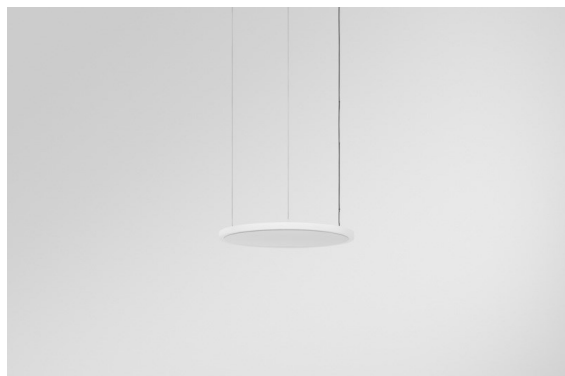

Geometry Suspended Adjustable 672 1x LED 3000K DE White Structure - Silver Chrome

Geometry is een pendel voor algemene verlichting. Het lichtpaneel kan 360° rond zijn as draaien, die verborgen zit achter een rond of vierkant frame. Het mooie aan deze volledige rotatie is dat je met een enkele draai van direct naar indirect licht kunt gaan. Een rechthoekig frame waaraan twee panelen zijn bevestigd, zal iedereen bekoren die op zoek is naar een duo van licht. Geniet van de eindeloze lichtheid van Geometry!

Specificaties

Materiaal	13750063
Type Lichtbron	LED
LED type	GEOMETRY 24V LED DISC
LED technologie	Flexibele led-printplaat
CRI	Min. 90
Kleurtemperatuur	3000K
Levensduur	L80B10 bij 50.000 Uur
Aantal Lichtbronnen	1
CIE-fluxcode	47 79 95 100 100
Binning (SDCM)	3
Lichtrichting	Omhoog, Omlaag
Optisch	Optische folie
Gemeten gradenbundel (°)	112,0
Ingangsspanning	24Vdc
Elektriciteitsklasse	III
IP-klasse	20
Gloeidraadtest (°C)	650
Binnen/Buiten	Binnen
Toepassing	Plafond
Montage	Gependeld
Afstand tot Verlicht Voorwerp (m)	0,1
Primaire Kleur & Primaire Afwerking	Wit, Structuur
Secundaire Kleur & Secundaire Afwerking	Zilver, Chroom
Brutogewicht (g)	13700,0
Lumenoutput per lampunit (lm)	2317
Efficiëntie (lm/W)	110
UGR	20