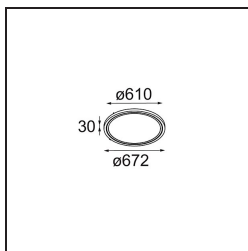

Geometry Suspended Adjustable 672 1x LED 3000K DE White Structure - Silver Chrome

Geometry is een pendel voor algemene verlichting. Het lichtpaneel kan 360° rond zijn as draaien, die verborgen zit achter een rond of vierkant frame. Het mooie aan deze volledige rotatie is dat je met een enkele draai van direct naar indirect licht kunt gaan. Een rechthoekig frame waaraan twee panelen zijn bevestigd, zal iedereen bekoren die op zoek is naar een duo van licht. Geniet van de eindeloze lichtheid van Geometry!

Specificaties

Materiaal	13750063
Type Lichtbron	LED
LED type	GEOMETRY 24V LED DISC
LED technologie	Flexibele led-printplaat
CRI	Min. 90
Kleurtemperatuur	3000K
Levensduur	L80B10 bij 50.000 Uur
Aantal Lichtbronnen	1
CIE-fluxcode	47 79 95 100 100
Binning (SDCM)	3
Lichtrichting	Omhoog, Omlaag
Optisch	Optische folie
Gemeten gradenbundel (°)	112,0
Ingangsspanning	24Vdc
Elektriciteitsklasse	III
IP-klasse	20
Gloeidraadtest (°C)	650
Binnen/Buiten	Binnen
Toepassing	Plafond
Montage	Gependeld
Afstand tot Verlicht Voorwerp (m)	0,1
Primaire Kleur & Primaire Afwerking	Wit, Structuur
Secundaire Kleur & Secundaire Afwerking	Zilver, Chroom
Brutogewicht (g)	13700,0
Lumenoutput per lampunit (lm)	2317
Efficiëntie (lm/W)	110
UGR	20