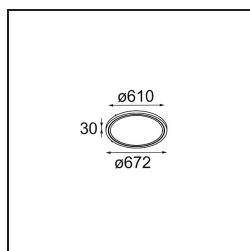

Date
Customer
Project
Type

*Geometry Suspended Adjustable 672 1x LED 3000K DE White Structure - Silver Chrome*

### Specifications

Materiale	13750063
Tipo di Sorgente	LED
Tipologia LED	GEOMETRY 24V LED DISC
Tecnologie LED	LED flessibile PCB
CRI	Min. 90
Temperatura di colore della luce	3000K
Vita utile	L80B10 @50.000 ore
Numero di fonte luminosa	1
Codice di flusso CIE	47 79 95 100 100
Binning (SDCM)	3
Direzione della luce	Indiretta, Diretta
Ottiche	Foglio ottico
Fascio misurato (°)	112,0
Volt in ingresso	24Vdc
Classificazione elettrica	III
Grado IP	20
Test filo a caldo (°C)	650
Interno/Esterno	Interno
Applicazione	Soffitto
Montaggio	Sospeso
Distanza dall'oggetto illuminato (m)	0,1
Colore primario & Finitura primaria	Bianco, Strutturata
Colore secondario & Finitura secondaria	Argento, Cromato
Peso lordo (g)	13700,0
Flusso luminoso per lampade (lm)	2317
Efficienza (lm/W)	110
Livello abbagliamento	20