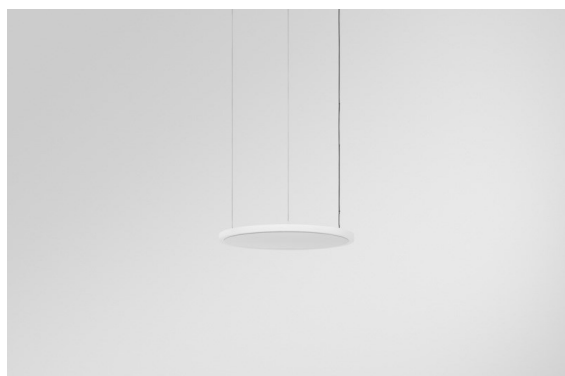

Date
Customer
Project
Type

*Geometry Suspended Adjustable 672 1x LED 3000K DE White Structure - Silver Chrome*

### Specifications

Materiale	13750063
Tipo di Sorgente	LED
Tipologia LED	GEOMETRY 24V LED DISC
Tecnologie LED	LED flessibile PCB
CRI	Min. 90
Temperatura di colore della luce	3000K
Vita utile	L80B10 @50.000 ore
Numero di fonte luminosa	1
Codice di flusso CIE	47 79 95 100 100
Binning (SDCM)	3
Direzione della luce	Indiretta, Diretta
Ottiche	Foglio ottico
Fascio misurato (°)	112,0
Volt in ingresso	24Vdc
Classificazione elettrica	III
Grado IP	20
Test filo a caldo (°C)	650
Interno/Esterno	Interno
Applicazione	Soffitto
Montaggio	Sospeso
Distanza dall'oggetto illuminato (m)	0,1
Colore primario & Finitura primaria	Bianco, Strutturata
Colore secondario & Finitura secondaria	Argento, Cromato
Peso lordo (g)	13700,0
Flusso luminoso per lampade (lm)	2317
Efficienza (lm/W)	110
Livello abbagliamento	20

Geometry è un apparecchio illuminante sospeso che offre un'illuminazione generale. Il suo pannello luminoso può ruotare di 360° intorno a un asse, nascosto da una cornice rotonda o quadrata. Il bello di questa rotazione completa è che permette di passare dalla luce diretta a quella indiretta con un solo gesto. E, per chi vuole raddoppiare, c'è anche una cornice rettangolare che sostiene due pannelli. Goditi l'impossibile leggerezza di Geometry!