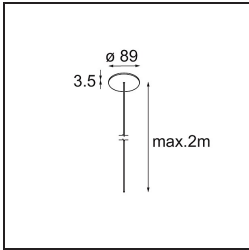

### Specifications

Materiale	13750063
Tipo di Sorgente	LED
Tipologia LED	GEOMETRY 24V LED DISC
Tecnologie LED	LED flessibile PCB
CRI	Min. 90
Temperatura di colore della luce	3000K
Vita utile	L80B10 @50.000 ore
Numero di fonte luminosa	1
Codice di flusso CIE	47 79 95 100 100
Binning (SDCM)	3
Direzione della luce	Indiretta, Diretta
Ottiche	Foglio ottico
Fascio misurato (°)	112,0
Volt in ingresso	24Vdc
Classificazione elettrica	III
Grado IP	20
Test filo a caldo (°C)	650
Interno/Esterno	Interno
Applicazione	Soffitto
Montaggio	Sospeso
Distanza dall'oggetto illuminato (m)	0,1
Colore primario & Finitura primaria	Bianco, Strutturata
Colore secondario & Finitura secondaria	Argento, Cromato
Peso lordo (g)	13700,0
Flusso luminoso per lampade (lm)	2317
Efficienza (lm/W)	110
Livello abbagliamento	20

**TM30 & CRI diagram**

**Light distribution & beam diagram**

**Accessori Installazione**

- **11060832** Suspension 4000 Geometry 672 (3) Black Structure
- **11060809** Suspension 4000 Geometry 672 (3) White Structure