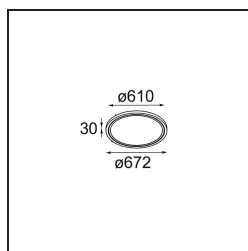

Date
Client
Projet
Type

Geometry Suspended Adjustable 672 1x LED 3000K DE White Structure - Silver Chrome

Caractéristiques

Matériaux	13750063
Type de Source Lumineuse	LED
Type de LED	GEOMETRY 24V LED DISC
Technologie LED	PCB de LED flexible
CRI	Min. 90
Température de Couleur	3000K
Durée de Vie	L80B10 à 50 000 heures
Nombre de Sources Lumineuses	1
Code de flux CIE	47 79 95 100 100
Groupe ment (SDCM)	3
Direction de la Lumière	Haut, Bas
Optique	Film optique
Faisceau mesuré (°)	112,0
Tension d'Entrée	24 V CC
Classe Électrique	III
Indice de protection IP	20
Essai au fil incandescent (°C)	650
Intérieur/extérieur	Intérieur
Application	Plafond
Montage	Suspendu
Distance avec l'Objet Éclairé (m)	0,1
Couleur Principale & Finition Principale	Blanc, Structure
Couleur Secondaire & Finition Secondaire	Argent, Chrome
Poids brut (g)	13700,0
Flux lumineux par lampe (lm)	2317
Efficacité (lm/W)	110
UGR	20

Geometry est une suspension qui offre un éclairage général. Son panneau lumineux peut pivoter à 360° autour d'un axe, caché par un cadre circulaire ou carré. Ce qui fait la beauté de cette rotation complète, c'est qu'en une simple bascule, vous pouvez passer d'une lumière directe à une lumière indirecte. Un cadre rectangulaire avec deux panneaux plaira à ceux qui souhaitent doubler les effets lumineux. Profitez de la légèreté incroyable de Geometry !