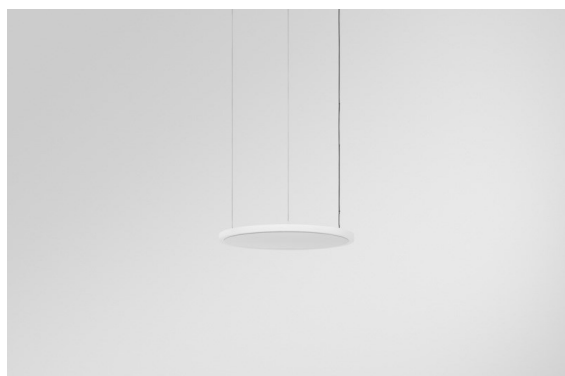

Date
Client
Projet
Type

Geometry Suspended Adjustable 672 1x LED 3000K DE White Structure - Silver Chrome

Caractéristiques

Matériaux	13750063
Type de Source Lumineuse	LED
Type de LED	GEOMETRY 24V LED DISC
Technologie LED	PCB de LED flexible
CRI	Min. 90
Température de Couleur	3000K
Durée de Vie	L80B10 à 50 000 heures
Nombre de Sources Lumineuses	1
Code de flux CIE	47 79 95 100 100
Groupe ment (SDCM)	3
Direction de la Lumière	Haut, Bas
Optique	Film optique
Faisceau mesuré (°)	112,0
Tension d'Entrée	24 V CC
Classe Électrique	III
Indice de protection IP	20
Essai au fil incandescent (°C)	650
Intérieur/extérieur	Intérieur
Application	Plafond
Montage	Suspendu
Distance avec l'Objet Éclairé (m)	0,1
Couleur Principale & Finition Principale	Blanc, Structure
Couleur Secondaire & Finition Secondaire	Argent, Chrome
Poids brut (g)	13700,0
Flux lumineux par lampe (lm)	2317
Efficacité (lm/W)	110
UGR	20

Geometry est une suspension qui offre un éclairage général. Son panneau lumineux peut pivoter à 360° autour d'un axe, caché par un cadre circulaire ou carré. Ce qui fait la beauté de cette rotation complète, c'est qu'en une simple bascule, vous pouvez passer d'une lumière directe à une lumière indirecte. Un cadre rectangulaire avec deux panneaux plaira à ceux qui souhaitent doubler les effets lumineux. Profitez de la légèreté incroyable de Geometry !