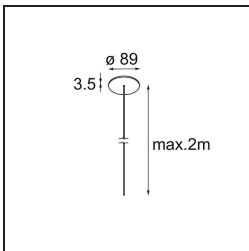

Date
Client
Projet
Type

Geometry Suspended Adjustable 672 1x LED 3000K DE White Structure - Silver Chrome

Caractéristiques

Matériaux	13750063
Type de Source Lumineuse	LED
Type de LED	GEOMETRY 24V LED DISC
Technologie LED	PCB de LED flexible
CRI	Min. 90
Température de Couleur	3000K
Durée de Vie	L80B10 à 50 000 heures
Nombre de Sources Lumineuses	1
Code de flux CIE	47 79 95 100 100
Groupe ment (SDCM)	3
Direction de la Lumière	Haut, Bas
Optique	Film optique
Faisceau mesuré (°)	112,0
Tension d'Entrée	24 V CC
Classe Électrique	III
Indice de protection IP	20
Essai au fil incandescent (°C)	650
Intérieur/extérieur	Intérieur
Application	Plafond
Montage	Suspendu
Distance avec l'Objet Éclairé (m)	0,1
Couleur Principale & Finition Principale	Blanc, Structure
Couleur Secondaire & Finition Secondaire	Argent, Chrome
Poids brut (g)	13700,0
Flux lumineux par lampe (lm)	2317
Efficacité (lm/W)	110
UGR	20

TM30 & CRI diagrammes

Distribution de Lumière & Schéma de Faisceau

Diagrammes

Accessoires d'Eclairage d'installation

- **11060832** Suspension 4000 Geometry 672 (3) Black Structure
- **11060809** Suspension 4000 Geometry 672 (3) White Structure