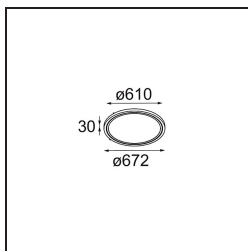

Datum
Kunde
Projekt
Art

Geometry Suspended Adjustable 672 1x LED 3000K DE White Structure - Silver Chrome

Spezifikationen

Material	13750063
Typ der Lichtquelle	LED
LED Typ	GEOMETRY 24V LED DISC
LED-Technologie	LED mit flexibler Platine
CRI	Min. 90
Farbtemperatur	3000K
Lebensdauer	L80 B10 bei 50.000 Stunden
Anzahl Lichtquellen	1
CIE-Fluxcode	47 79 95 100 100
Binning (SDCM)	3
Lichtrichtung	Aufwärts, Abwärts
Optik	Optische Folie
Gemessene Abstrahlwinkel (°)	112,0
Eingangsspannung	24 Vdc
Schutzklasse	III
Schutzart	20
Glühdrahtprüfung (°C)	650
Innen/Außen	Innen
Anwendung	Decke
Montage	Pendel
Abstand zum beleuchteten Objekt (m)	0,1
Primärfarbe & Primäres Finish	Weiß, Strukturiert
Sekundäre Farbe & Sekundäres Finish	Silber, Chrom
Bruttogewicht (g)	13700,0
Lichtstrom pro Lampe (lm)	2317
Effizienz (lm/W)	110
UGR	20

Die Geometry ist eine Pendelleuchte für die Allgemeinbeleuchtung. Ihr Lichtpaneel ist um 360° um eine Achse drehbar und wird von einem runden oder quadratischen Rahmen verdeckt. Das Schöne an dieser vollständigen Drehung ist, dass Sie mit einer einzigen Drehbewegung von direktem zu indirektem Licht wechseln können. Ein rechteckiger Rahmen, der zwei Paneele aufnimmt, wird diejenigen erfreuen, die Zwillinge leuchten bevorzugen. Genießen Sie die unmögliche Leichtigkeit der Geometry!