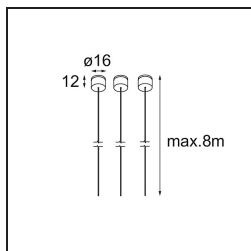

11060909 Suspension 8000 Geometry 672 (3) White Structure

11060932 Suspension 8000 Geometry 672 (3) Black Structure

Wählen Sie das benötigte Zubehör