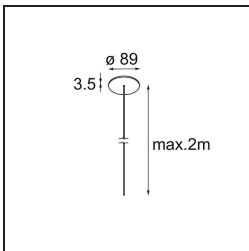

Datum
Kunde
Projekt
Art

Geometry Suspended Adjustable 672 1x LED 3000K DE White Structure - Silver Chrome

Spezifikationen

Material	13750063
Typ der Lichtquelle	LED
LED Typ	GEOMETRY 24V LED DISC
LED-Technologie	LED mit flexibler Platine
CRI	Min. 90
Farbtemperatur	3000K
Lebensdauer	L80 B10 bei 50.000 Stunden
Anzahl Lichtquellen	1
CIE-Fluxcode	47 79 95 100 100
Binning (SDCM)	3
Lichtrichtung	Aufwärts, Abwärts
Optik	Optische Folie
Gemessene Abstrahlwinkel (°)	112,0
Eingangsspannung	24 Vdc
Schutzklasse	III
Schutzart	20
Glühdrahtprüfung (°C)	650
Innen/Außen	Innen
Anwendung	Decke
Montage	Pendel
Abstand zum beleuchteten Objekt (m)	0,1
Primärfarbe & Primäres Finish	Weiß, Strukturiert
Sekundäre Farbe & Sekundäres Finish	Silber, Chrom
Bruttogewicht (g)	13700,0
Lichtstrom pro Lampe (lm)	2317
Effizienz (lm/W)	110
UGR	20

Spezifikationen

TM30 & CRI Diagramm

Lichtverteilung und Lichtverteilungskurve

Diagramm

Montagezubehör

- **11060832** Suspension 4000 Geometry 672 (3) Black Structure
- **11060809** Suspension 4000 Geometry 672 (3) White Structure