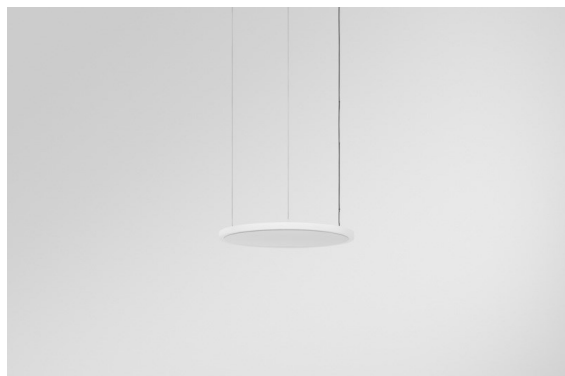

Datum
Kunde
Projekt
Art

Geometry Suspended Adjustable 672 1x LED 3000K DE White Structure - Silver Chrome

Spezifikationen

Material	13750063
Typ der Lichtquelle	LED
LED Typ	GEOMETRY 24V LED DISC
LED-Technologie	LED mit flexibler Platine
CRI	Min. 90
Farbtemperatur	3000K
Lebensdauer	L80 B10 bei 50.000 Stunden
Anzahl Lichtquellen	1
CIE-Fluxcode	47 79 95 100 100
Binning (SDCM)	3
Lichtrichtung	Aufwärts, Abwärts
Optik	Optische Folie
Gemessene Abstrahlwinkel (°)	112,0
Eingangsspannung	24 Vdc
Schutzklasse	III
Schutzart	20
Glühdrahtprüfung (°C)	650
Innen/Außen	Innen
Anwendung	Decke
Montage	Pendel
Abstand zum beleuchteten Objekt (m)	0,1
Primärfarbe & Primäres Finish	Weiß, Strukturiert
Sekundäre Farbe & Sekundäres Finish	Silber, Chrom
Bruttogewicht (g)	13700,0
Lichtstrom pro Lampe (lm)	2317
Effizienz (lm/W)	110
UGR	20

Die Geometry ist eine Pendelleuchte für die Allgemeinbeleuchtung. Ihr Lichtpaneel ist um 360° um eine Achse drehbar und wird von einem runden oder quadratischen Rahmen verdeckt. Das Schöne an dieser vollständigen Drehung ist, dass Sie mit einer einzigen Drehbewegung von direktem zu indirektem Licht wechseln können. Ein rechteckiger Rahmen, der zwei Paneele aufnimmt, wird diejenigen erfreuen, die Zwillinge leuchten bevorzugen. Genießen Sie die unmögliche Leichtigkeit der Geometry!