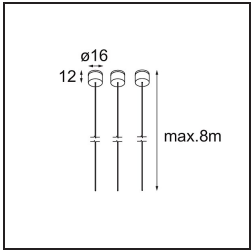

13750000 Connection Mechanical Geometry

- **11060909** Suspension 8000 Geometry 672 (3) White Structure
- **11060932** Suspension 8000 Geometry 672 (3) Black Structure

■ Kies een vereist accessoire