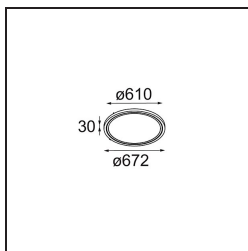

Datum
Klant
Project
Soort

Geometry Suspended Adjustable 672 1x LED 3000K DE Black Structure - Black Structure

Geometry is een pendel voor algemene verlichting. Het lichtpaneel kan 360° rond zijn as draaien, die verborgen zit achter een rond of vierkant frame. Het mooie aan deze volledige rotatie is dat je met een enkele draai van direct naar indirect licht kunt gaan. Een rechthoekig frame waaraan twee panelen zijn bevestigd, zal iedereen bekoren die op zoek is naar een duo van licht. Geniet van de eindeloze lichtheid van Geometry!

Specificaties

Materiaal	13750056
Type Lichtbron	LED
LED type	GEOMETRY 24V LED DISC
LED technologie	Flexibele led-printplaat
CRI	Min. 90
Kleurtemperatuur	3000K
Levensduur	L80B10 bij 50.000 Uur
Aantal Lichtbronnen	1
CIE-fluxcode	47 78 95 100 100
Binning (SDCM)	3
Lichtrichting	Omhoog, Omlaag
Optisch	Optische folie
Gemeten gradenbundel (°)	112,0
Ingangsspanning	24Vdc
Elektriciteitsklasse	III
IP-klasse	20
Gloeidraadtest (°C)	650
Binnen/Buiten	Binnen
Toepassing	Plafond
Montage	Gependeld
Afstand tot Verlicht Voorwerp (m)	0,1
Primaire Kleur & Primaire Afwerking	Zwart, Structuur
Secundaire Kleur & Secundaire Afwerking	Zwart, Structuur
Brutogewicht (g)	13000,0
Lumenoutput per lampunit (lm)	2018
Efficiëntie (lm/W)	96
UGR	20