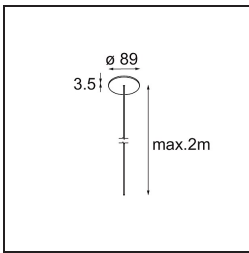

Specificaties

Materiaal	13750056
Type Lichtbron	LED
LED type	GEOMETRY 24V LED DISC
LED technologie	Flexibele led-printplaat
CRI	Min. 90
Kleurtemperatuur	3000K
Levensduur	L80B10 bij 50.000 Uur
Aantal Lichtbronnen	1
CIE-fluxcode	47 78 95 100 100
Binning (SDCM)	3
Lichtrichting	Omhoog, Omlaag
Optisch	Optische folie
Gemeten gradenbundel (°)	112,0
Ingangsspanning	24Vdc
Elektriciteitsklasse	III
IP-klasse	20
Gloeidraadtest (°C)	650
Binnen/Buiten	Binnen
Toepassing	Plafond
Montage	Gependeld
Afstand tot Verlicht Voorwerp (m)	0,1
Primaire Kleur & Primaire Afwerking	Zwart, Structuur
Secundaire Kleur & Secundaire Afwerking	Zwart, Structuur
Brutogewicht (g)	13000,0
Lumenoutput per lampunit (lm)	2018
Efficiëntie (lm/W)	96
UGR	20

TM30 & CRI Diagrammen

Lichtspreading & Stralingsdiagram

Installatie Accessoires

- **11060832** Suspension 4000 Geometry 672 (3) Black Structure
- **11060809** Suspension 4000 Geometry 672 (3) White Structure