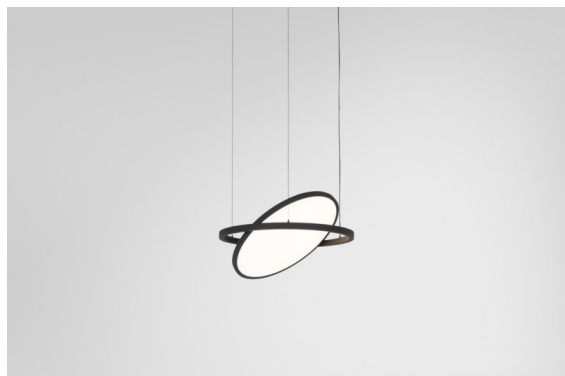

Datum
Klant
Project
Soort

Geometry Suspended Adjustable 672 1x LED 3000K DE Black Structure - Black Structure

Geometry is een pendel voor algemene verlichting. Het lichtpaneel kan 360° rond zijn as draaien, die verborgen zit achter een rond of vierkant frame. Het mooie aan deze volledige rotatie is dat je met een enkele draai van direct naar indirect licht kunt gaan. Een rechthoekig frame waaraan twee panelen zijn bevestigd, zal iedereen bekoren die op zoek is naar een duo van licht. Geniet van de eindeloze lichtheid van Geometry!

Specificaties

Materiaal	13750056
Type Lichtbron	LED
LED type	GEOMETRY 24V LED DISC
LED technologie	Flexibele led-printplaat
CRI	Min. 90
Kleurtemperatuur	3000K
Levensduur	L80B10 bij 50.000 Uur
Aantal Lichtbronnen	1
CIE-fluxcode	47 78 95 100 100
Binning (SDCM)	3
Lichtrichting	Omhoog, Omlaag
Optisch	Optische folie
Gemeten gradenbundel (°)	112,0
Ingangsspanning	24Vdc
Elektriciteitsklasse	III
IP-klasse	20
Gloeidraadtest (°C)	650
Binnen/Buiten	Binnen
Toepassing	Plafond
Montage	Gependeld
Afstand tot Verlicht Voorwerp (m)	0,1
Primaire Kleur & Primaire Afwerking	Zwart, Structuur
Secundaire Kleur & Secundaire Afwerking	Zwart, Structuur
Brutogewicht (g)	13000,0
Lumenoutput per lampunit (lm)	2018
Efficiëntie (lm/W)	96
UGR	20