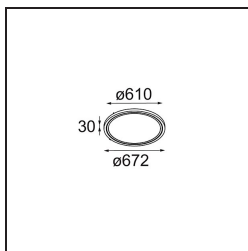

### Specifications

Materiale	13750056
Tipo di Sorgente	LED
Tipologia LED	GEOMETRY 24V LED DISC
Tecnologie LED	LED flessibile PCB
CRI	Min. 90
Temperatura di colore della luce	3000K
Vita utile	L80B10 @50.000 ore
Numero di fonte luminosa	1
Codice di flusso CIE	47 78 95 100 100
Binning (SDCM)	3
Direzione della luce	Indiretta, Diretta
Ottiche	Foglio ottico
Fascio misurato (°)	112,0
Volt in ingresso	24Vdc
Classificazione elettrica	III
Grado IP	20
Test filo a caldo (°C)	650
Interno/Esterno	Interno
Applicazione	Soffitto
Montaggio	Sospeso
Distanza dall'oggetto illuminato (m)	0,1
Colore primario & Finitura primaria	Nero, Strutturata
Colore secondario & Finitura secondaria	Nero, Strutturata
Peso lordo (g)	13000,0
Flusso luminoso per lampade (lm)	2018
Efficienza (lm/W)	96
Livello abbagliamento	20