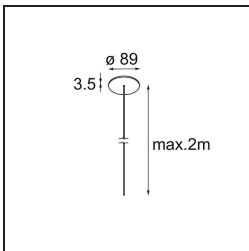

### Specifications

Materiale	13750056
Tipo di Sorgente	LED
Tipologia LED	GEOMETRY 24V LED DISC
Tecnologie LED	LED flessibile PCB
CRI	Min. 90
Temperatura di colore della luce	3000K
Vita utile	L80B10 @50.000 ore
Numero di fonte luminosa	1
Codice di flusso CIE	47 78 95 100 100
Binning (SDCM)	3
Direzione della luce	Indiretta, Diretta
Ottiche	Foglio ottico
Fascio misurato (°)	112,0
Volt in ingresso	24Vdc
Classificazione elettrica	III
Grado IP	20
Test filo a caldo (°C)	650
Interno/Esterno	Interno
Applicazione	Soffitto
Montaggio	Sospeso
Distanza dall'oggetto illuminato (m)	0,1
Colore primario & Finitura primaria	Nero, Strutturata
Colore secondario & Finitura secondaria	Nero, Strutturata
Peso lordo (g)	13000,0
Flusso luminoso per lampade (lm)	2018
Efficienza (lm/W)	96
Livello abbagliamento	20

**TM30 & CRI diagram**

**Light distribution & beam diagram**

**Accessori Installazione**

- **11060832** Suspension 4000 Geometry 672 (3) Black Structure
- **11060809** Suspension 4000 Geometry 672 (3) White Structure