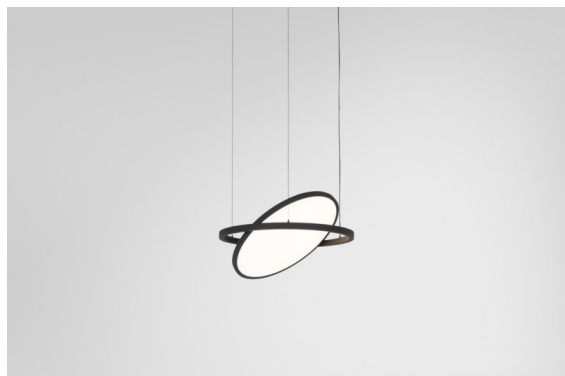

Date
Customer
Project
Type

*Geometry Suspended Adjustable 672 1x LED 3000K DE Black Structure - Black Structure*

Geometry è un apparecchio illuminante sospeso che offre un'illuminazione generale. Il suo pannello luminoso può ruotare di 360° intorno a un asse, nascosto da una cornice rotonda o quadrata. Il bello di questa rotazione completa è che permette di passare dalla luce diretta a quella indiretta con un solo gesto. E, per chi vuole raddoppiare, c'è anche una cornice rettangolare che sostiene due pannelli. Goditi l'impossibile leggerezza di Geometry!

### Specifications

Materiale	13750056
Tipo di Sorgente	LED
Tipologia LED	GEOMETRY 24V LED DISC
Tecnologie LED	LED flessibile PCB
CRI	Min. 90
Temperatura di colore della luce	3000K
Vita utile	L80B10 @50.000 ore
Numero di fonte luminosa	1
Codice di flusso CIE	47 78 95 100 100
Binning (SDCM)	3
Direzione della luce	Indiretta, Diretta
Ottiche	Foglio ottico
Fascio misurato (°)	112,0
Volt in ingresso	24Vdc
Classificazione elettrica	III
Grado IP	20
Test filo a caldo (°C)	650
Interno/Esterno	Interno
Applicazione	Soffitto
Montaggio	Sospeso
Distanza dall'oggetto illuminato (m)	0,1
Colore primario & Finitura primaria	Nero, Strutturata
Colore secondario & Finitura secondaria	Nero, Strutturata
Peso lordo (g)	13000,0
Flusso luminoso per lampade (lm)	2018
Efficienza (lm/W)	96
Livello abbagliamento	20