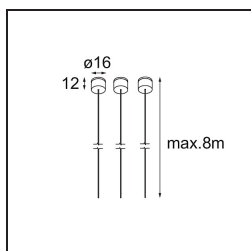

11060909 Suspension 8000 Geometry 672 (3) White Structure

11060932 Suspension 8000 Geometry 672 (3) Black Structure

Choisir un accessoire requis