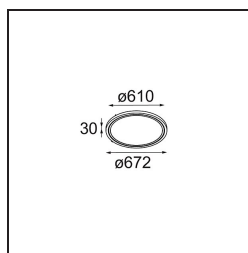

Caractéristiques

Matériaux	13750056
Type de Source Lumineuse	LED
Type de LED	GEOMETRY 24V LED DISC
Technologie LED	PCB de LED flexible
CRI	Min. 90
Température de Couleur	3000K
Durée de Vie	L80B10 à 50 000 heures
Nombre de Sources Lumineuses	1
Code de flux CIE	47 78 95 100 100
Groupe (SDCM)	3
Direction de la Lumière	Haut, Bas
Optique	Film optique
Faisceau mesuré (°)	112,0
Tension d'Entrée	24 V CC
Classe Électrique	III
Indice de protection IP	20
Essai au fil incandescent (°C)	650
Intérieur/extérieur	Intérieur
Application	Plafond
Montage	Suspendu
Distance avec l'Objet Éclairé (m)	0,1
Couleur Principale & Finition Principale	Noir, Structure
Couleur Secondaire & Finition Secondaire	Noir, Structure
Poids brut (g)	13000,0
Flux lumineux par lampe (lm)	2018
Efficacité (lm/W)	96
UGR	20