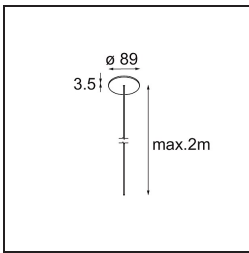

Caractéristiques

Matériaux	13750056
Type de Source Lumineuse	LED
Type de LED	GEOMETRY 24V LED DISC
Technologie LED	PCB de LED flexible
CRI	Min. 90
Température de Couleur	3000K
Durée de Vie	L80B10 à 50 000 heures
Nombre de Sources Lumineuses	1
Code de flux CIE	47 78 95 100 100
Groupe (SDCM)	3
Direction de la Lumière	Haut, Bas
Optique	Film optique
Faisceau mesuré (°)	112,0
Tension d'Entrée	24 V CC
Classe Électrique	III
Indice de protection IP	20
Essai au fil incandescent (°C)	650
Intérieur/extérieur	Intérieur
Application	Plafond
Montage	Suspendu
Distance avec l'Objet Éclairé (m)	0,1
Couleur Principale & Finition Principale	Noir, Structure
Couleur Secondaire & Finition Secondaire	Noir, Structure
Poids brut (g)	13000,0
Flux lumineux par lampe (lm)	2018
Efficacité (lm/W)	96
UGR	20

TM30 & CRI diagrammes

Distribution de Lumière & Schéma de Faisceau

Accessoires d'Eclairage d'installation

- **11060832** Suspension 4000 Geometry 672 (3) Black Structure
- **11060809** Suspension 4000 Geometry 672 (3) White Structure