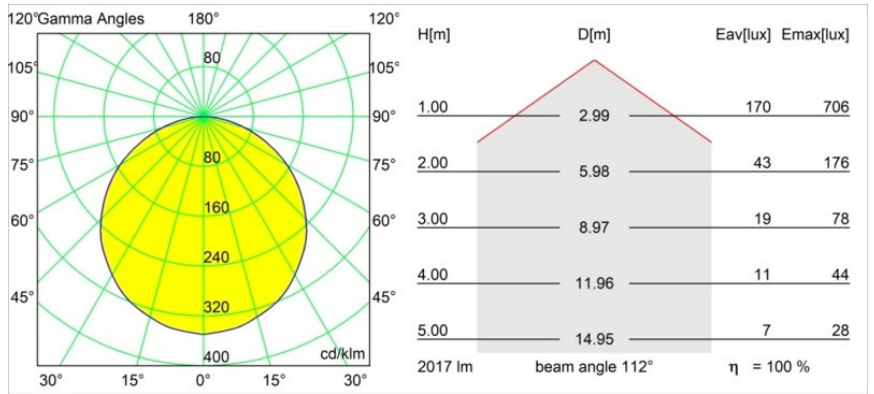

Distribution de Lumière & Schéma de Faisceau