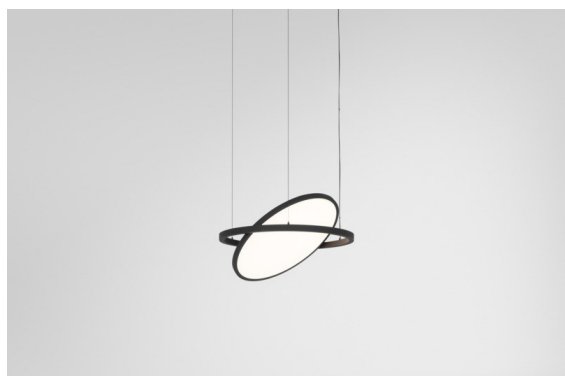

Geometry Suspended Adjustable 672 1x LED 3000K DE Black Structure - Black Structure

Geometry est une suspension qui offre un éclairage général. Son panneau lumineux peut pivoter à 360° autour d'un axe, caché par un cadre circulaire ou carré. Ce qui fait la beauté de cette rotation complète, c'est qu'en une simple bascule, vous pouvez passer d'une lumière directe à une lumière indirecte. Un cadre rectangulaire avec deux panneaux plaira à ceux qui souhaitent doubler les effets lumineux. Profitez de la légèreté incroyable de Geometry !

Caractéristiques

Matériaux	13750056
Type de Source Lumineuse	LED
Type de LED	GEOMETRY 24V LED DISC
Technologie LED	PCB de LED flexible
CRI	Min. 90
Température de Couleur	3000K
Durée de Vie	L80B10 à 50 000 heures
Nombre de Sources Lumineuses	1
Code de flux CIE	47 78 95 100 100
Groupe (SDCM)	3
Direction de la Lumière	Haut, Bas
Optique	Film optique
Faisceau mesuré (°)	112,0
Tension d'Entrée	24 V CC
Classe Électrique	III
Indice de protection IP	20
Essai au fil incandescent (°C)	650
Intérieur/extérieur	Intérieur
Application	Plafond
Montage	Suspendu
Distance avec l'Objet Éclairé (m)	0,1
Couleur Principale & Finition Principale	Noir, Structure
Couleur Secondaire & Finition Secondaire	Noir, Structure
Poids brut (g)	13000,0
Flux lumineux par lampe (lm)	2018
Efficacité (lm/W)	96
UGR	20

TM30 & CRI diagrammes

Distribution de Lumière & Schéma de Faisceau

Accessoires d'Eclairage d'installation

- **11060832** Suspension 4000 Geometry 672 (3) Black Structure
- **11060809** Suspension 4000 Geometry 672 (3) White Structure