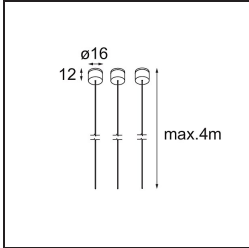

Accesorios Instalación

- **11060832** Suspension 4000 Geometry 672 (3) Black Structure
- **11060809** Suspension 4000 Geometry 672 (3) White Structure