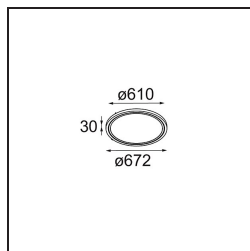

Date
Customer
Project
Type

Geometry Suspended Adjustable 672 1x LED 3000K DE Black Structure - Black Structure

Geometry es una luminaria colgante para iluminación general. Su panel de luz ofrece capacidad de giro en 360° alrededor de un eje oculto por un marco circular o cuadrado. La belleza de esta capacidad total de rotación es que permite pasar de luz directa a indirecta con un solo toque. El marco rectangular con dos paneles es perfecto para quienes gustan de luces parejas. ¡Disfrute de la imposible ingravidez de Geometry!

Specifications

Material	13750056
Tipo de fuente de luz	LED
Tipo de LED	GEOMETRY 24V LED DISC
Tecnología LED	PCB LED flexible
CRI	Min. 90
Temperatura del color	3000K
Vida Útil	L80B10 @50.000 horas
Número de fuentes de luz	1
Código de flujo CIE	47 78 95 100 100
Binning (SDCM)	3
Dirección de la luz	Indirecto , Directo
Óptica	Lámina óptica
Ángulo de Apertura medido (°)	112,0
Voltaje de entrada	24Vcc
Clasificación eléctrica	III
Clasificación del IP	20
Clasificación de hilo incandescente (°C)	650
Interio/Exterior	Interior
Aplicación	Techo
Montaje	Suspendido
Distancia al objeto iluminado (m)	0,1
Color principal & Acabado principal	Negro, Estructura
Color secundario & Acabado secundario	Negro, Estructura
Peso bruto (g)	13000,0
Flujo luminoso por lámpara (lm)	2018
Eficacia (lm/W)	96
Índice de deslumbramiento	20