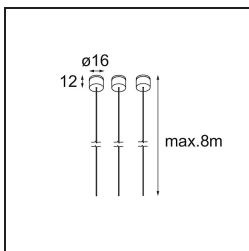

11060909 Suspension 8000 Geometry 672 (3) White Structure

11060932 Suspension 8000 Geometry 672 (3) Black Structure

Choose a required accessory