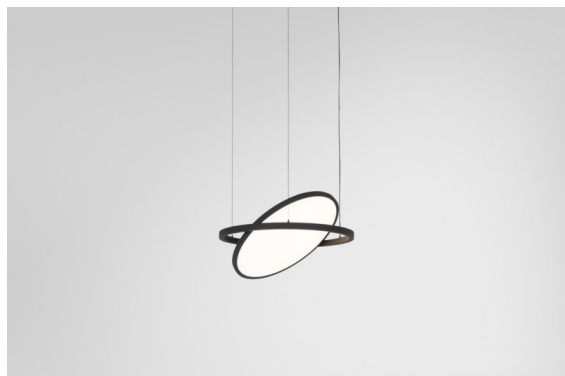

Date
Customer
Project
Type

Geometry Suspended Adjustable 672 1x LED 3000K DE Black Structure - Black Structure

Geometry es una luminaria colgante para iluminación general. Su panel de luz ofrece capacidad de giro en 360° alrededor de un eje oculto por un marco circular o cuadrado. La belleza de esta capacidad total de rotación es que permite pasar de luz directa a indirecta con un solo toque. El marco rectangular con dos paneles es perfecto para quienes gustan de luces parejas. ¡Disfrute de la imposible ingravidez de Geometry!

Specifications

Material	13750056
Tipo de fuente de luz	LED
Tipo de LED	GEOMETRY 24V LED DISC
Tecnología LED	PCB LED flexible
CRI	Min. 90
Temperatura del color	3000K
Vida Útil	L80B10 @50.000 horas
Número de fuentes de luz	1
Código de flujo CIE	47 78 95 100 100
Binning (SDCM)	3
Dirección de la luz	Indirecto , Directo
Óptica	Lámina óptica
Ángulo de Apertura medido (°)	112,0
Voltaje de entrada	24Vcc
Clasificación eléctrica	III
Clasificación del IP	20
Clasificación de hilo incandescente (°C)	650
Interio/Exterior	Interior
Aplicación	Techo
Montaje	Suspendido
Distancia al objeto iluminado (m)	0,1
Color principal & Acabado principal	Negro, Estructura
Color secundario & Acabado secundario	Negro, Estructura
Peso bruto (g)	13000,0
Flujo luminoso por lámpara (lm)	2018
Eficacia (lm/W)	96
Índice de deslumbramiento	20