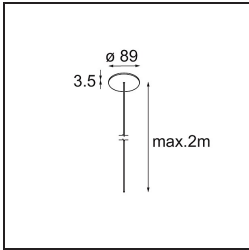

Specifications

Material	13750056
Tipo de fuente de luz	LED
Tipo de LED	GEOMETRY 24V LED DISC
Tecnología LED	PCB LED flexible
CRI	Min. 90
Temperatura del color	3000K
Vida Útil	L80B10 @50.000 horas
Número de fuentes de luz	1
Código de flujo CIE	47 78 95 100 100
Binning (SDCM)	3
Dirección de la luz	Indirecto , Directo
Óptica	Lámina óptica
Ángulo de Apertura medido (°)	112,0
Voltaje de entrada	24Vcc
Clasificación eléctrica	III
Clasificación del IP	20
Clasificación de hilo incandescente (°C)	650
Interio/Exterior	Interior
Aplicación	Techo
Montaje	Suspendido
Distancia al objeto iluminado (m)	0,1
Color principal & Acabado principal	Negro, Estructura
Color secundario & Acabado secundario	Negro, Estructura
Peso bruto (g)	13000,0
Flujo luminoso por lámpara (lm)	2018
Eficacia (lm/W)	96
Índice de deslumbramiento	20

TM30 & CRI diagram

Light distribution & beam diagram

Accesorios Instalación

- **11060832** Suspension 4000 Geometry 672 (3) Black Structure
- **11060809** Suspension 4000 Geometry 672 (3) White Structure