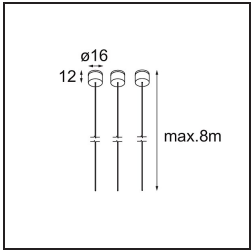

13750000 Connection Mechanical Geometry

- **11060909** Suspension 8000 Geometry 672 (3) White Structure
- **11060932** Suspension 8000 Geometry 672 (3) Black Structure

Wählen Sie das benötigte Zubehör