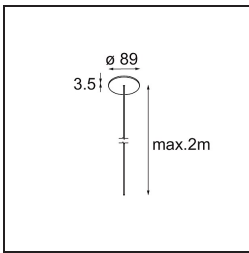

### Spezifikationen

Material	13750056
Typ der Lichtquelle	LED
LED Typ	GEOMETRY 24V LED DISC
LED-Technologie	LED mit flexibler Platine
CRI	Min. 90
Farbtemperatur	3000K
Lebensdauer	L80 B10 bei 50.000 Stunden
Anzahl Lichtquellen	1
CIE-Fluxcode	47 78 95 100 100
Binning (SDCM)	3
Lichtrichtung	Aufwärts, Abwärts
Optik	Optische Folie
Gemessene Abstrahlwinkel (°)	112,0
Eingangsspannung	24 Vdc
Schutzklasse	III
Schutzart	20
Glühdrahtprüfung (°C)	650
Innen/Außen	Innen
Anwendung	Decke
Montage	Pendel
Abstand zum beleuchteten Objekt (m)	0,1
Primärfarbe & Primäres Finish	Schwarz, Strukturiert
Sekundäre Farbe & Sekundäres Finish	Schwarz, Strukturiert
Bruttogewicht (g)	13000,0
Lichtstrom pro Lampe (lm)	2018
Effizienz (lm/W)	96
UGR	20

**TM30 & CRI Diagramm**

**Lichtverteilung und Lichtverteilungskurve**

Diagramm

**Montagezubehör**

- **11060832** Suspension 4000 Geometry 672 (3) Black Structure
- **11060809** Suspension 4000 Geometry 672 (3) White Structure