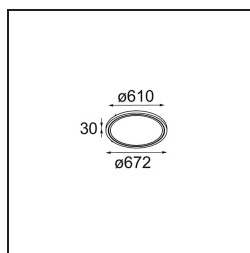

Datum
Kunde
Projekt
Art

*Geometry Suspended Adjustable 672 1x LED 3000K DE Black Structure - Black Structure*

Die Geometry ist eine Pendelleuchte für die Allgemeinbeleuchtung. Ihr Lichtpaneel ist um 360° um eine Achse drehbar und wird von einem runden oder quadratischen Rahmen verdeckt. Das Schöne an dieser vollständigen Drehung ist, dass Sie mit einer einzigen Drehbewegung von direktem zu indirektem Licht wechseln können. Ein rechteckiger Rahmen, der zwei Paneele aufnimmt, wird diejenigen erfreuen, die Zwillingisleuchten bevorzugen. Genießen Sie die unmögliche Leichtigkeit der Geometry!

### Spezifikationen

Material	13750056
Typ der Lichtquelle	LED
LED Typ	GEOMETRY 24V LED DISC
LED-Technologie	LED mit flexibler Platine
CRI	Min. 90
Farbtemperatur	3000K
Lebensdauer	L80 B10 bei 50.000 Stunden
Anzahl Lichtquellen	1
CIE-Fluxcode	47 78 95 100 100
Binning (SDCM)	3
Lichtrichtung	Aufwärts, Abwärts
Optik	Optische Folie
Gemessene Abstrahlwinkel (°)	112,0
Eingangsspannung	24 Vdc
Schutzklasse	III
Schutzart	20
Glühdrahtprüfung (°C)	650
Innen/Außen	Innen
Anwendung	Decke
Montage	Pendel
Abstand zum beleuchteten Objekt (m)	0,1
Primärfarbe & Primäres Finish	Schwarz, Strukturiert
Sekundäre Farbe & Sekundäres Finish	Schwarz, Strukturiert
Bruttogewicht (g)	13000,0
Lichtstrom pro Lampe (lm)	2018
Effizienz (lm/W)	96
UGR	20