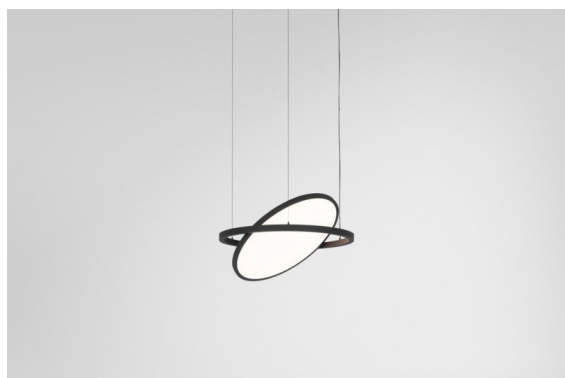

Datum
Kunde
Projekt
Art

*Geometry Suspended Adjustable 672 1x LED 3000K DE Black Structure - Black Structure*

Die Geometry ist eine Pendelleuchte für die Allgemeinbeleuchtung. Ihr Lichtpaneel ist um 360° um eine Achse drehbar und wird von einem runden oder quadratischen Rahmen verdeckt. Das Schöne an dieser vollständigen Drehung ist, dass Sie mit einer einzigen Drehbewegung von direktem zu indirektem Licht wechseln können. Ein rechteckiger Rahmen, der zwei Paneele aufnimmt, wird diejenigen erfreuen, die Zwillingisleuchten bevorzugen. Genießen Sie die unmögliche Leichtigkeit der Geometry!

### Spezifikationen

Material	13750056
Typ der Lichtquelle	LED
LED Typ	GEOMETRY 24V LED DISC
LED-Technologie	LED mit flexibler Platine
CRI	Min. 90
Farbtemperatur	3000K
Lebensdauer	L80 B10 bei 50.000 Stunden
Anzahl Lichtquellen	1
CIE-Fluxcode	47 78 95 100 100
Binning (SDCM)	3
Lichtrichtung	Aufwärts, Abwärts
Optik	Optische Folie
Gemessene Abstrahlwinkel (°)	112,0
Eingangsspannung	24 Vdc
Schutzklasse	III
Schutzart	20
Glühdrahtprüfung (°C)	650
Innen/Außen	Innen
Anwendung	Decke
Montage	Pendel
Abstand zum beleuchteten Objekt (m)	0,1
Primärfarbe & Primäres Finish	Schwarz, Strukturiert
Sekundäre Farbe & Sekundäres Finish	Schwarz, Strukturiert
Bruttogewicht (g)	13000,0
Lichtstrom pro Lampe (lm)	2018
Effizienz (lm/W)	96
UGR	20