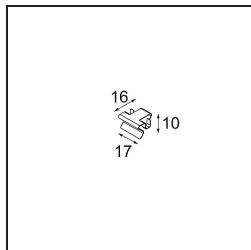

13750000 Connection Mechanical Geometry