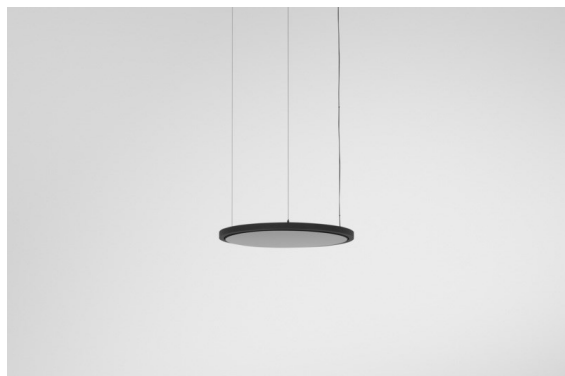

Datum
Klant
Project
Soort

Geometry Suspended Adjustable 672 1x LED 3000K DE Black Structure - Black Chrome

Geometry is een pendel voor algemene verlichting. Het lichtpaneel kan 360° rond zijn as draaien, die verborgen zit achter een rond of vierkant frame. Het mooie aan deze volledige rotatie is dat je met een enkele draai van direct naar indirect licht kunt gaan. Een rechthoekig frame waaraan twee panelen zijn bevestigd, zal iedereen bekoren die op zoek is naar een duo van licht. Geniet van de eindeloze lichtheid van Geometry!

Specificaties

Materiaal	13750035
Type Lichtbron	LED
LED type	GEOMETRY 24V LED DISC
LED technologie	Flexibele led-printplaat
CRI	Min. 90
Kleurtemperatuur	3000K
Levensduur	L80B10 bij 50.000 Uur
Aantal Lichtbronnen	1
CIE-fluxcode	47 78 95 100 100
Binning (SDCM)	3
Lichtrichting	Omhoog, Omlaag
Optisch	Optische folie
Gemeten gradenbundel (°)	112,0
Ingangsspanning	24Vdc
Elektriciteitsklasse	III
IP-klasse	20
Gloeidraadtest (°C)	650
Binnen/Buiten	Binnen
Toepassing	Plafond
Montage	Gependeld
Afstand tot Verlicht Voorwerp (m)	0,1
Primaire Kleur & Primaire Afwerking	Zwart, Structuur
Secundaire Kleur & Secundaire Afwerking	Zwart, Chroom
Brutogewicht (g)	13700,0
Lumenoutput per lampunit (lm)	2018
Efficiëntie (lm/W)	96
UGR	20