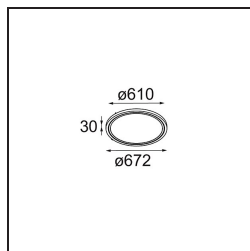

Datum
Klant
Project
Soort

Geometry Suspended Adjustable 672 1x LED 3000K DE Black Structure - Black Chrome

Geometry is een pendel voor algemene verlichting. Het lichtpaneel kan 360° rond zijn as draaien, die verborgen zit achter een rond of vierkant frame. Het mooie aan deze volledige rotatie is dat je met een enkele draai van direct naar indirect licht kunt gaan. Een rechthoekig frame waaraan twee panelen zijn bevestigd, zal iedereen bekoren die op zoek is naar een duo van licht. Geniet van de eindeloze lichtheid van Geometry!

Specificaties

Materiaal	13750035
Type Lichtbron	LED
LED type	GEOMETRY 24V LED DISC
LED technologie	Flexibele led-printplaat
CRI	Min. 90
Kleurtemperatuur	3000K
Levensduur	L80B10 bij 50.000 Uur
Aantal Lichtbronnen	1
CIE-fluxcode	47 78 95 100 100
Binning (SDCM)	3
Lichtrichting	Omhoog, Omlaag
Optisch	Optische folie
Gemeten gradenbundel (°)	112,0
Ingangsspanning	24Vdc
Elektriciteitsklasse	III
IP-klasse	20
Gloeidraadtest (°C)	650
Binnen/Buiten	Binnen
Toepassing	Plafond
Montage	Gependeld
Afstand tot Verlicht Voorwerp (m)	0,1
Primaire Kleur & Primaire Afwerking	Zwart, Structuur
Secundaire Kleur & Secundaire Afwerking	Zwart, Chroom
Brutogewicht (g)	13700,0
Lumenoutput per lampunit (lm)	2018
Efficiëntie (lm/W)	96
UGR	20