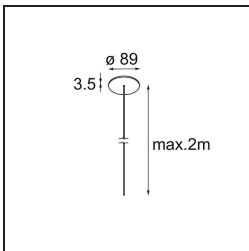

- **13720009** Power Feed Canopy Recessed DE (Incl. Power Feed Cable 2000) White Structure
- **13720032** Power Feed Canopy Recessed DE (Incl. Power Feed Cable 2000) Black Structure