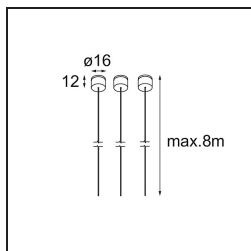

11060909 Suspension 8000 Geometry 672 (3) White Structure

11060932 Suspension 8000 Geometry 672 (3) Black Structure

Kies een vereist accessoire