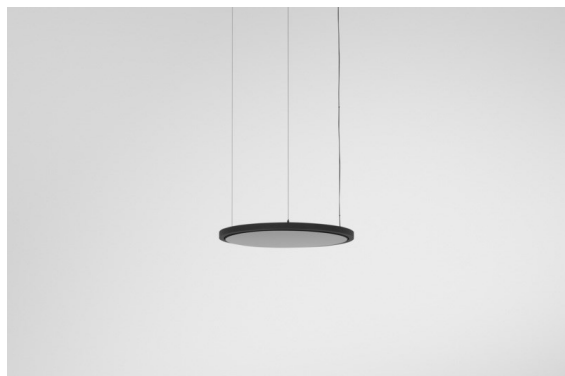

Datum
Klant
Project
Soort

*Geometry Suspended Adjustable 672 1x LED 3000K DE Black Structure - Black Chrome*

### Specificaties

Materiaal	13750035
Type Lichtbron	LED
LED type	GEOMETRY 24V LED DISC
LED technologie	Flexibele led-printplaat
CRI	Min. 90
Kleurtemperatuur	3000K
Levensduur	L80B10 bij 50.000 Uur
Aantal Lichtbronnen	1
CIE-fluxcode	47 78 95 100 100
Binning (SDCM)	3
Lichtrichting	Omhoog, Omlaag
Optisch	Optische folie
Gemeten gradenbundel (°)	112,0
Ingangsspanning	24Vdc
Elektriciteitsklasse	III
IP-klasse	20
Gloeidraadtest (°C)	650
Binnen/Buiten	Binnen
Toepassing	Plafond
Montage	Gependeld
Afstand tot Verlicht Voorwerp (m)	0,1
Primaire Kleur & Primaire Afwerking	Zwart, Structuur
Secundaire Kleur & Secundaire Afwerking	Zwart, Chroom
Brutogewicht (g)	13700,0
Lumenoutput per lampunit (lm)	2018
Efficiëntie (lm/W)	96
UGR	20

Geometry is een pendel voor algemene verlichting. Het lichtpaneel kan 360° rond zijn as draaien, die verborgen zit achter een rond of vierkant frame. Het mooie aan deze volledige rotatie is dat je met een enkele draai van direct naar indirect licht kunt gaan. Een rechthoekig frame waaraan twee panelen zijn bevestigd, zal iedereen bekoren die op zoek is naar een duo van licht. Geniet van de eindeloze lichtheid van Geometry!