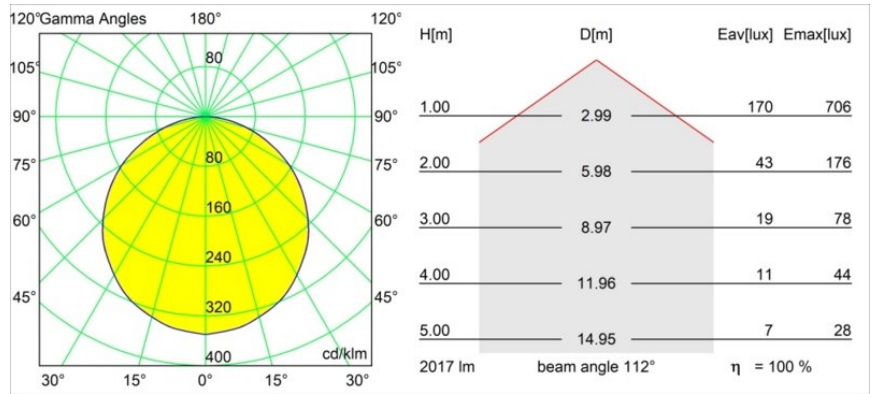

Lichtspreading & Stralingsdiagram