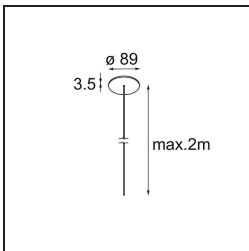

### Specificaties

Materiaal	13750035
Type Lichtbron	LED
LED type	GEOMETRY 24V LED DISC
LED technologie	Flexibele led-printplaat
CRI	Min. 90
Kleurtemperatuur	3000K
Levensduur	L80B10 bij 50.000 Uur
Aantal Lichtbronnen	1
CIE-fluxcode	47 78 95 100 100
Binning (SDCM)	3
Lichtrichting	Omhoog, Omlaag
Optisch	Optische folie
Gemeten gradenbundel (°)	112,0
Ingangsspanning	24Vdc
Elektriciteitsklasse	III
IP-klasse	20
Gloeidraadtest (°C)	650
Binnen/Buiten	Binnen
Toepassing	Plafond
Montage	Gependeld
Afstand tot Verlicht Voorwerp (m)	0,1
Primaire Kleur & Primaire Afwerking	Zwart, Structuur
Secundaire Kleur & Secundaire Afwerking	Zwart, Chroom
Brutogewicht (g)	13700,0
Lumenoutput per lampunit (lm)	2018
Efficiëntie (lm/W)	96
UGR	20

**TM30 & CRI Diagrammen**

**Lichtspreading & Stralingsdiagram**

**Installatie Accessoires**

- **11060832** Suspension 4000 Geometry 672 (3) Black Structure
- **11060809** Suspension 4000 Geometry 672 (3) White Structure