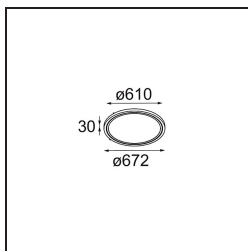

Datum
Klant
Project
Soort

*Geometry Suspended Adjustable 672 1x LED 3000K DE Black Structure - Black Chrome*

### Specificaties

Materiaal	13750035
Type Lichtbron	LED
LED type	GEOMETRY 24V LED DISC
LED technologie	Flexibele led-printplaat
CRI	Min. 90
Kleurtemperatuur	3000K
Levensduur	L80B10 bij 50.000 Uur
Aantal Lichtbronnen	1
CIE-fluxcode	47 78 95 100 100
Binning (SDCM)	3
Lichtrichting	Omhoog, Omlaag
Optisch	Optische folie
Gemeten gradenbundel (°)	112,0
Ingangsspanning	24Vdc
Elektriciteitsklasse	III
IP-klasse	20
Gloeidraadtest (°C)	650
Binnen/Buiten	Binnen
Toepassing	Plafond
Montage	Gependeld
Afstand tot Verlicht Voorwerp (m)	0,1
Primaire Kleur & Primaire Afwerking	Zwart, Structuur
Secundaire Kleur & Secundaire Afwerking	Zwart, Chroom
Brutogewicht (g)	13700,0
Lumenoutput per lampunit (lm)	2018
Efficiëntie (lm/W)	96
UGR	20