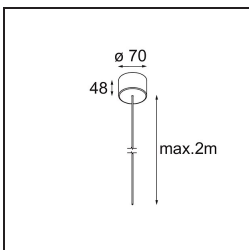

- **13720209** Power Feed Canopy Surface DE (Incl. Power Feed Cable 2000) White Structure
- **13720232** Power Feed Canopy Surface DE (Incl. Power Feed Cable 2000) Black Structure