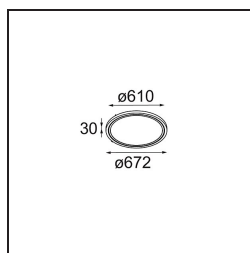

Date
Customer
Project
Type

Geometry Suspended Adjustable 672 1x LED 3000K DE Black Structure - Black Chrome

Specifications

Materiale	13750035
Tipo di Sorgente	LED
Tipologia LED	GEOMETRY 24V LED DISC
Tecnologie LED	LED flessibile PCB
CRI	Min. 90
Temperatura di colore della luce	3000K
Vita utile	L80B10 @50.000 ore
Numero di fonte luminosa	1
Codice di flusso CIE	47 78 95 100 100
Binning (SDCM)	3
Direzione della luce	Indiretta, Diretta
Ottiche	Foglio ottico
Fascio misurato (°)	112,0
Volt in ingresso	24Vdc
Classificazione elettrica	III
Grado IP	20
Test filo a caldo (°C)	650
Interno/Esterno	Interno
Applicazione	Soffitto
Montaggio	Sospeso
Distanza dall'oggetto illuminato (m)	0,1
Colore primario & Finitura primaria	Nero, Strutturata
Colore secondario & Finitura secondaria	Nero, Cromato
Peso lordo (g)	13700,0
Flusso luminoso per lampade (lm)	2018
Efficienza (lm/W)	96
Livello abbagliamento	20