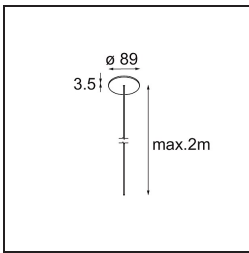

Specifications

Materiale	13750035
Tipo di Sorgente	LED
Tipologia LED	GEOMETRY 24V LED DISC
Tecnologie LED	LED flessibile PCB
CRI	Min. 90
Temperatura di colore della luce	3000K
Vita utile	L80B10 @50.000 ore
Numero di fonte luminosa	1
Codice di flusso CIE	47 78 95 100 100
Binning (SDCM)	3
Direzione della luce	Indiretta, Diretta
Ottiche	Foglio ottico
Fascio misurato (°)	112,0
Volt in ingresso	24Vdc
Classificazione elettrica	III
Grado IP	20
Test filo a caldo (°C)	650
Interno/Esterno	Interno
Applicazione	Soffitto
Montaggio	Sospeso
Distanza dall'oggetto illuminato (m)	0,1
Colore primario & Finitura primaria	Nero, Strutturata
Colore secondario & Finitura secondaria	Nero, Cromato
Peso lordo (g)	13700,0
Flusso luminoso per lampade (lm)	2018
Efficienza (lm/W)	96
Livello abbagliamento	20

TM30 & CRI diagram

Light distribution & beam diagram

Accessori Installazione

- **11060832** Suspension 4000 Geometry 672 (3) Black Structure
- **11060809** Suspension 4000 Geometry 672 (3) White Structure