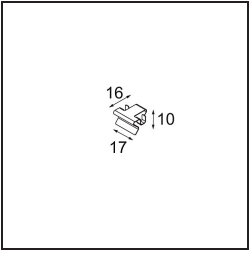

13750000 Connection Mechanical Geometry