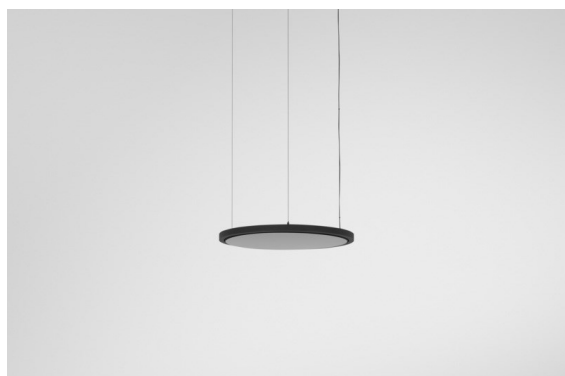

Date
Customer
Project
Type

Geometry Suspended Adjustable 672 1x LED 3000K DE Black Structure - Black Chrome

Specifications

Materiale	13750035
Tipo di Sorgente	LED
Tipologia LED	GEOMETRY 24V LED DISC
Tecnologie LED	LED flessibile PCB
CRI	Min. 90
Temperatura di colore della luce	3000K
Vita utile	L80B10 @50.000 ore
Numero di fonte luminosa	1
Codice di flusso CIE	47 78 95 100 100
Binning (SDCM)	3
Direzione della luce	Indiretta, Diretta
Ottiche	Foglio ottico
Fascio misurato (°)	112,0
Volt in ingresso	24Vdc
Classificazione elettrica	III
Grado IP	20
Test filo a caldo (°C)	650
Interno/Esterno	Interno
Applicazione	Soffitto
Montaggio	Sospeso
Distanza dall'oggetto illuminato (m)	0,1
Colore primario & Finitura primaria	Nero, Strutturata
Colore secondario & Finitura secondaria	Nero, Cromato
Peso lordo (g)	13700,0
Flusso luminoso per lampade (lm)	2018
Efficienza (lm/W)	96
Livello abbagliamento	20

Geometry è un apparecchio illuminante sospeso che offre un'illuminazione generale. Il suo pannello luminoso può ruotare di 360° intorno a un asse, nascosto da una cornice rotonda o quadrata. Il bello di questa rotazione completa è che permette di passare dalla luce diretta a quella indiretta con un solo gesto. E, per chi vuole raddoppiare, c'è anche una cornice rettangolare che sostiene due pannelli. Goditi l'impossibile leggerezza di Geometry!