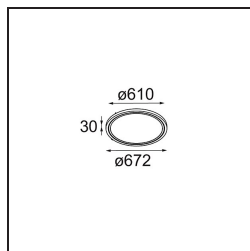

Specifications

Materiale	13750035
Tipo di Sorgente	LED
Tipologia LED	GEOMETRY 24V LED DISC
Tecnologie LED	LED flessibile PCB
CRI	Min. 90
Temperatura di colore della luce	3000K
Vita utile	L80B10 @50.000 ore
Numero di fonte luminosa	1
Codice di flusso CIE	47 78 95 100 100
Binning (SDCM)	3
Direzione della luce	Indiretta, Diretta
Ottiche	Foglio ottico
Fascio misurato (°)	112,0
Volt in ingresso	24Vdc
Classificazione elettrica	III
Grado IP	20
Test filo a caldo (°C)	650
Interno/Esterno	Interno
Applicazione	Soffitto
Montaggio	Sospeso
Distanza dall'oggetto illuminato (m)	0,1
Colore primario & Finitura primaria	Nero, Strutturata
Colore secondario & Finitura secondaria	Nero, Cromato
Peso lordo (g)	13700,0
Flusso luminoso per lampade (lm)	2018
Efficienza (lm/W)	96
Livello abbagliamento	20