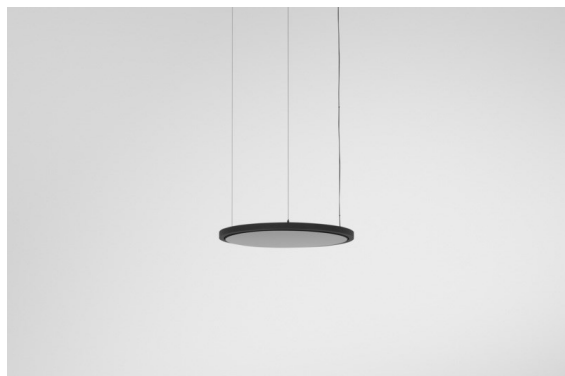

Date
Customer
Project
Type

Geometry Suspended Adjustable 672 1x LED 3000K DE Black Structure - Black Chrome

Geometry è un apparecchio illuminante sospeso che offre un'illuminazione generale. Il suo pannello luminoso può ruotare di 360° intorno a un asse, nascosto da una cornice rotonda o quadrata. Il bello di questa rotazione completa è che permette di passare dalla luce diretta a quella indiretta con un solo gesto. E, per chi vuole raddoppiare, c'è anche una cornice rettangolare che sostiene due pannelli. Goditi l'impossibile leggerezza di Geometry!

Specifications

Materiale	13750035
Tipo di Sorgente	LED
Tipologia LED	GEOMETRY 24V LED DISC
Tecnologie LED	LED flessibile PCB
CRI	Min. 90
Temperatura di colore della luce	3000K
Vita utile	L80B10 @50.000 ore
Numero di fonte luminosa	1
Codice di flusso CIE	47 78 95 100 100
Binning (SDCM)	3
Direzione della luce	Indiretta, Diretta
Ottiche	Foglio ottico
Fascio misurato (°)	112,0
Volt in ingresso	24Vdc
Classificazione elettrica	III
Grado IP	20
Test filo a caldo (°C)	650
Interno/Esterno	Interno
Applicazione	Soffitto
Montaggio	Sospeso
Distanza dall'oggetto illuminato (m)	0,1
Colore primario & Finitura primaria	Nero, Strutturata
Colore secondario & Finitura secondaria	Nero, Cromato
Peso lordo (g)	13700,0
Flusso luminoso per lampade (lm)	2018
Efficienza (lm/W)	96
Livello abbagliamento	20