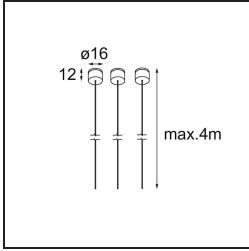

Accessori Installazione

- **11060832** Suspension 4000 Geometry 672 (3) Black Structure
- **11060809** Suspension 4000 Geometry 672 (3) White Structure