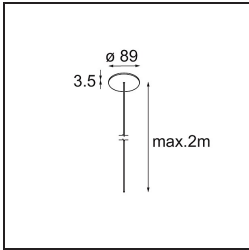

Date
Customer
Project
Type

Geometry Suspended Adjustable 672 1x LED 3000K DE Black Structure - Black Chrome

Specifications

Materiale	13750035
Tipo di Sorgente	LED
Tipologia LED	GEOMETRY 24V LED DISC
Tecnologie LED	LED flessibile PCB
CRI	Min. 90
Temperatura di colore della luce	3000K
Vita utile	L80B10 @50.000 ore
Numero di fonte luminosa	1
Codice di flusso CIE	47 78 95 100 100
Binning (SDCM)	3
Direzione della luce	Indiretta, Diretta
Ottiche	Foglio ottico
Fascio misurato (°)	112,0
Volt in ingresso	24Vdc
Classificazione elettrica	III
Grado IP	20
Test filo a caldo (°C)	650
Interno/Esterno	Interno
Applicazione	Soffitto
Montaggio	Sospeso
Distanza dall'oggetto illuminato (m)	0,1
Colore primario & Finitura primaria	Nero, Strutturata
Colore secondario & Finitura secondaria	Nero, Cromato
Peso lordo (g)	13700,0
Flusso luminoso per lampade (lm)	2018
Efficienza (lm/W)	96
Livello abbagliamento	20

TM30 & CRI diagram

Light distribution & beam diagram

Accessori Installazione

- **11060832** Suspension 4000 Geometry 672 (3) Black Structure
- **11060809** Suspension 4000 Geometry 672 (3) White Structure