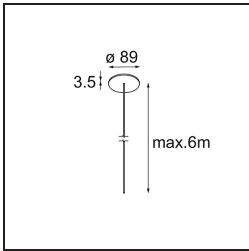

- **13720109** Power Feed Canopy Recessed DE (Incl. Power Feed Cable 6000) White Structure
- **13720132** Power Feed Canopy Recessed DE (Incl. Power Feed Cable 6000) Black Structure