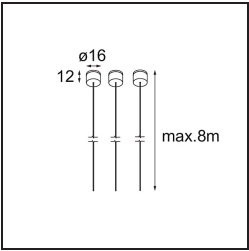

11060909 Suspension 8000 Geometry 672 (3) White Structure

11060932 Suspension 8000 Geometry 672 (3) Black Structure

Choose a required accessory