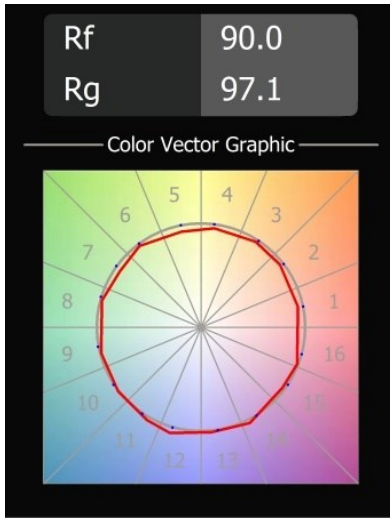

TM30 & CRI diagrammes