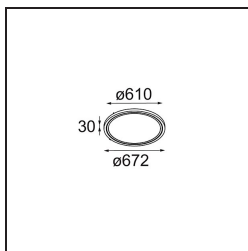

Geometry Suspended Adjustable 672 1x LED 3000K DE Black Structure - Black Chrome

Geometry est une suspension qui offre un éclairage général. Son panneau lumineux peut pivoter à 360° autour d'un axe, caché par un cadre circulaire ou carré. Ce qui fait la beauté de cette rotation complète, c'est qu'en une simple bascule, vous pouvez passer d'une lumière directe à une lumière indirecte. Un cadre rectangulaire avec deux panneaux plaira à ceux qui souhaitent doubler les effets lumineux. Profitez de la légèreté incroyable de Geometry !

Caractéristiques

Matériaux	13750035
Type de Source Lumineuse	LED
Type de LED	GEOMETRY 24V LED DISC
Technologie LED	PCB de LED flexible
CRI	Min. 90
Température de Couleur	3000K
Durée de Vie	L80B10 à 50 000 heures
Nombre de Sources Lumineuses	1
Code de flux CIE	47 78 95 100 100
Groupe (SDCM)	3
Direction de la Lumière	Haut, Bas
Optique	Film optique
Faisceau mesuré (°)	112,0
Tension d'Entrée	24 V CC
Classe Électrique	III
Indice de protection IP	20
Essai au fil incandescent (°C)	650
Intérieur/extérieur	Intérieur
Application	Plafond
Montage	Suspendu
Distance avec l'Objet Éclairé (m)	0,1
Couleur Principale & Finition Principale	Noir, Structure
Couleur Secondaire & Finition Secondaire	Noir, Chrome
Poids brut (g)	13700,0
Flux lumineux par lampe (lm)	2018
Efficacité (lm/W)	96
UGR	20