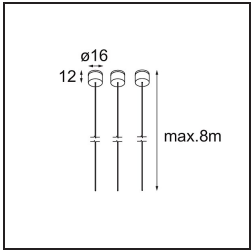

13750000 Connection Mechanical Geometry

- **11060909** Suspension 8000 Geometry 672 (3) White Structure
- **11060932** Suspension 8000 Geometry 672 (3) Black Structure

Choisir un accessoire requis