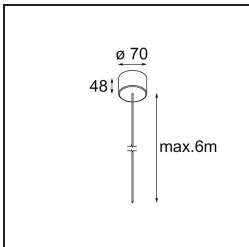

- **13720309** Power Feed Canopy Surface DE (Incl. Power Feed Cable 6000) White Structure
- **13720332** Power Feed Canopy Surface DE (Incl. Power Feed Cable 6000) Black Structure