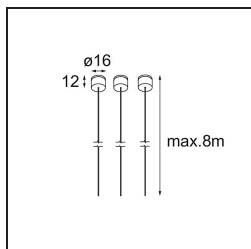

11060909 Suspension 8000 Geometry 672 (3) White Structure

11060932 Suspension 8000 Geometry 672 (3) Black Structure

Choisir un accessoire requis