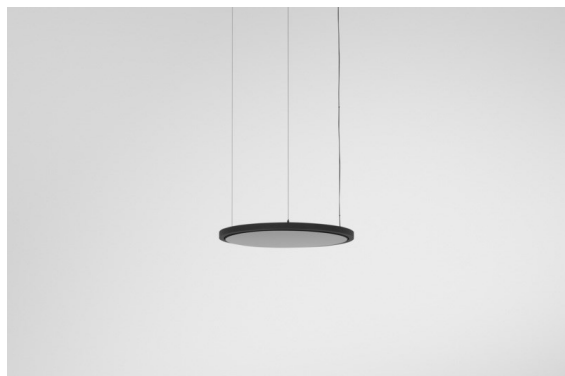

Geometry Suspended Adjustable 672 1x LED 3000K DE Black Structure - Black Chrome

Geometry est une suspension qui offre un éclairage général. Son panneau lumineux peut pivoter à 360° autour d'un axe, caché par un cadre circulaire ou carré. Ce qui fait la beauté de cette rotation complète, c'est qu'en une simple bascule, vous pouvez passer d'une lumière directe à une lumière indirecte. Un cadre rectangulaire avec deux panneaux plaira à ceux qui souhaitent doubler les effets lumineux. Profitez de la légèreté incroyable de Geometry !

Caractéristiques

Matériaux	13750035
Type de Source Lumineuse	LED
Type de LED	GEOMETRY 24V LED DISC
Technologie LED	PCB de LED flexible
CRI	Min. 90
Température de Couleur	3000K
Durée de Vie	L80B10 à 50 000 heures
Nombre de Sources Lumineuses	1
Code de flux CIE	47 78 95 100 100
Groupe (SDCM)	3
Direction de la Lumière	Haut, Bas
Optique	Film optique
Faisceau mesuré (°)	112,0
Tension d'Entrée	24 V CC
Classe Électrique	III
Indice de protection IP	20
Essai au fil incandescent (°C)	650
Intérieur/extérieur	Intérieur
Application	Plafond
Montage	Suspendu
Distance avec l'Objet Éclairé (m)	0,1
Couleur Principale & Finition Principale	Noir, Structure
Couleur Secondaire & Finition Secondaire	Noir, Chrome
Poids brut (g)	13700,0
Flux lumineux par lampe (lm)	2018
Efficacité (lm/W)	96
UGR	20