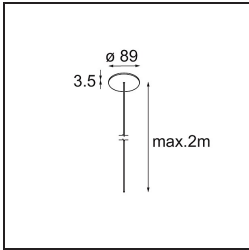

Caractéristiques

Matériaux	13750035
Type de Source Lumineuse	LED
Type de LED	GEOMETRY 24V LED DISC
Technologie LED	PCB de LED flexible
CRI	Min. 90
Température de Couleur	3000K
Durée de Vie	L80B10 à 50 000 heures
Nombre de Sources Lumineuses	1
Code de flux CIE	47 78 95 100 100
Groupe (SDCM)	3
Direction de la Lumière	Haut, Bas
Optique	Film optique
Faisceau mesuré (°)	112,0
Tension d'Entrée	24 V CC
Classe Électrique	III
Indice de protection IP	20
Essai au fil incandescent (°C)	650
Intérieur/extérieur	Intérieur
Application	Plafond
Montage	Suspendu
Distance avec l'Objet Éclairé (m)	0,1
Couleur Principale & Finition Principale	Noir, Structure
Couleur Secondaire & Finition Secondaire	Noir, Chrome
Poids brut (g)	13700,0
Flux lumineux par lampe (lm)	2018
Efficacité (lm/W)	96
UGR	20

TM30 & CRI diagrammes

Distribution de Lumière & Schéma de Faisceau

Accessoires d'Eclairage d'installation

- **11060832** Suspension 4000 Geometry 672 (3) Black Structure
- **11060809** Suspension 4000 Geometry 672 (3) White Structure