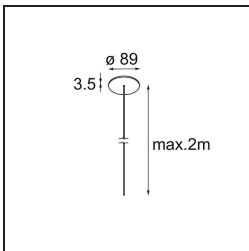

Caractéristiques

Matériaux	13750035
Type de Source Lumineuse	LED
Type de LED	GEOMETRY 24V LED DISC
Technologie LED	PCB de LED flexible
CRI	Min. 90
Température de Couleur	3000K
Durée de Vie	L80B10 à 50 000 heures
Nombre de Sources Lumineuses	1
Code de flux CIE	47 78 95 100 100
Groupe (SDCM)	3
Direction de la Lumière	Haut, Bas
Optique	Film optique
Faisceau mesuré (°)	112,0
Tension d'Entrée	24 V CC
Classe Électrique	III
Indice de protection IP	20
Essai au fil incandescent (°C)	650
Intérieur/extérieur	Intérieur
Application	Plafond
Montage	Suspendu
Distance avec l'Objet Éclairé (m)	0,1
Couleur Principale & Finition Principale	Noir, Structure
Couleur Secondaire & Finition Secondaire	Noir, Chrome
Poids brut (g)	13700,0
Flux lumineux par lampe (lm)	2018
Efficacité (lm/W)	96
UGR	20

TM30 & CRI diagrammes

Distribution de Lumière & Schéma de Faisceau

Accessoires d'Eclairage d'installation

- **11060832** Suspension 4000 Geometry 672 (3) Black Structure
- **11060809** Suspension 4000 Geometry 672 (3) White Structure