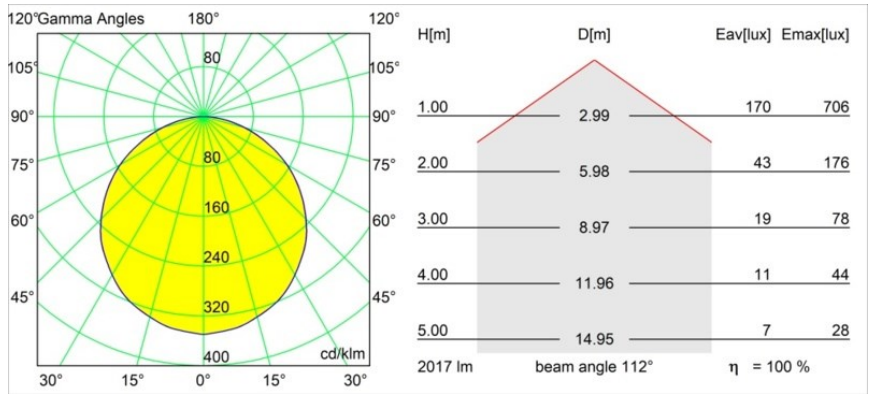

Distribution de Lumière & Schéma de Faisceau