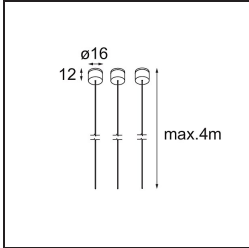

Accessoires d'Eclairage d'installation

- **11060832** Suspension 4000 Geometry 672 (3) Black Structure
- **11060809** Suspension 4000 Geometry 672 (3) White Structure