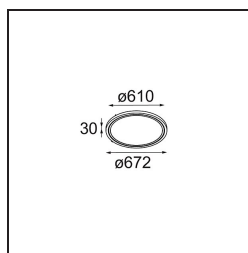

Geometry Suspended Adjustable 672 1x LED 3000K DE Black Structure - Black Chrome

Geometry est une suspension qui offre un éclairage général. Son panneau lumineux peut pivoter à 360° autour d'un axe, caché par un cadre circulaire ou carré. Ce qui fait la beauté de cette rotation complète, c'est qu'en une simple bascule, vous pouvez passer d'une lumière directe à une lumière indirecte. Un cadre rectangulaire avec deux panneaux plaira à ceux qui souhaitent doubler les effets lumineux. Profitez de la légèreté incroyable de Geometry !

Caractéristiques

Matériaux	13750035
Type de Source Lumineuse	LED
Type de LED	GEOMETRY 24V LED DISC
Technologie LED	PCB de LED flexible
CRI	Min. 90
Température de Couleur	3000K
Durée de Vie	L80B10 à 50 000 heures
Nombre de Sources Lumineuses	1
Code de flux CIE	47 78 95 100 100
Groupe (SDCM)	3
Direction de la Lumière	Haut, Bas
Optique	Film optique
Faisceau mesuré (°)	112,0
Tension d'Entrée	24 V CC
Classe Électrique	III
Indice de protection IP	20
Essai au fil incandescent (°C)	650
Intérieur/extérieur	Intérieur
Application	Plafond
Montage	Suspendu
Distance avec l'Objet Éclairé (m)	0,1
Couleur Principale & Finition Principale	Noir, Structure
Couleur Secondaire & Finition Secondaire	Noir, Chrome
Poids brut (g)	13700,0
Flux lumineux par lampe (lm)	2018
Efficacité (lm/W)	96
UGR	20

13750000 Connection Mechanical Geometry

- 11060909** Suspension 8000 Geometry 672 (3) White Structure
- 11060932** Suspension 8000 Geometry 672 (3) Black Structure

Choisir un accessoire requis