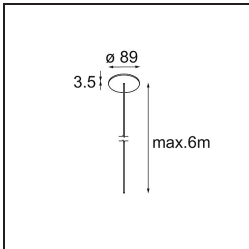

- **13720109** Power Feed Canopy Recessed DE (Incl. Power Feed Cable 6000) White Structure
- **13720132** Power Feed Canopy Recessed DE (Incl. Power Feed Cable 6000) Black Structure