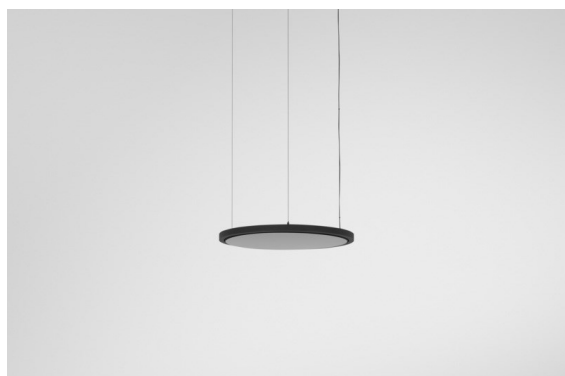

Geometry Suspended Adjustable 672 1x LED 3000K DE Black Structure - Black Chrome

Geometry est une suspension qui offre un éclairage général. Son panneau lumineux peut pivoter à 360° autour d'un axe, caché par un cadre circulaire ou carré. Ce qui fait la beauté de cette rotation complète, c'est qu'en une simple bascule, vous pouvez passer d'une lumière directe à une lumière indirecte. Un cadre rectangulaire avec deux panneaux plaira à ceux qui souhaitent doubler les effets lumineux. Profitez de la légèreté incroyable de Geometry !

Caractéristiques

Matériaux	13750035
Type de Source Lumineuse	LED
Type de LED	GEOMETRY 24V LED DISC
Technologie LED	PCB de LED flexible
CRI	Min. 90
Température de Couleur	3000K
Durée de Vie	L80B10 à 50 000 heures
Nombre de Sources Lumineuses	1
Code de flux CIE	47 78 95 100 100
Groupe (SDCM)	3
Direction de la Lumière	Haut, Bas
Optique	Film optique
Faisceau mesuré (°)	112,0
Tension d'Entrée	24 V CC
Classe Électrique	III
Indice de protection IP	20
Essai au fil incandescent (°C)	650
Intérieur/extérieur	Intérieur
Application	Plafond
Montage	Suspendu
Distance avec l'Objet Éclairé (m)	0,1
Couleur Principale & Finition Principale	Noir, Structure
Couleur Secondaire & Finition Secondaire	Noir, Chrome
Poids brut (g)	13700,0
Flux lumineux par lampe (lm)	2018
Efficacité (lm/W)	96
UGR	20