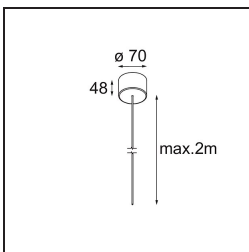

- **13720209** Power Feed Canopy Surface DE (Incl. Power Feed Cable 2000) White Structure
- **13720232** Power Feed Canopy Surface DE (Incl. Power Feed Cable 2000) Black Structure