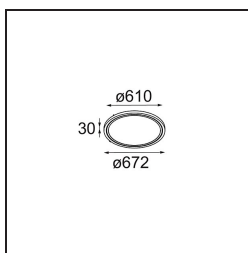

Date
Customer
Project
Type

*Geometry Suspended Adjustable 672 1x LED 3000K DE Black Structure - Black Chrome*

Geometry es una luminaria colgante para iluminación general. Su panel de luz ofrece capacidad de giro en 360° alrededor de un eje oculto por un marco circular o cuadrado. La belleza de esta capacidad total de rotación es que permite pasar de luz directa a indirecta con un solo toque. El marco rectangular con dos paneles es perfecto para quienes gustan de luces parejas. ¡Disfrute de la imposible ingravidez de Geometry!

### Specifications

Material	13750035
Tipo de fuente de luz	LED
Tipo de LED	GEOMETRY 24V LED DISC
Tecnología LED	PCB LED flexible
CRI	Min. 90
Temperatura del color	3000K
Vida Útil	L80B10 @50.000 horas
Número de fuentes de luz	1
Código de flujo CIE	47 78 95 100 100
Binning (SDCM)	3
Dirección de la luz	Indirecto , Directo
Óptica	Lámina óptica
Ángulo de Apertura medido (°)	112,0
Voltaje de entrada	24Vcc
Clasificación eléctrica	III
Clasificación del IP	20
Clasificación de hilo incandescente (°C)	650
Interio/Exterior	Interior
Aplicación	Techo
Montaje	Suspendido
Distancia al objeto iluminado (m)	0,1
Color principal & Acabado principal	Negro, Estructura
Color secundario & Acabado secundario	Negro, Cromo
Peso bruto (g)	13700,0
Flujo luminoso por lámpara (lm)	2018
Eficacia (lm/W)	96
Índice de deslumbramiento	20