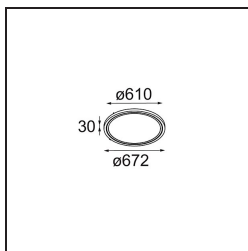

Date
Customer
Project
Type

*Geometry Suspended Adjustable 672 1x LED 3000K DE Black Structure - Black Chrome*

Geometry es una luminaria colgante para iluminación general. Su panel de luz ofrece capacidad de giro en 360° alrededor de un eje oculto por un marco circular o cuadrado. La belleza de esta capacidad total de rotación es que permite pasar de luz directa a indirecta con un solo toque. El marco rectangular con dos paneles es perfecto para quienes gustan de luces parejas. ¡Disfrute de la imposible ingravidez de Geometry!

### Specifications

Material	13750035
Tipo de fuente de luz	LED
Tipo de LED	GEOMETRY 24V LED DISC
Tecnología LED	PCB LED flexible
CRI	Min. 90
Temperatura del color	3000K
Vida Útil	L80B10 @50.000 horas
Número de fuentes de luz	1
Código de flujo CIE	47 78 95 100 100
Binning (SDCM)	3
Dirección de la luz	Indirecto , Directo
Óptica	Lámina óptica
Ángulo de Apertura medido (°)	112,0
Voltaje de entrada	24Vcc
Clasificación eléctrica	III
Clasificación del IP	20
Clasificación de hilo incandescente (°C)	650
Interio/Exterior	Interior
Aplicación	Techo
Montaje	Suspendido
Distancia al objeto iluminado (m)	0,1
Color principal & Acabado principal	Negro, Estructura
Color secundario & Acabado secundario	Negro, Cromo
Peso bruto (g)	13700,0
Flujo luminoso por lámpara (lm)	2018
Eficacia (lm/W)	96
Índice de deslumbramiento	20