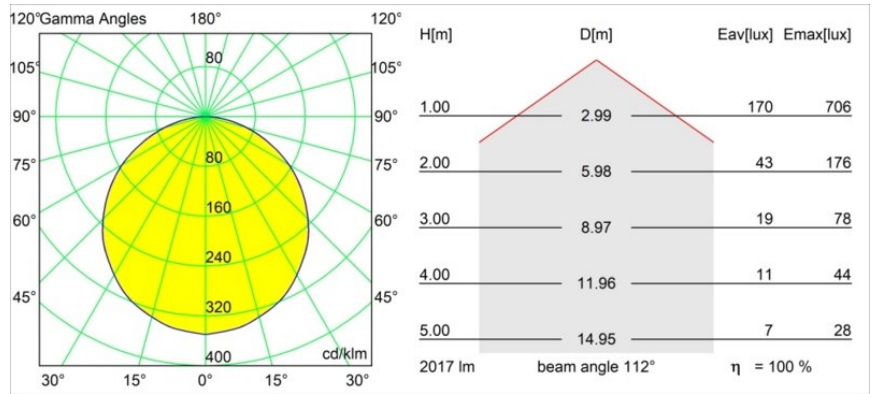

Light distribution & beam diagram