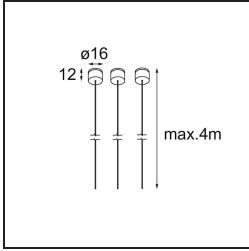

Date
Customer
Project
Type

*Geometry Suspended Adjustable 672 1x LED 3000K DE Black Structure - Black Chrome*

Geometry es una luminaria colgante para iluminación general. Su panel de luz ofrece capacidad de giro en 360° alrededor de un eje oculto por un marco circular o cuadrado. La belleza de esta capacidad total de rotación es que permite pasar de luz directa a indirecta con un solo toque. El marco rectangular con dos paneles es perfecto para quienes gustan de luces parejas. ¡Disfrute de la imposible ingravidez de Geometry!

### Specifications

Material	13750035
Tipo de fuente de luz	LED
Tipo de LED	GEOMETRY 24V LED DISC
Tecnología LED	PCB LED flexible
CRI	Min. 90
Temperatura del color	3000K
Vida Útil	L80B10 @50.000 horas
Número de fuentes de luz	1
Código de flujo CIE	47 78 95 100 100
Binning (SDCM)	3
Dirección de la luz	Indirecto , Directo
Óptica	Lámina óptica
Ángulo de Apertura medido (°)	112,0
Voltaje de entrada	24Vcc
Clasificación eléctrica	III
Clasificación del IP	20
Clasificación de hilo incandescente (°C)	650
Interio/Exterior	Interior
Aplicación	Techo
Montaje	Suspendido
Distancia al objeto iluminado (m)	0,1
Color principal & Acabado principal	Negro, Estructura
Color secundario & Acabado secundario	Negro, Cromo
Peso bruto (g)	13700,0
Flujo luminoso por lámpara (lm)	2018
Eficacia (lm/W)	96
Índice de deslumbramiento	20

**TM30 & CRI diagram**

**Light distribution & beam diagram**

**Accesorios Instalación**

- **11060832** Suspension 4000 Geometry 672 (3) Black Structure
- **11060809** Suspension 4000 Geometry 672 (3) White Structure