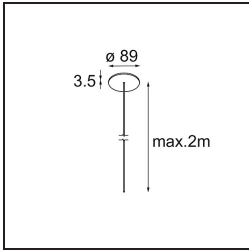

### Specifications

Material	13750035
Tipo de fuente de luz	LED
Tipo de LED	GEOMETRY 24V LED DISC
Tecnología LED	PCB LED flexible
CRI	Min. 90
Temperatura del color	3000K
Vida Útil	L80B10 @50.000 horas
Número de fuentes de luz	1
Código de flujo CIE	47 78 95 100 100
Binning (SDCM)	3
Dirección de la luz	Indirecto , Directo
Óptica	Lámina óptica
Ángulo de Apertura medido (°)	112,0
Voltaje de entrada	24Vcc
Clasificación eléctrica	III
Clasificación del IP	20
Clasificación de hilo incandescente (°C)	650
Interio/Exterior	Interior
Aplicación	Techo
Montaje	Suspendido
Distancia al objeto iluminado (m)	0,1
Color principal & Acabado principal	Negro, Estructura
Color secundario & Acabado secundario	Negro, Cromo
Peso bruto (g)	13700,0
Flujo luminoso por lámpara (lm)	2018
Eficacia (lm/W)	96
Índice de deslumbramiento	20

**TM30 & CRI diagram**

**Light distribution & beam diagram**

**Accesorios Instalación**

- **11060832** Suspension 4000 Geometry 672 (3) Black Structure
- **11060809** Suspension 4000 Geometry 672 (3) White Structure