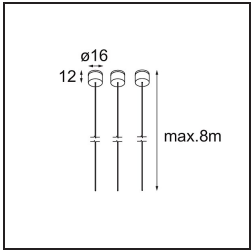

11060909 Suspension 8000 Geometry 672 (3) White Structure

11060932 Suspension 8000 Geometry 672 (3) Black Structure

Choose a required accessory