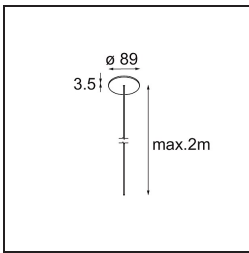

### Specifications

Material	13750035
Tipo de fuente de luz	LED
Tipo de LED	GEOMETRY 24V LED DISC
Tecnología LED	PCB LED flexible
CRI	Min. 90
Temperatura del color	3000K
Vida Útil	L80B10 @50.000 horas
Número de fuentes de luz	1
Código de flujo CIE	47 78 95 100 100
Binning (SDCM)	3
Dirección de la luz	Indirecto , Directo
Óptica	Lámina óptica
Ángulo de Apertura medido (°)	112,0
Voltaje de entrada	24Vcc
Clasificación eléctrica	III
Clasificación del IP	20
Clasificación de hilo incandescente (°C)	650
Interio/Exterior	Interior
Aplicación	Techo
Montaje	Suspendido
Distancia al objeto iluminado (m)	0,1
Color principal & Acabado principal	Negro, Estructura
Color secundario & Acabado secundario	Negro, Cromo
Peso bruto (g)	13700,0
Flujo luminoso por lámpara (lm)	2018
Eficacia (lm/W)	96
Índice de deslumbramiento	20

**TM30 & CRI diagram**

**Light distribution & beam diagram**

**Accesorios Instalación**

- **11060832** Suspension 4000 Geometry 672 (3) Black Structure
- **11060809** Suspension 4000 Geometry 672 (3) White Structure