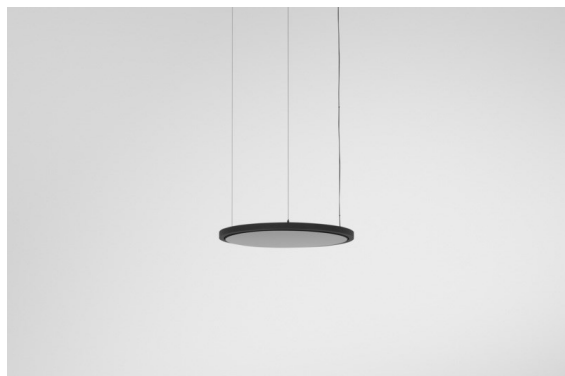

Date
Customer
Project
Type

*Geometry Suspended Adjustable 672 1x LED 3000K DE Black Structure - Black Chrome*

Geometry es una luminaria colgante para iluminación general. Su panel de luz ofrece capacidad de giro en 360° alrededor de un eje oculto por un marco circular o cuadrado. La belleza de esta capacidad total de rotación es que permite pasar de luz directa a indirecta con un solo toque. El marco rectangular con dos paneles es perfecto para quienes gustan de luces parejas. ¡Disfrute de la imposible ingravidez de Geometry!

### Specifications

Material	13750035
Tipo de fuente de luz	LED
Tipo de LED	GEOMETRY 24V LED DISC
Tecnología LED	PCB LED flexible
CRI	Min. 90
Temperatura del color	3000K
Vida Útil	L80B10 @50.000 horas
Número de fuentes de luz	1
Código de flujo CIE	47 78 95 100 100
Binning (SDCM)	3
Dirección de la luz	Indirecto , Directo
Óptica	Lámina óptica
Ángulo de Apertura medido (°)	112,0
Voltaje de entrada	24Vcc
Clasificación eléctrica	III
Clasificación del IP	20
Clasificación de hilo incandescente (°C)	650
Interio/Exterior	Interior
Aplicación	Techo
Montaje	Suspendido
Distancia al objeto iluminado (m)	0,1
Color principal & Acabado principal	Negro, Estructura
Color secundario & Acabado secundario	Negro, Cromo
Peso bruto (g)	13700,0
Flujo luminoso por lámpara (lm)	2018
Eficacia (lm/W)	96
Índice de deslumbramiento	20