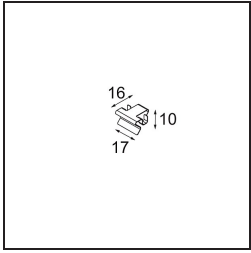

13750000 Connection Mechanical Geometry