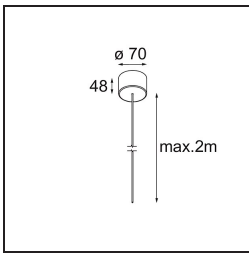

- **13720209** Power Feed Canopy Surface DE (Incl. Power Feed Cable 2000) White Structure
- **13720232** Power Feed Canopy Surface DE (Incl. Power Feed Cable 2000) Black Structure