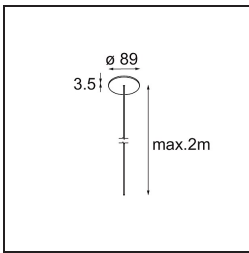

### Spezifikationen

Material	13750035
Typ der Lichtquelle	LED
LED Typ	GEOMETRY 24V LED DISC
LED-Technologie	LED mit flexibler Platine
CRI	Min. 90
Farbtemperatur	3000K
Lebensdauer	L80 B10 bei 50.000 Stunden
Anzahl Lichtquellen	1
CIE-Fluxcode	47 78 95 100 100
Binning (SDCM)	3
Lichtrichtung	Aufwärts, Abwärts
Optik	Optische Folie
Gemessene Abstrahlwinkel (°)	112,0
Eingangsspannung	24 Vdc
Schutzklasse	III
Schutzart	20
Glühdrahtprüfung (°C)	650
Innen/Außen	Innen
Anwendung	Decke
Montage	Pendel
Abstand zum beleuchteten Objekt (m)	0,1
Primärfarbe & Primäres Finish	Schwarz, Strukturiert
Sekundäre Farbe & Sekundäres Finish	Schwarz, Chrom
Bruttogewicht (g)	13700,0
Lichtstrom pro Lampe (lm)	2018
Effizienz (lm/W)	96
UGR	20

Spezifikationen

**TM30 & CRI Diagramm**

**Lichtverteilung und Lichtverteilungskurve**

Diagramm

**Montagezubehör**

- **11060832** Suspension 4000 Geometry 672 (3) Black Structure
- **11060809** Suspension 4000 Geometry 672 (3) White Structure