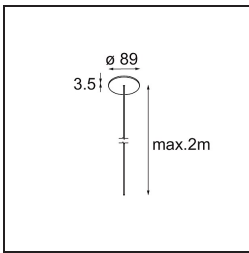

Spezifikationen

Material	13750035
Typ der Lichtquelle	LED
LED Typ	GEOMETRY 24V LED DISC
LED-Technologie	LED mit flexibler Platine
CRI	Min. 90
Farbtemperatur	3000K
Lebensdauer	L80 B10 bei 50.000 Stunden
Anzahl Lichtquellen	1
CIE-Fluxcode	47 78 95 100 100
Binning (SDCM)	3
Lichtrichtung	Aufwärts, Abwärts
Optik	Optische Folie
Gemessene Abstrahlwinkel (°)	112,0
Eingangsspannung	24 Vdc
Schutzklasse	III
Schutzart	20
Glühdrahtprüfung (°C)	650
Innen/Außen	Innen
Anwendung	Decke
Montage	Pendel
Abstand zum beleuchteten Objekt (m)	0,1
Primärfarbe & Primäres Finish	Schwarz, Strukturiert
Sekundäre Farbe & Sekundäres Finish	Schwarz, Chrom
Bruttogewicht (g)	13700,0
Lichtstrom pro Lampe (lm)	2018
Effizienz (lm/W)	96
UGR	20

TM30 & CRI Diagramm

Lichtverteilung und Lichtverteilungskurve

Diagramm

Montagezubehör

- **11060832** Suspension 4000 Geometry 672 (3) Black Structure
- **11060809** Suspension 4000 Geometry 672 (3) White Structure