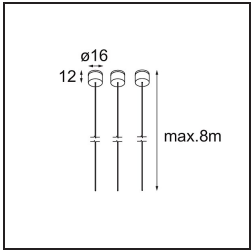

13750000 Connection Mechanical Geometry

- **11060909** Suspension 8000 Geometry 672 (3) White Structure
- **11060932** Suspension 8000 Geometry 672 (3) Black Structure

■ Wählen Sie das benötigte Zubehör