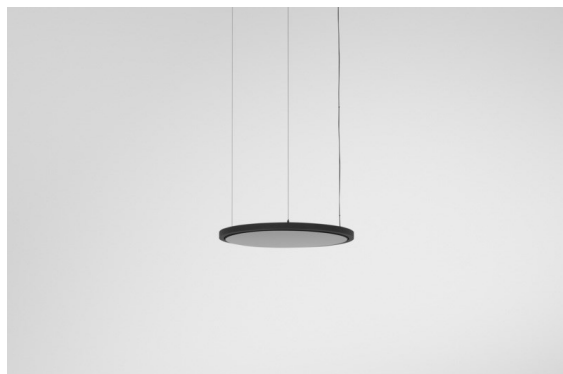

Datum
Kunde
Projekt
Art

Geometry Suspended Adjustable 672 1x LED 3000K DE Black Structure - Black Chrome

Die Geometry ist eine Pendelleuchte für die Allgemeinbeleuchtung. Ihr Lichtpaneel ist um 360° um eine Achse drehbar und wird von einem runden oder quadratischen Rahmen verdeckt. Das Schöne an dieser vollständigen Drehung ist, dass Sie mit einer einzigen Drehbewegung von direktem zu indirektem Licht wechseln können. Ein rechteckiger Rahmen, der zwei Paneele aufnimmt, wird diejenigen erfreuen, die Zwillingssleuchten bevorzugen. Genießen Sie die unmögliche Leichtigkeit der Geometry!

Spezifikationen

Material	13750035
Typ der Lichtquelle	LED
LED Typ	GEOMETRY 24V LED DISC
LED-Technologie	LED mit flexibler Platine
CRI	Min. 90
Farbtemperatur	3000K
Lebensdauer	L80 B10 bei 50.000 Stunden
Anzahl Lichtquellen	1
CIE-Fluxcode	47 78 95 100 100
Binning (SDCM)	3
Lichtrichtung	Aufwärts, Abwärts
Optik	Optische Folie
Gemessene Abstrahlwinkel (°)	112,0
Eingangsspannung	24 Vdc
Schutzklasse	III
Schutzart	20
Glühdrahtprüfung (°C)	650
Innen/Außen	Innen
Anwendung	Decke
Montage	Pendel
Abstand zum beleuchteten Objekt (m)	0,1
Primärfarbe & Primäres Finish	Schwarz, Strukturiert
Sekundäre Farbe & Sekundäres Finish	Schwarz, Chrom
Bruttogewicht (g)	13700,0
Lichtstrom pro Lampe (lm)	2018
Effizienz (lm/W)	96
UGR	20