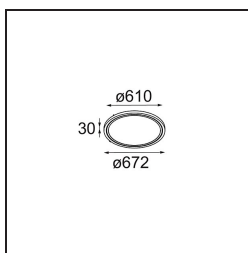

Datum
Kunde
Projekt
Art

*Geometry Suspended Adjustable 672 1x LED 3000K DE Black Structure - Black Chrome*

Die Geometry ist eine Pendelleuchte für die Allgemeinbeleuchtung. Ihr Lichtpaneel ist um 360° um eine Achse drehbar und wird von einem runden oder quadratischen Rahmen verdeckt. Das Schöne an dieser vollständigen Drehung ist, dass Sie mit einer einzigen Drehbewegung von direktem zu indirektem Licht wechseln können. Ein rechteckiger Rahmen, der zwei Paneele aufnimmt, wird diejenigen erfreuen, die Zwillingisleuchten bevorzugen. Genießen Sie die unmögliche Leichtigkeit der Geometry!

### Spezifikationen

Material	13750035
Typ der Lichtquelle	LED
LED Typ	GEOMETRY 24V LED DISC
LED-Technologie	LED mit flexibler Platine
CRI	Min. 90
Farbtemperatur	3000K
Lebensdauer	L80 B10 bei 50.000 Stunden
Anzahl Lichtquellen	1
CIE-Fluxcode	47 78 95 100 100
Binning (SDCM)	3
Lichtrichtung	Aufwärts, Abwärts
Optik	Optische Folie
Gemessene Abstrahlwinkel (°)	112,0
Eingangsspannung	24 Vdc
Schutzklasse	III
Schutzart	20
Glühdrahtprüfung (°C)	650
Innen/Außen	Innen
Anwendung	Decke
Montage	Pendel
Abstand zum beleuchteten Objekt (m)	0,1
Primärfarbe & Primäres Finish	Schwarz, Strukturiert
Sekundäre Farbe & Sekundäres Finish	Schwarz, Chrom
Bruttogewicht (g)	13700,0
Lichtstrom pro Lampe (lm)	2018
Effizienz (lm/W)	96
UGR	20

Spezifikationen

**TM30 & CRI Diagramm**

**Lichtverteilung und Lichtverteilungskurve**

Diagramm

**Montagezubehör**

- **11060832** Suspension 4000 Geometry 672 (3) Black Structure
- **11060809** Suspension 4000 Geometry 672 (3) White Structure