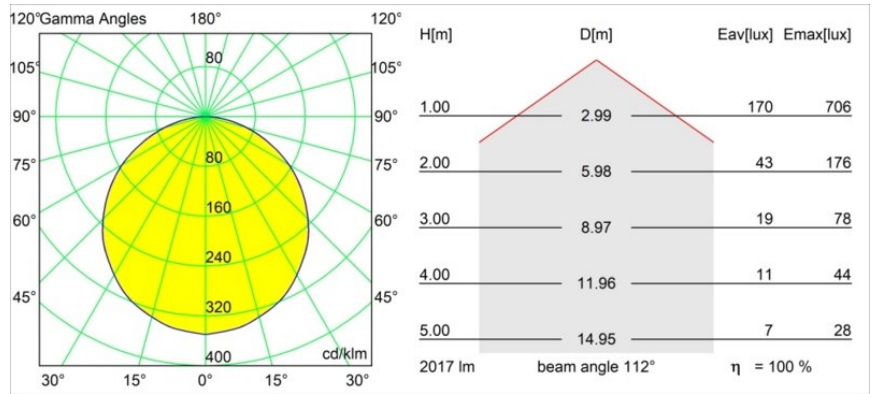

Lichtverteilung und Lichtverteilungskurve