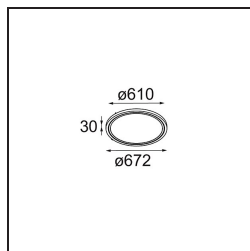

Datum
Kunde
Projekt
Art

Geometry Suspended Adjustable 672 1x LED 3000K DE Black Structure - Black Chrome

Die Geometry ist eine Pendelleuchte für die Allgemeinbeleuchtung. Ihr Lichtpaneel ist um 360° um eine Achse drehbar und wird von einem runden oder quadratischen Rahmen verdeckt. Das Schöne an dieser vollständigen Drehung ist, dass Sie mit einer einzigen Drehbewegung von direktem zu indirektem Licht wechseln können. Ein rechteckiger Rahmen, der zwei Paneele aufnimmt, wird diejenigen erfreuen, die Zwillingssleuchten bevorzugen. Genießen Sie die unmögliche Leichtigkeit der Geometry!

Spezifikationen

Material	13750035
Typ der Lichtquelle	LED
LED Typ	GEOMETRY 24V LED DISC
LED-Technologie	LED mit flexibler Platine
CRI	Min. 90
Farbtemperatur	3000K
Lebensdauer	L80 B10 bei 50.000 Stunden
Anzahl Lichtquellen	1
CIE-Fluxcode	47 78 95 100 100
Binning (SDCM)	3
Lichtrichtung	Aufwärts, Abwärts
Optik	Optische Folie
Gemessene Abstrahlwinkel (°)	112,0
Eingangsspannung	24 Vdc
Schutzklasse	III
Schutzart	20
Glühdrahtprüfung (°C)	650
Innen/Außen	Innen
Anwendung	Decke
Montage	Pendel
Abstand zum beleuchteten Objekt (m)	0,1
Primärfarbe & Primäres Finish	Schwarz, Strukturiert
Sekundäre Farbe & Sekundäres Finish	Schwarz, Chrom
Bruttogewicht (g)	13700,0
Lichtstrom pro Lampe (lm)	2018
Effizienz (lm/W)	96
UGR	20