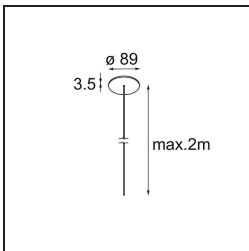

Specificaties

Materiaal	13750009
Type Lichtbron	LED
LED type	GEOMETRY 24V LED DISC
LED technologie	Flexibele led-printplaat
CRI	Min. 90
Kleurtemperatuur	3000K
Levensduur	L80B10 bij 50.000 Uur
Aantal Lichtbronnen	1
CIE-fluxcode	47 79 95 100 100
Binning (SDCM)	3
Lichtrichting	Omhoog, Omlaag
Optisch	Optische folie
Gemeten gradenbundel (°)	112,0
Ingangsspanning	24Vdc
Elektriciteitsklasse	III
IP-klasse	20
Gloeidraadtest (°C)	650
Binnen/Buiten	Binnen
Toepassing	Plafond
Montage	Gependeld
Afstand tot Verlicht Voorwerp (m)	0,1
Primaire Kleur & Primaire Afwerking	Wit, Structuur
Secundaire Kleur & Secundaire Afwerking	Wit, Structuur
Brutogewicht (g)	13000,0
Lumenoutput per lampunit (lm)	2317
Efficiëntie (lm/W)	110
UGR	20

TM30 & CRI Diagrammen

Lichtspreading & Stralingsdiagram

Installatie Accessoires

- **11060832** Suspension 4000 Geometry 672 (3) Black Structure
- **11060809** Suspension 4000 Geometry 672 (3) White Structure