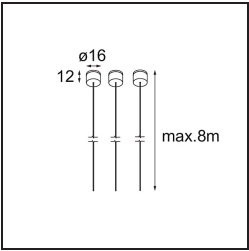

13750000 Connection Mechanical Geometry

- **11060909** Suspension 8000 Geometry 672 (3) White Structure
- **11060932** Suspension 8000 Geometry 672 (3) Black Structure

■ Kies een vereist accessoire