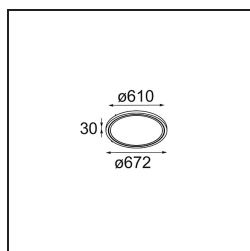

Datum
Klant
Project
Soort

Geometry Suspended Adjustable 672 1x LED 3000K DE White Structure - White Structure

Geometry is een pendel voor algemene verlichting. Het lichtpaneel kan 360° rond zijn as draaien, die verborgen zit achter een rond of vierkant frame. Het mooie aan deze volledige rotatie is dat je met een enkele draai van direct naar indirect licht kunt gaan. Een rechthoekig frame waaraan twee panelen zijn bevestigd, zal iedereen bekoren die op zoek is naar een duo van licht. Geniet van de eindeloze lichtheid van Geometry!

Specificaties

Materiaal	13750009
Type Lichtbron	LED
LED type	GEOMETRY 24V LED DISC
LED technologie	Flexibele led-printplaat
CRI	Min. 90
Kleurtemperatuur	3000K
Levensduur	L80B10 bij 50.000 Uur
Aantal Lichtbronnen	1
CIE-fluxcode	47 79 95 100 100
Binning (SDCM)	3
Lichtrichting	Omhoog, Omlaag
Optisch	Optische folie
Gemeten gradenbundel (°)	112,0
Ingangsspanning	24Vdc
Elektriciteitsklasse	III
IP-klasse	20
Gloeidraadtest (°C)	650
Binnen/Buiten	Binnen
Toepassing	Plafond
Montage	Gependeld
Afstand tot Verlicht Voorwerp (m)	0,1
Primaire Kleur & Primaire Afwerking	Wit, Structuur
Secundaire Kleur & Secundaire Afwerking	Wit, Structuur
Brutogewicht (g)	13000,0
Lumenoutput per lampunit (lm)	2317
Efficiëntie (lm/W)	110
UGR	20