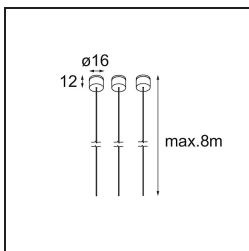

11060909 Suspension 8000 Geometry 672 (3) White Structure

11060932 Suspension 8000 Geometry 672 (3) Black Structure

Kies een vereist accessoire