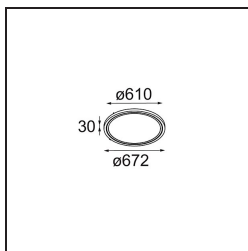

Datum
Klant
Project
Soort

Geometry Suspended Adjustable 672 1x LED 3000K DE White Structure - White Structure

Geometry is een pendel voor algemene verlichting. Het lichtpaneel kan 360° rond zijn as draaien, die verborgen zit achter een rond of vierkant frame. Het mooie aan deze volledige rotatie is dat je met een enkele draai van direct naar indirect licht kunt gaan. Een rechthoekig frame waaraan twee panelen zijn bevestigd, zal iedereen bekoren die op zoek is naar een duo van licht. Geniet van de eindeloze lichtheid van Geometry!

Specificaties

Materiaal	13750009
Type Lichtbron	LED
LED type	GEOMETRY 24V LED DISC
LED technologie	Flexibele led-printplaat
CRI	Min. 90
Kleurtemperatuur	3000K
Levensduur	L80B10 bij 50.000 Uur
Aantal Lichtbronnen	1
CIE-fluxcode	47 79 95 100 100
Binning (SDCM)	3
Lichtrichting	Omhoog, Omlaag
Optisch	Optische folie
Gemeten gradenbundel (°)	112,0
Ingangsspanning	24Vdc
Elektriciteitsklasse	III
IP-klasse	20
Gloeidraadtest (°C)	650
Binnen/Buiten	Binnen
Toepassing	Plafond
Montage	Gependeld
Afstand tot Verlicht Voorwerp (m)	0,1
Primaire Kleur & Primaire Afwerking	Wit, Structuur
Secundaire Kleur & Secundaire Afwerking	Wit, Structuur
Brutogewicht (g)	13000,0
Lumenoutput per lampunit (lm)	2317
Efficiëntie (lm/W)	110
UGR	20