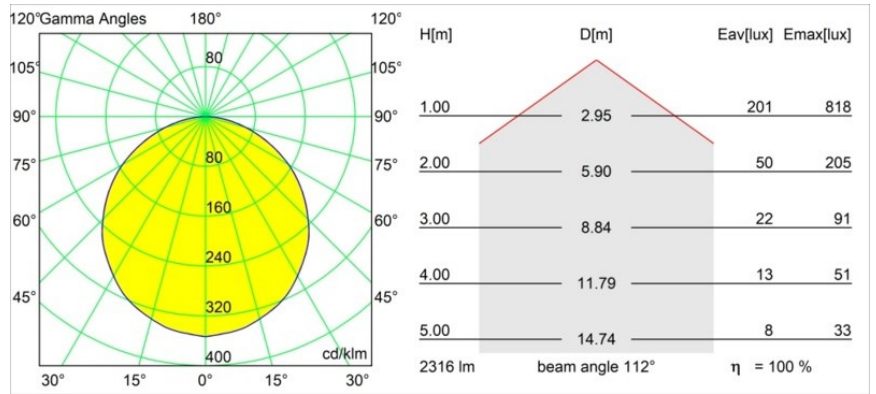

Lichtspreading & Stralingsdiagram