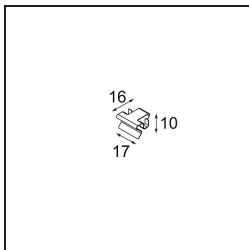

13750000 Connection Mechanical Geometry